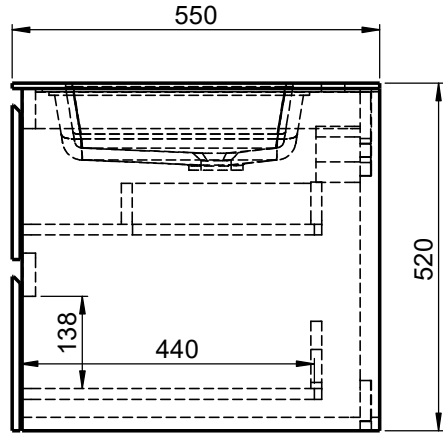

Waschplatz M3 / WP 1000500-4AUSAERR-A

Wenn nicht anders definiert:
Bemessungen sind in Millimeter,
Toleranzen +/- 2mm

domovari

NAME
Marco Jentzsch
FARBE:

Kunde:

Bestell-Nr.:

Kommission:

Vorgang:

letzte Änderung:

Raum:

Beleg-Nr.:

13.08.2021

Kunden-Nr.:

Pos. 1

GEWICHT: 71.62 kg

BLATT 6 VON 9