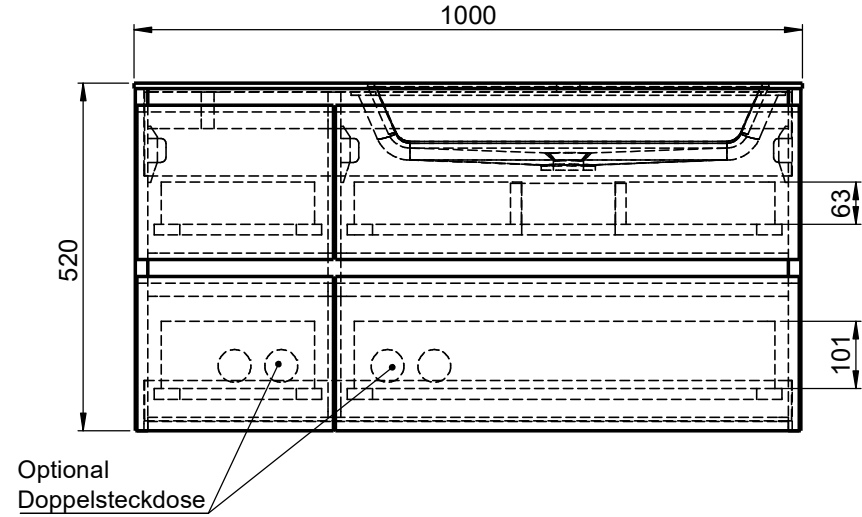

Waschplatz M3 / WP 1000500-4AUSAERR-A

Wenn nicht anders definiert:
Bemessungen sind in Millimeter,
Toleranzen +/- 2mm

domovari

NAME
Marco Jentzsch
FARBE:

Kunde:

Bestell-Nr.:

Kommission:

Vorgang:

letzte Änderung:

Raum:

Beleg-Nr.:

13.08.2021

Kunden-Nr.:

Pos. 1

GEWICHT: 71.62 kg

BLATT 6 VON 9