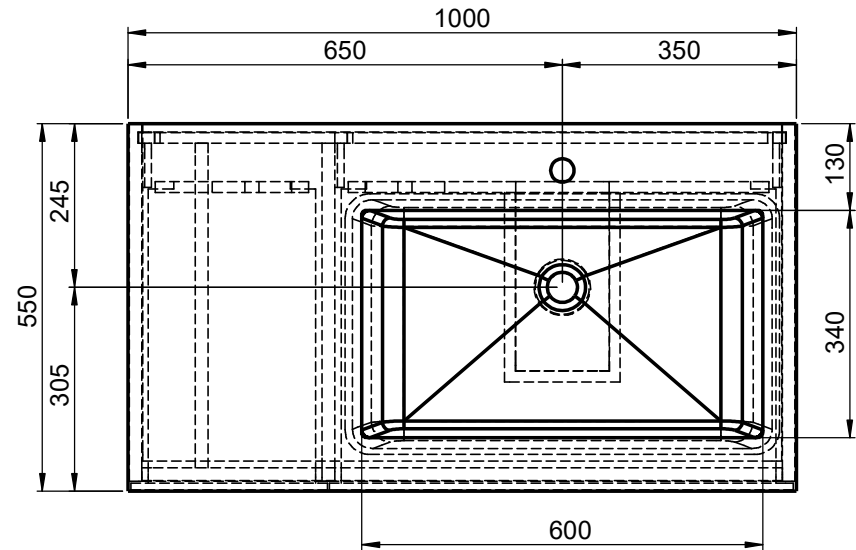

Waschplatz M3 / WP 1000500-4AUSAERR-A

Wenn nicht anders definiert:
Bemessungen sind in Millimeter,
Toleranzen +/- 2mm

domovari

NAME
Marco Jentzsch
FARBE:

Kunde:

Bestell-Nr.:

Kommission:

Vorgang:

letzte Änderung:

Raum:

Beleg-Nr.:

13.08.2021

Kunden-Nr.:

Pos. 1

GEWICHT: 71.62 kg

BLATT 6 VON 9