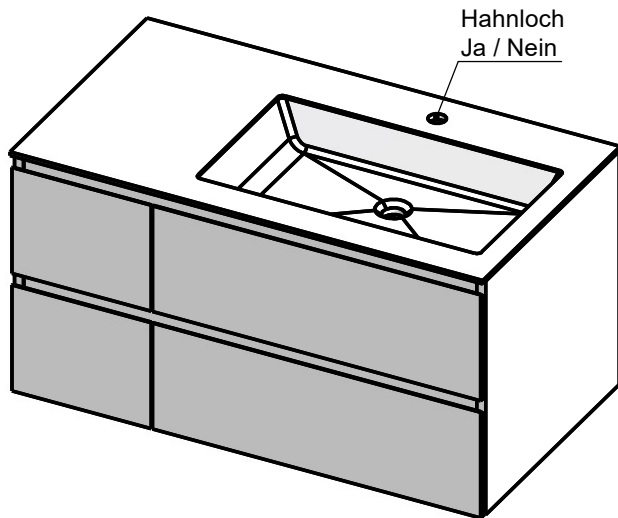

Waschplatz M3 / WP 1000500-4AUSAERR-A

Wenn nicht anders definiert:
Bemessungen sind in Millimeter,
Toleranzen +/- 2mm

domovari

NAME
Marco Jentzsch
FARBE:

Kunde:

Bestell-Nr.:

Kommission:

Vorgang:

letzte Änderung:

Raum:

Beleg-Nr.:

13.08.2021

Kunden-Nr.:

Pos. 1

GEWICHT: 71.62 kg

BLATT 6 VON 9