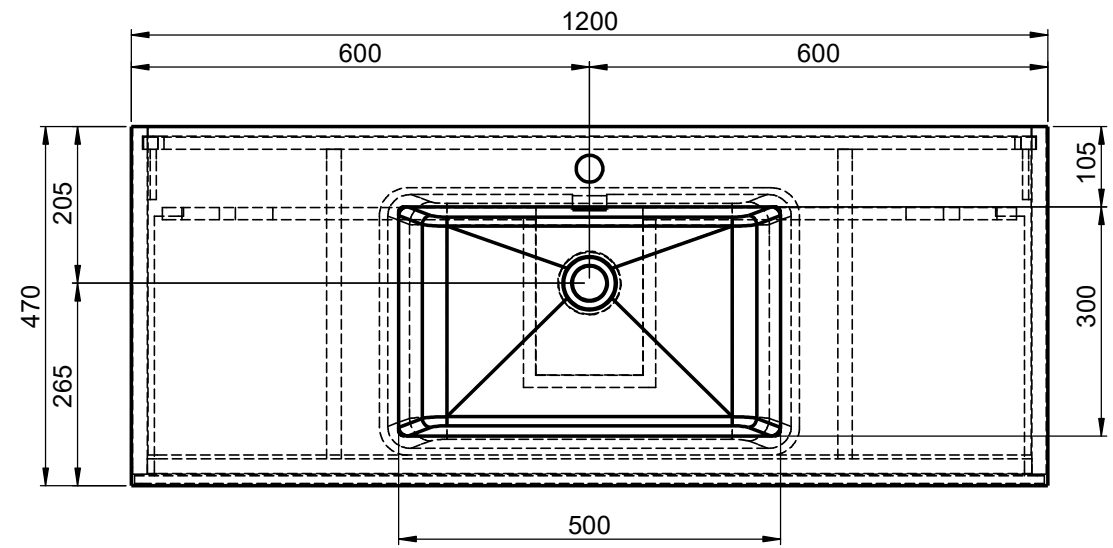

Waschplatz M3 / WP 1200375-1AUSER-47

Optional
Doppelsteckdose

Hahnloch
Ja / Nein

Wenn nicht anders definiert:
Bemassungen sind in Millimeter,
Toleranzen +/- 2mm

		Kunde:	Kunden-Nr.:
		Bestell-Nr.:	Raum:
NAME Marco Jentzsch	DATUM	Kommission:	
FARBE:	Vorgang:	Beleg-Nr.:	
GEWICHT: 55956.87 kg		letzte Änderung:	26.03.2021
		Pos. 1	BLATT 6 VON 9