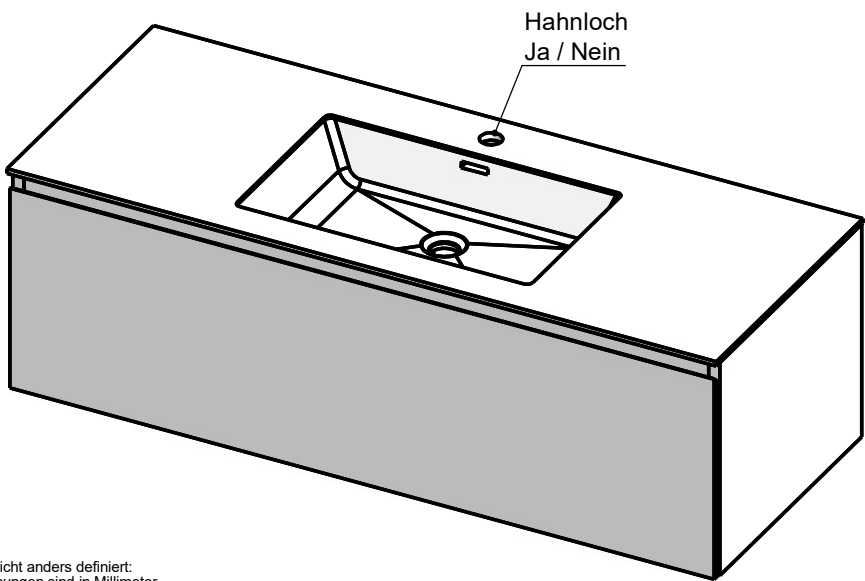

Waschplatz M3 / WP 1200375-1AUSER-47

Optional
Doppelsteckdose

Hahnloch
Ja / Nein

Wenn nicht anders definiert:
Bemassungen sind in Millimeter,
Toleranzen +/- 2mm

		Kunde:	Kunden-Nr.:
		Bestell-Nr.:	Raum:
NAME Marco Jentzsch	DATUM	Kommission:	
FARBE:	Vorgang:	Beleg-Nr.:	
GEWICHT: 55956.87 kg		letzte Änderung:	26.03.2021
		Pos. 1	BLATT 6 VON 9