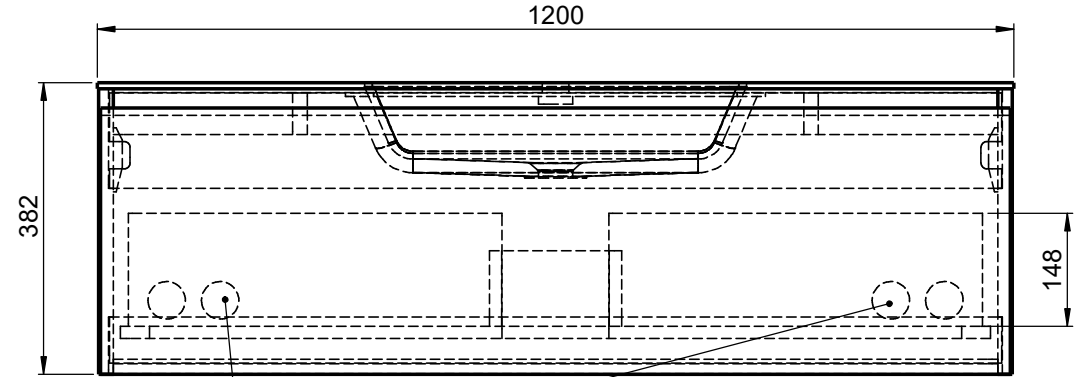

Waschplatz M3 / WP 1200375-1AUSER-47

Optional
Doppelsteckdose

Hahnloch
Ja / Nein

Wenn nicht anders definiert:
Bemassungen sind in Millimeter,
Toleranzen +/- 2mm

		Kunde:	Kunden-Nr.:
		Bestell-Nr.:	Raum:
NAME Marco Jentzsch	DATUM	Kommission:	
FARBE:	Vorgang:	Beleg-Nr.:	
GEWICHT: 55956.87 kg		letzte Änderung:	26.03.2021
		Pos. 1	BLATT 6 VON 9