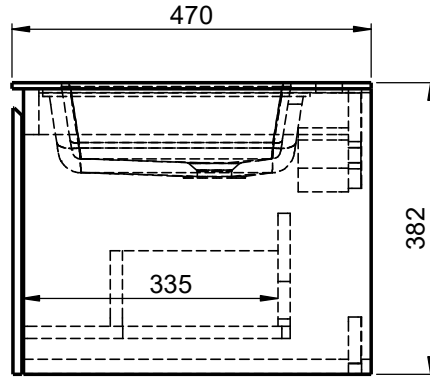

Waschplatz M3 / WP 1200375-1AUSER-47

Optional
Doppelsteckdose

Hahnloch
Ja / Nein

Wenn nicht anders definiert:
Bemassungen sind in Millimeter,
Toleranzen +/- 2mm

		Kunde:	Kunden-Nr.:
		Bestell-Nr.:	Raum:
NAME Marco Jentzsch	DATUM	Kommission:	
FARBE:	Vorgang:	Beleg-Nr.:	
GEWICHT: 55956.87 kg		letzte Änderung:	26.03.2021
		Pos. 1	BLATT 6 VON 9