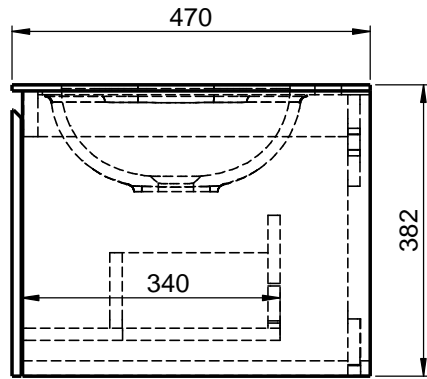

Waschplatz M3 / WP 1200375-2AUSACUL-47

Optional
Doppelsteckdose

Hahnloch
Ja / Nein

Wenn nicht anders definiert:
Bemessungen sind in Millimeter,
Toleranzen +/- 2mm

domovari

NAME
René Frank
FARBE:

Kunde:

Bestell-Nr.:

GEWICHT: 61.97 kg

BLATT 6 VON 9