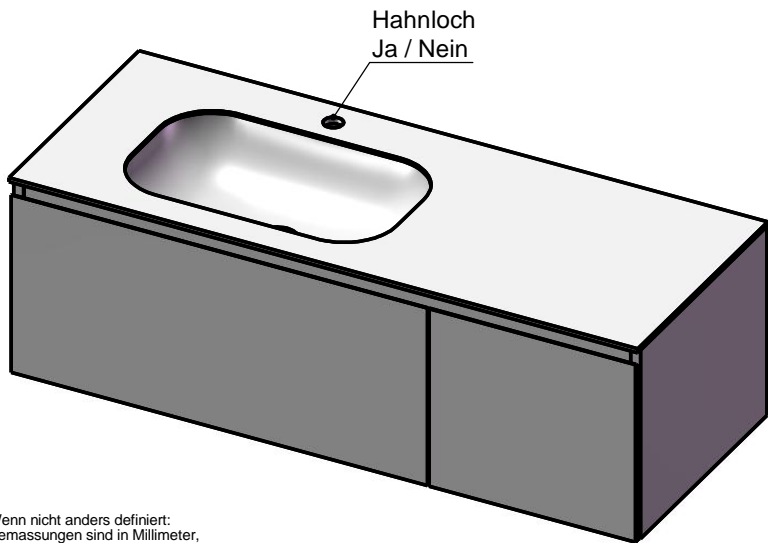

Waschplatz M3 / WP 1200375-2AUSACUL-47

Optional
Doppelsteckdose

Hahnloch
Ja / Nein

Wenn nicht anders definiert:
Bemessungen sind in Millimeter,
Toleranzen +/- 2mm

domovari

NAME
René Frank
FARBE:

Kunde:

Bestell-Nr.: