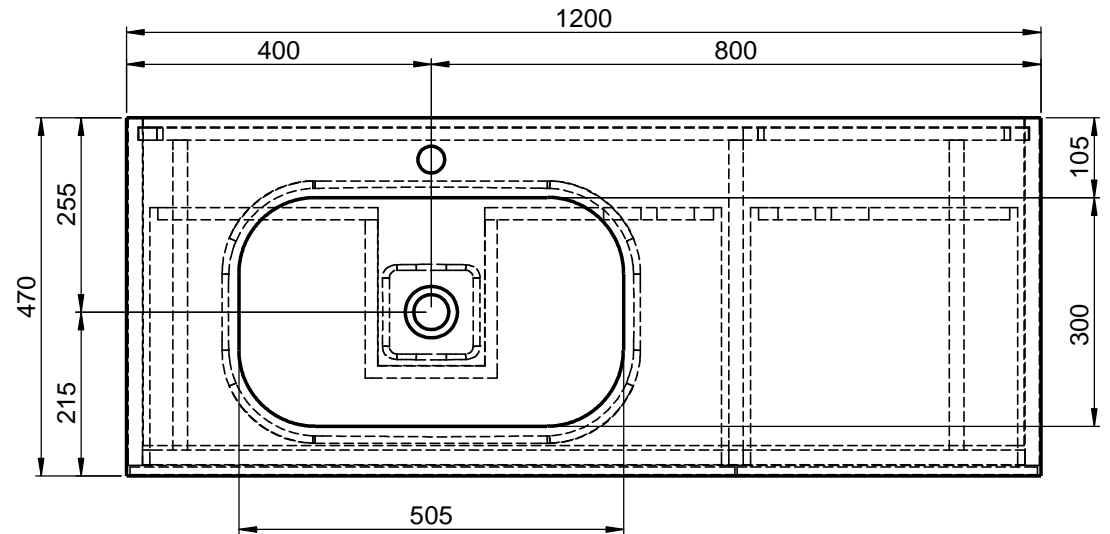

Waschplatz M3 / WP 1200375-2AUSACUL-47

Optional
Doppelsteckdose

Hahnloch
Ja / Nein

Wenn nicht anders definiert:
Bemessungen sind in Millimeter,
Toleranzen +/- 2mm

domovari

NAME
René Frank
FARBE:

Kunde:

Bestell-Nr.:

GEWICHT: 61.97 kg

BLATT 6 VON 9