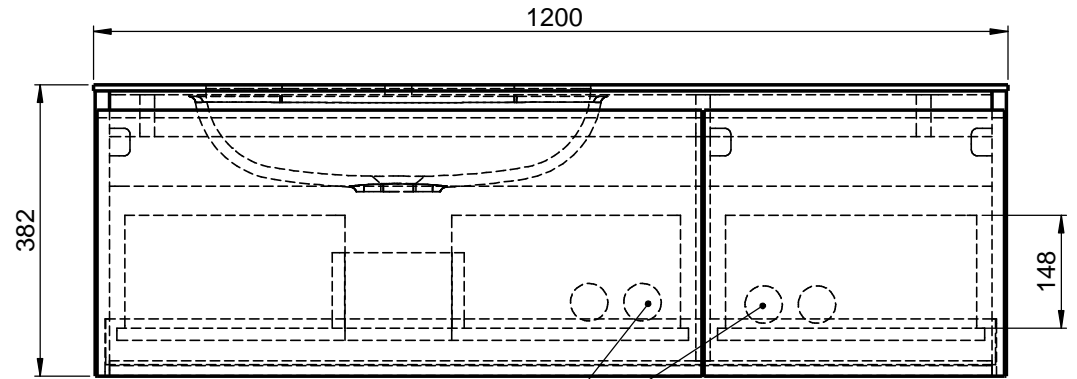

Waschplatz M3 / WP 1200375-2AUSACUL-47

Optional
Doppelsteckdose

Hahnloch
Ja / Nein

Wenn nicht anders definiert:
Bemessungen sind in Millimeter,
Toleranzen +/- 2mm

domovari

NAME
René Frank
FARBE:

Kunde:

Bestell-Nr.:

GEWICHT: 61.97 kg

BLATT 6 VON 9