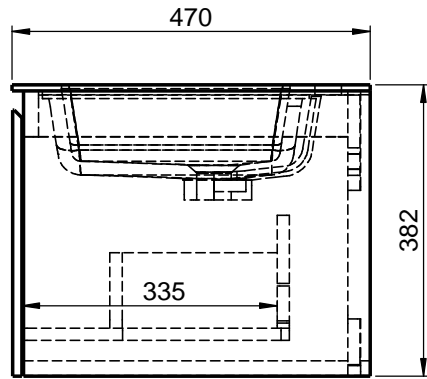

Waschplatz M3 / WP 1200375-2AUSAERL-47

Wenn nicht anders definiert:
Bemessungen sind in Millimeter,
Toleranzen +/- 2mm

domovari

NAME
René Frank
FARBE:

Kunde:	Kunden-Nr.:	
Bestell-Nr.:	Raum:	
Kommission:		
Vorgang:		
GEWICHT: 56.95 kg	letzte Änderung:	08.02.2021

Pos. 1

BLATT 6 VON 9