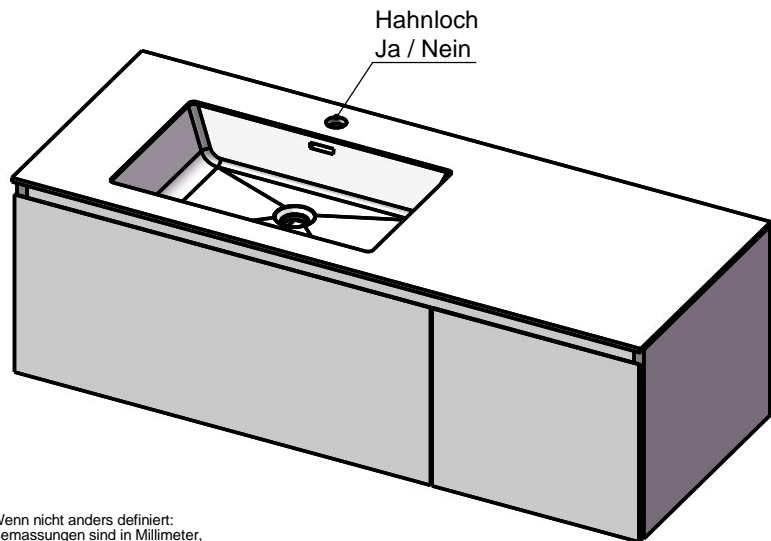

Waschplatz M3 / WP 1200375-2AUSAERL-47

Wenn nicht anders definiert:
Bemessungen sind in Millimeter,
Toleranzen +/- 2mm

domovari

NAME
René Frank
FARBE:

Kunde:	Kunden-Nr.:	
Bestell-Nr.:	Raum:	
Kommission:		
Vorgang:		
GEWICHT: 56.95 kg	letzte Änderung:	08.02.2021