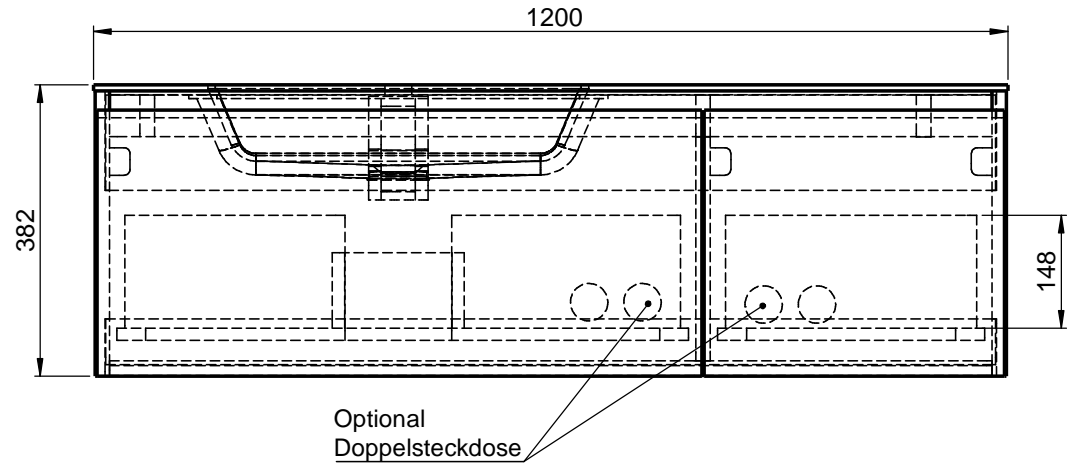

Waschplatz M3 / WP 1200375-2AUSAERL-47

Wenn nicht anders definiert:
Bemessungen sind in Millimeter,
Toleranzen +/- 2mm

domovari

NAME
René Frank
FARBE:

Kunde:	Kunden-Nr.:	
Bestell-Nr.:	Raum:	
Kommission:		
Vorgang:		
GEWICHT: 56.95 kg	letzte Änderung:	08.02.2021

Pos. 1

BLATT 6 VON 9