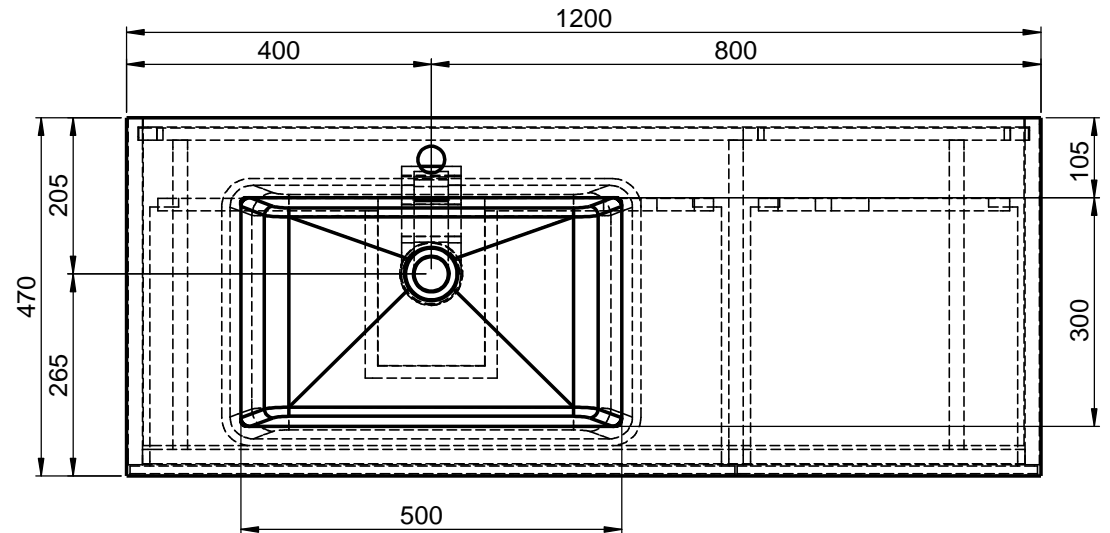

Waschplatz M3 / WP 1200375-2AUSAERL-47

Wenn nicht anders definiert:
Bemessungen sind in Millimeter,
Toleranzen +/- 2mm

domovari

NAME
René Frank
FARBE:

Kunde:	Kunden-Nr.:	
Bestell-Nr.:	Raum:	
Kommission:		
Vorgang:		
GEWICHT: 56.95 kg	letzte Änderung:	08.02.2021