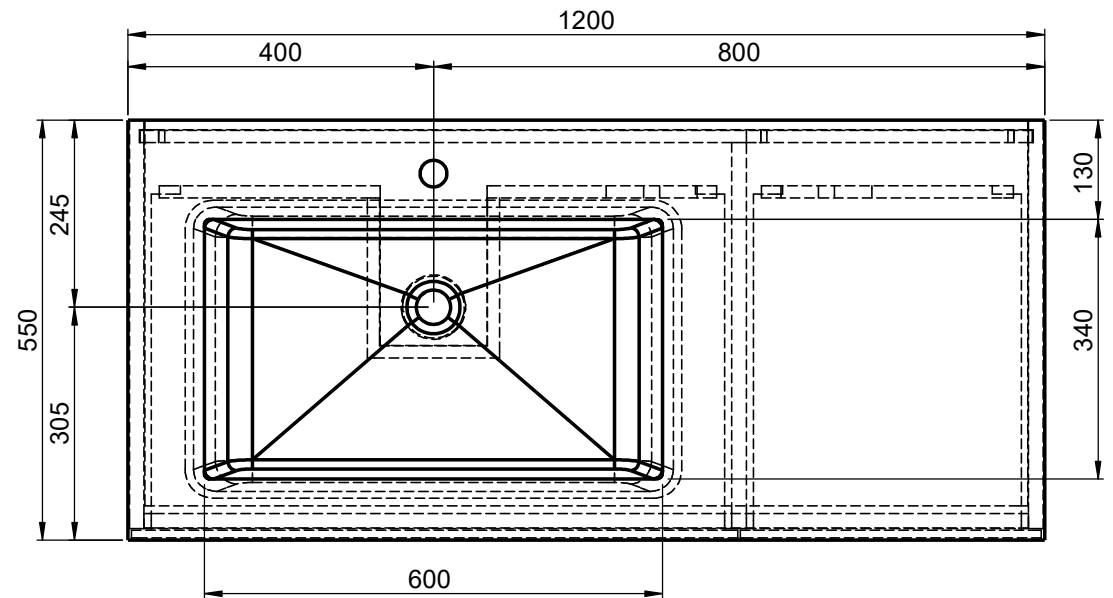

Waschplatz M3 / WP 1200375-2AUSAERL-A

Optional
Doppelsteckdose

Wenn nicht anders definiert:
Bemassungen sind in Millimeter,
Toleranzen +/- 2mm

domovari

NAME
Marco Jentzsch
FARBE:

Kunde:

Bestell-Nr.:

Kommission:

Vorgang:

letzte Änderung:

Raum:

Beleg-Nr.:

25.06.2021

Kunden-Nr.:

Pos. 1

GEWICHT: 64.20 kg