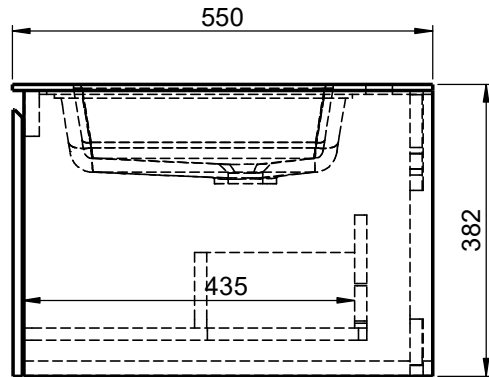

Waschplatz M3 / WP 1200375-2AUSAERL-A

Optional
Doppelsteckdose

Wenn nicht anders definiert:
Bemassungen sind in Millimeter,
Toleranzen +/- 2mm

domovari

NAME
Marco Jentzsch
FARBE:

Kunde:

Bestell-Nr.:

Kommission:

Vorgang:

letzte Änderung:

Raum:

Beleg-Nr.:

25.06.2021

Kunden-Nr.:

Pos. 1

GEWICHT: 64.20 kg