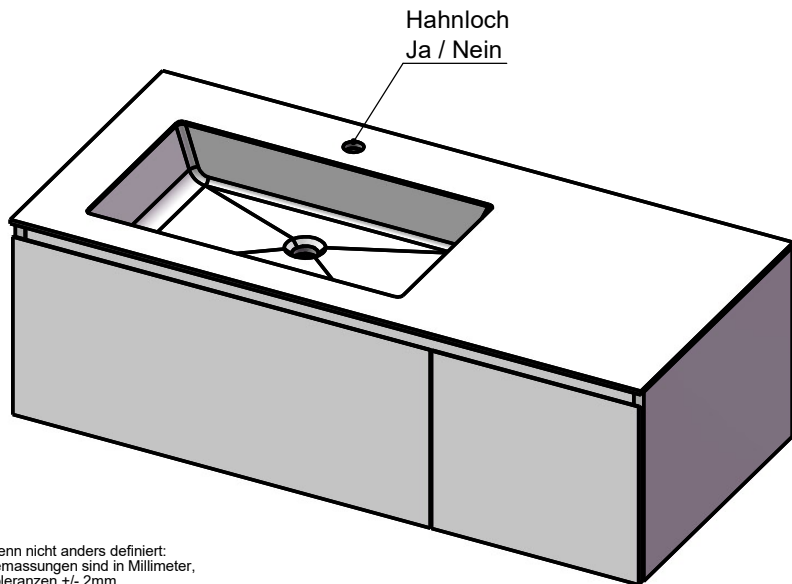

Waschplatz M3 / WP 1200375-2AUSAERL-A

Optional
Doppelsteckdose

Wenn nicht anders definiert:
Bemassungen sind in Millimeter,
Toleranzen +/- 2mm

domovari

NAME
Marco Jentzsch
FARBE:

Kunde:

Bestell-Nr.:

Kommission:

Vorgang:

letzte Änderung:

Raum:

Beleg-Nr.:

25.06.2021

Kunden-Nr.:

Pos. 1

GEWICHT: 64.20 kg