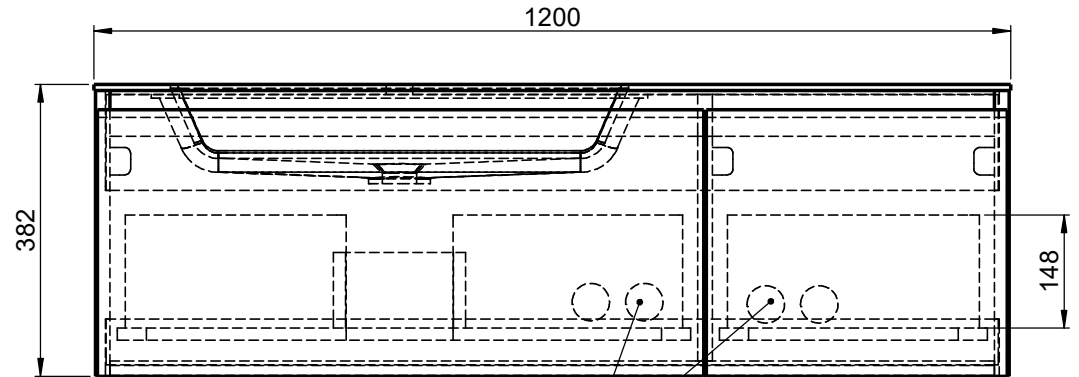

Waschplatz M3 / WP 1200375-2AUSAERL-A

Optional
Doppelsteckdose

Wenn nicht anders definiert:
Bemassungen sind in Millimeter,
Toleranzen +/- 2mm

domovari

NAME
Marco Jentzsch
FARBE:

Kunde:

Bestell-Nr.:

Kommission:

Vorgang:

letzte Änderung:

Raum:

Beleg-Nr.:

25.06.2021

Kunden-Nr.:

Pos. 1

GEWICHT: 64.20 kg