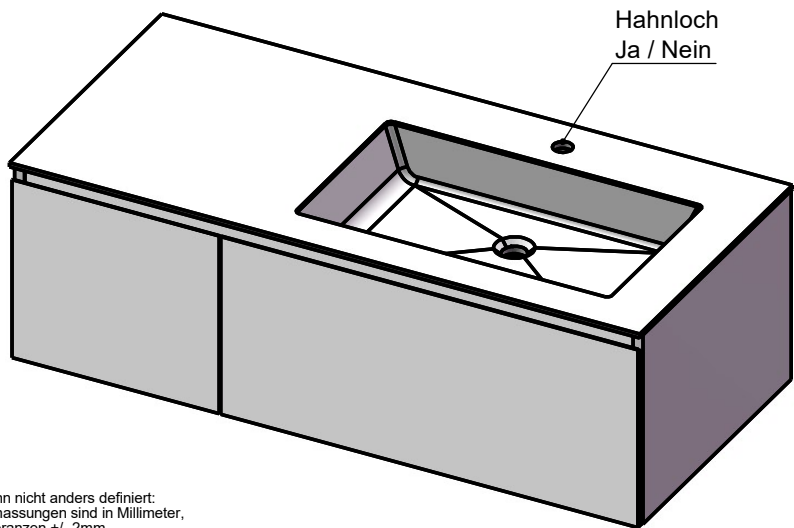

# Waschplatz M3 / WP 1200375-2AUSAERR-A

Optional  
Doppelsteckdose

Wenn nicht anders definiert:  
Bemassungen sind in Millimeter,  
Toleranzen +/- 2mm

**domovari**

NAME  
Marco Jentsch  
FARBE:

Kunde:

Bestell-Nr.: