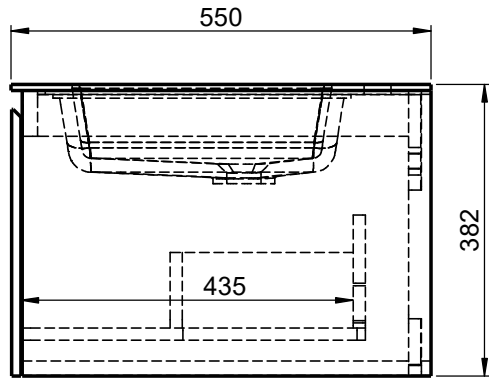

# Waschplatz M3 / WP 1200375-2AUSAERR-A

Optional  
Doppelsteckdose

Wenn nicht anders definiert:  
Bemassungen sind in Millimeter,  
Toleranzen +/- 2mm

**domovari**

NAME  
Marco Jentsch  
FARBE:

Kunde:

Bestell-Nr.:

GEWICHT: 65.25 kg

BLATT 6 VON 9