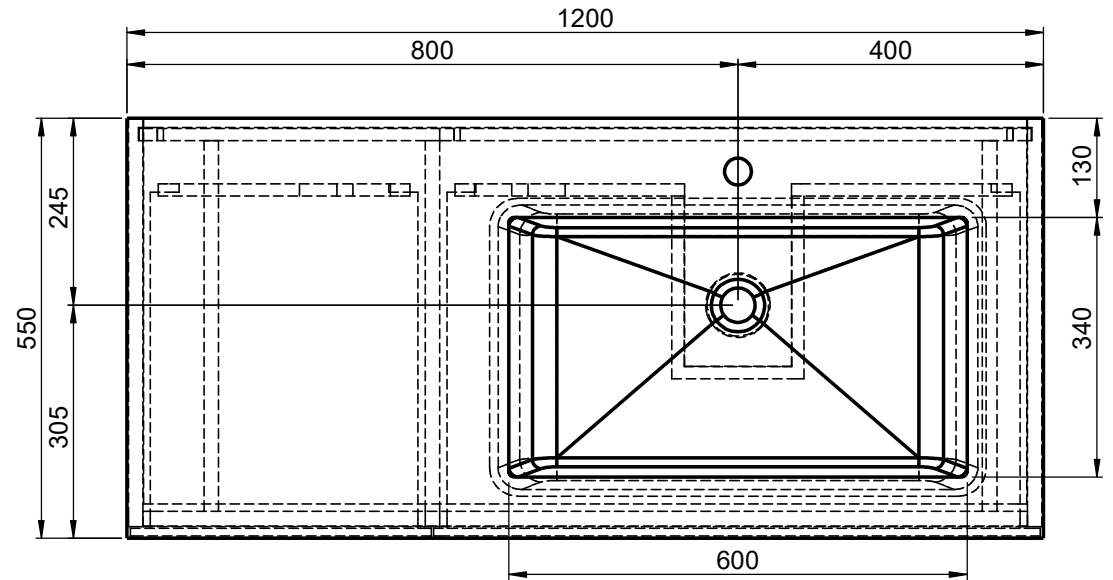

# Waschplatz M3 / WP 1200375-2AUSAERR-A

Optional  
Doppelsteckdose

Wenn nicht anders definiert:  
Bemassungen sind in Millimeter,  
Toleranzen +/- 2mm

**domovari**

NAME  
Marco Jentsch  
FARBE:

Kunde:

Bestell-Nr.:

GEWICHT: 65.25 kg

BLATT 6 VON 9