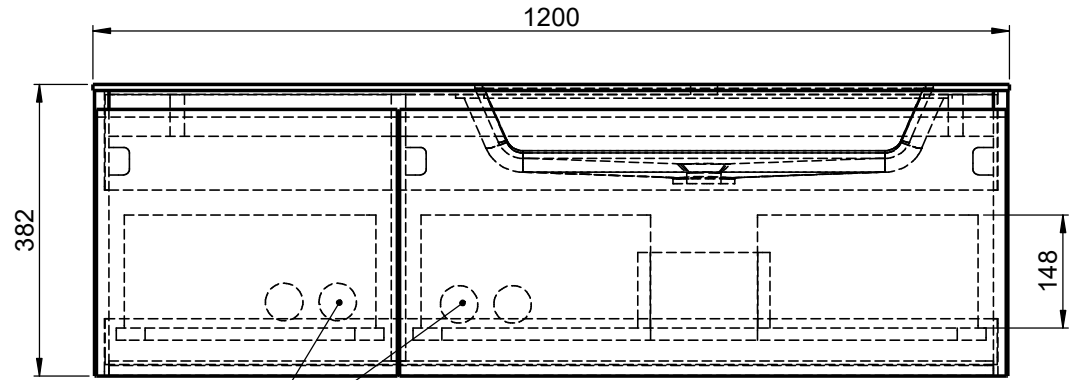

# Waschplatz M3 / WP 1200375-2AUSAERR-A

Optional  
Doppelsteckdose

Wenn nicht anders definiert:  
Bemassungen sind in Millimeter,  
Toleranzen +/- 2mm

**domovari**

NAME  
Marco Jentsch  
FARBE:

Kunde:

Bestell-Nr.:

GEWICHT: 65.25 kg

BLATT 6 VON 9