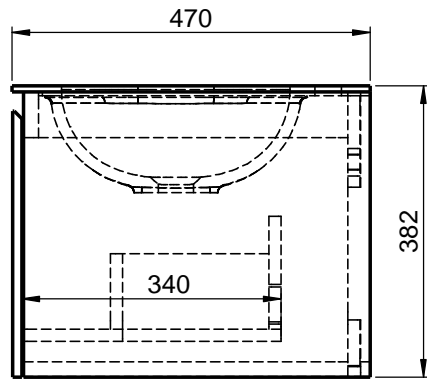

Waschplatz M3 / WP 1200375-2AUSNCUR-47

Optional
Doppelsteckdose

Wenn nicht anders definiert:
Bemessungen sind in Millimeter,
Toleranzen +/- 2mm

		Kunde:	Kunden-Nr.:
		Bestell-Nr.:	Raum:
NAME René Frank	DATUM	Kommission:	
FARBE:	Vorgang:	Beleg-Nr.:	
GEWICHT: 61.49 kg	letzte Änderung:	07.08.2020	Pos. 1 BLATT 6 VON 9