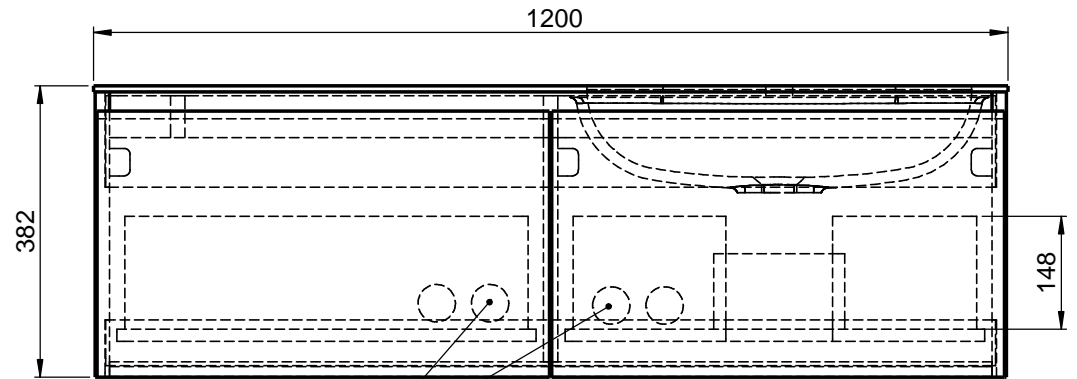

Waschplatz M3 / WP 1200375-2AUSNCUR-47

Optional
Doppelsteckdose

Wenn nicht anders definiert:
Bemessungen sind in Millimeter,
Toleranzen +/- 2mm

		Kunde:	Kunden-Nr.:
		Bestell-Nr.:	Raum:
NAME René Frank	DATUM	Kommission:	
FARBE:	Vorgang:	Beleg-Nr.:	
GEWICHT: 61.49 kg	letzte Änderung:	07.08.2020	Pos. 1 BLATT 6 VON 9