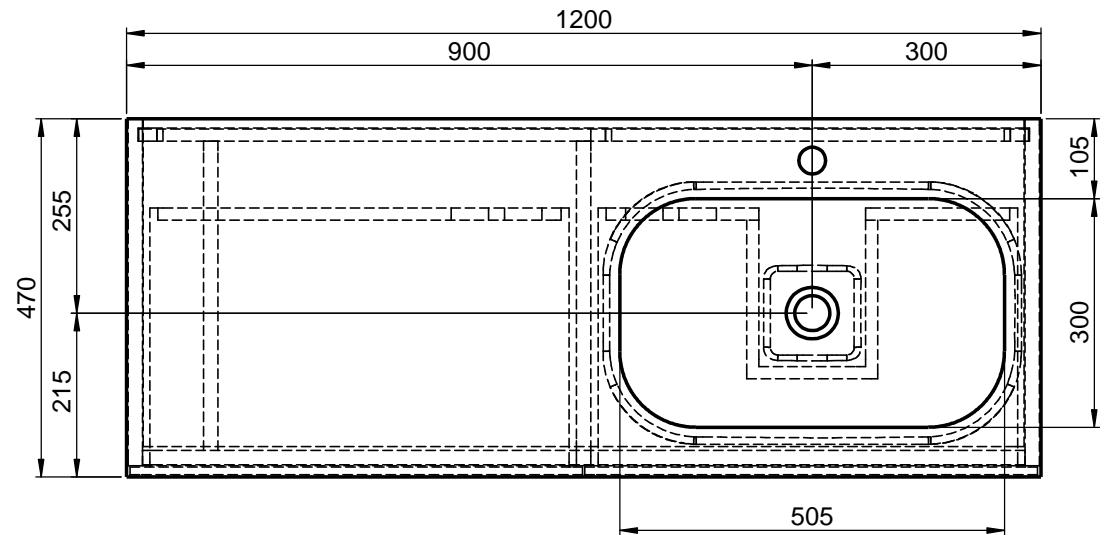

Waschplatz M3 / WP 1200375-2AUSNCUR-47

Optional
Doppelsteckdose

Wenn nicht anders definiert:
Bemessungen sind in Millimeter,
Toleranzen +/- 2mm

		Kunde:	Kunden-Nr.:
		Bestell-Nr.:	Raum:
NAME René Frank	DATUM	Kommission:	
FARBE:	Vorgang:	Beleg-Nr.:	
GEWICHT: 61.49 kg	letzte Änderung:	07.08.2020	Pos. 1 BLATT 6 VON 9