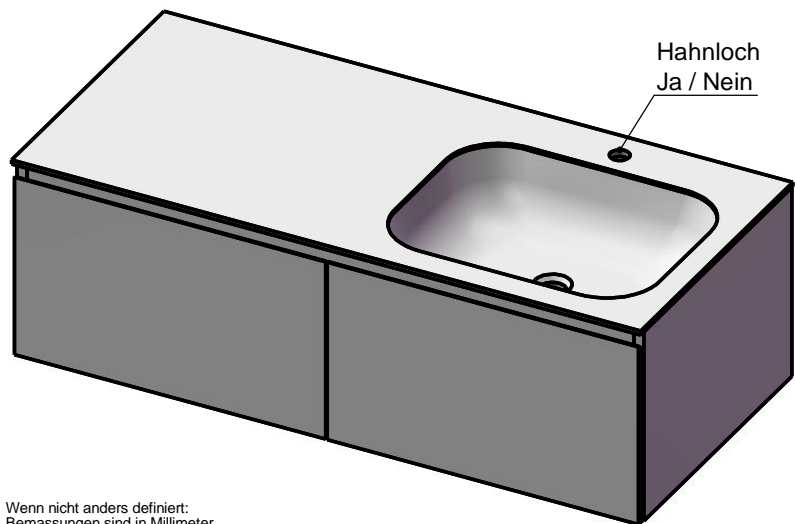

Waschplatz M3 / WP 1200375-2AUSNCUR-A

Optional
Doppelsteckdose

Wenn nicht anders definiert:
Bemassungen sind in Millimeter,
Toleranzen +/- 2mm

domovari

NAME
René Frank
FARBE:

Kunde: Kunden-Nr.:

Bestell-Nr.: Raum:

Kommission:

Vorgang:

Beleg-Nr.:

GEWICHT: 62.33 kg

letzte Änderung:

07.08.2020

Pos. 1

BLATT 6 VON 9