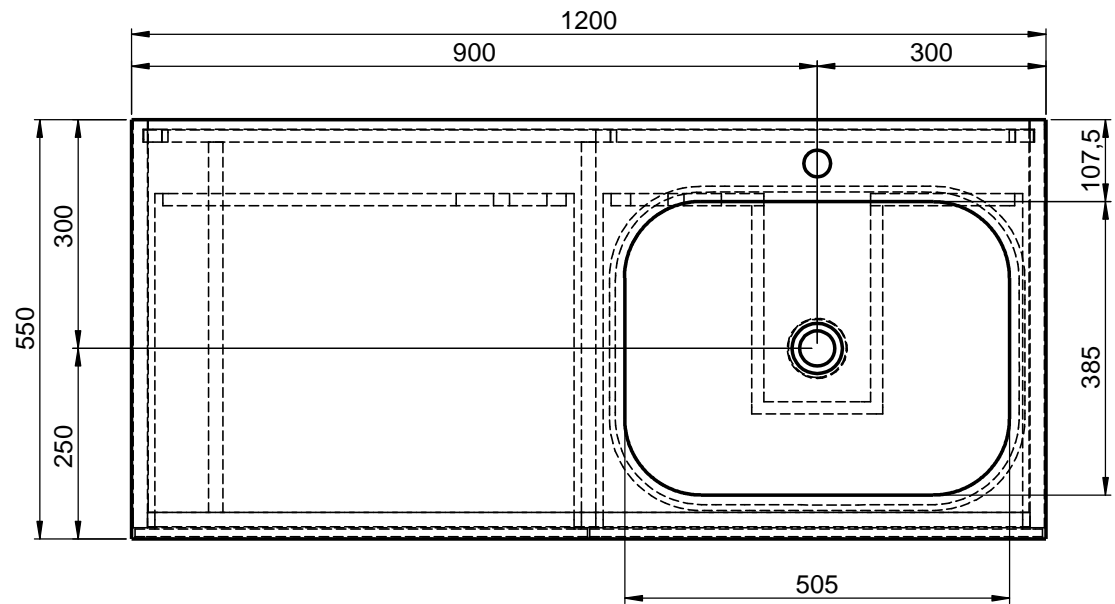

Waschplatz M3 / WP 1200375-2AUSNCUR-A

Optional
Doppelsteckdose

Wenn nicht anders definiert:
Bemassungen sind in Millimeter,
Toleranzen +/- 2mm

domovari

NAME
René Frank
FARBE:

Kunde: Kunden-Nr.:

Bestell-Nr.: Raum:

Kommission:

Vorgang:

Beleg-Nr.:

GEWICHT: 62.33 kg

letzte Änderung:

07.08.2020

Pos. 1

BLATT 6 VON 9