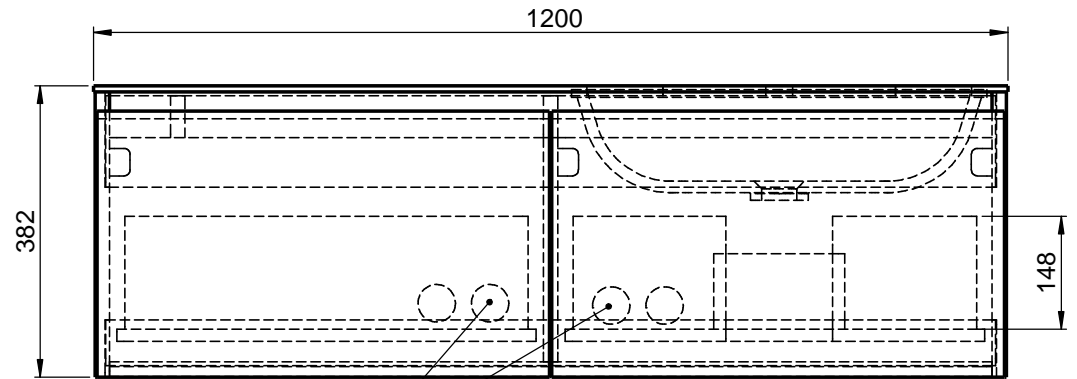

Waschplatz M3 / WP 1200375-2AUSNCUR-A

Optional
Doppelsteckdose

Wenn nicht anders definiert:
Bemassungen sind in Millimeter,
Toleranzen +/- 2mm

domovari

NAME
René Frank
FARBE:

Kunde: Kunden-Nr.:

Bestell-Nr.: Raum:

Kommission:

Vorgang:

Beleg-Nr.:

GEWICHT: 62.33 kg

letzte Änderung:

07.08.2020

Pos. 1

BLATT 6 VON 9