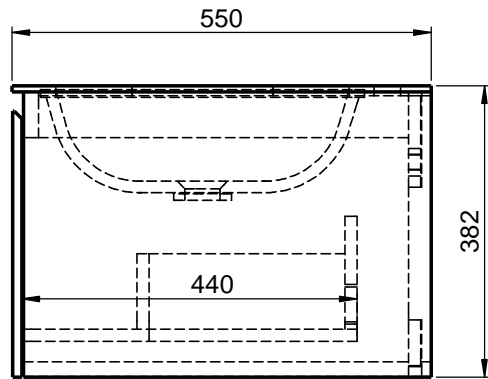

Waschplatz M3 / WP 1200375-2AUSNCUR-A

Optional
Doppelsteckdose

Wenn nicht anders definiert:
Bemassungen sind in Millimeter,
Toleranzen +/- 2mm

domovari

NAME
René Frank
FARBE:

Kunde: Kunden-Nr.:

Bestell-Nr.: Raum:

Kommission:

Vorgang:

Beleg-Nr.:

GEWICHT: 62.33 kg

letzte Änderung:

07.08.2020

Pos. 1

BLATT 6 VON 9