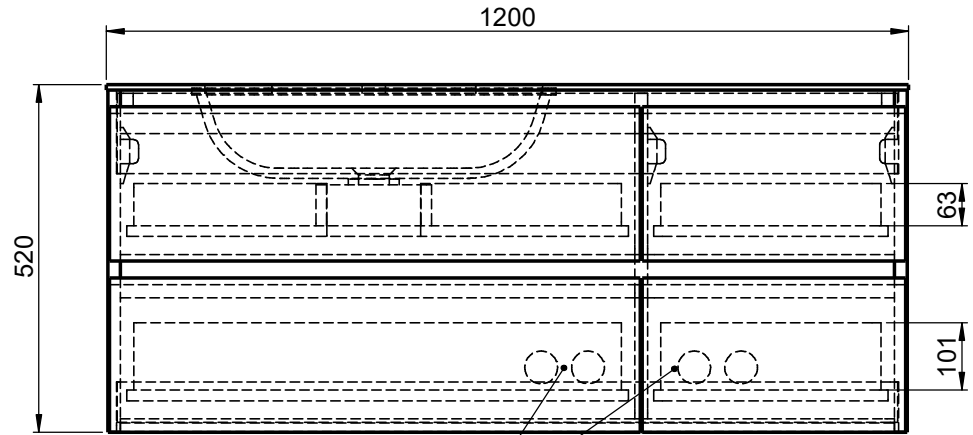

Waschplatz M3 / WP 1200500-4AUSACUL-A

Optional
Doppelsteckdose

Wenn nicht anders definiert:
Bemassungen sind in Millimeter,
Toleranzen +/- 2mm

domovari

NAME
René Frank
FARBE:

Kunde:

Bestell-Nr.:

Kommission:

Vorgang:

letzte Änderung:

Raum:

Beleg-Nr.:

27.08.2020

Kunden-Nr.:

Pos. 1

GEWICHT: 80.23 kg