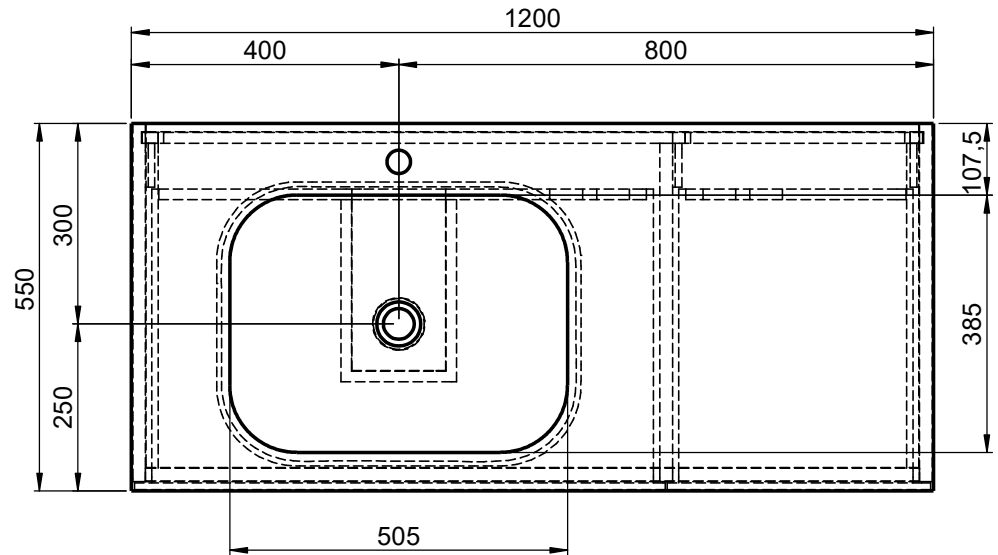

Waschplatz M3 / WP 1200500-4AUSACUL-A

Optional
Doppelsteckdose

Wenn nicht anders definiert:
Bemassungen sind in Millimeter,
Toleranzen +/- 2mm

domovari

NAME
René Frank
FARBE:

Kunde:

Bestell-Nr.:

Kommission:

Vorgang:

letzte Änderung:

Raum:

Beleg-Nr.:

27.08.2020

Kunden-Nr.:

Pos. 1

GEWICHT: 80.23 kg