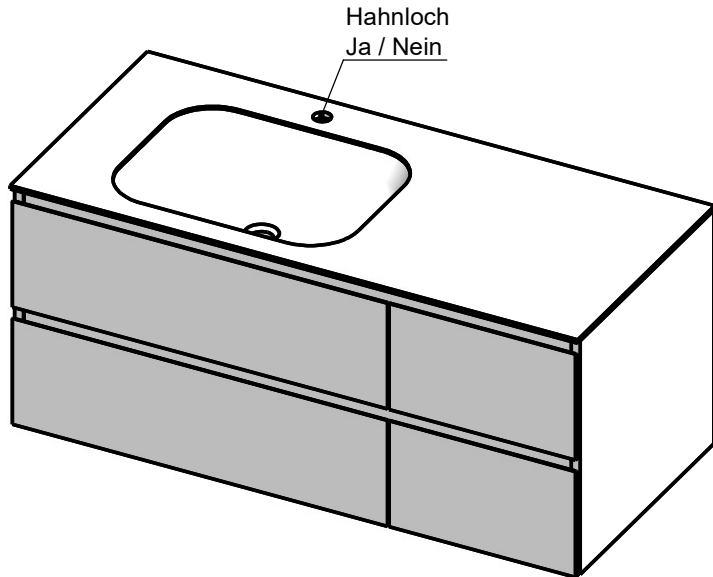

Waschplatz M3 / WP 1200500-4AUSACUL-A

Optional
Doppelsteckdose

Wenn nicht anders definiert:
Bemassungen sind in Millimeter,
Toleranzen +/- 2mm

domovari

NAME
René Frank
FARBE:

Kunde:

Bestell-Nr.:

Kommission:

Vorgang:

letzte Änderung:

Raum:

Beleg-Nr.:

27.08.2020

Kunden-Nr.:

Pos. 1

GEWICHT: 80.23 kg