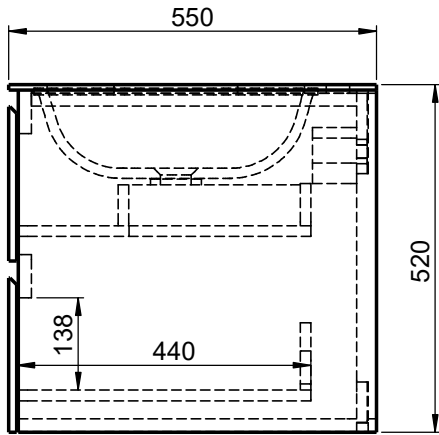

Waschplatz M3 / WP 1200500-4AUSACUL-A

Optional
Doppelsteckdose

Wenn nicht anders definiert:
Bemassungen sind in Millimeter,
Toleranzen +/- 2mm

domovari

NAME
René Frank
FARBE:

Kunde:

Bestell-Nr.:

Kommission:

Vorgang:

letzte Änderung:

Raum:

Beleg-Nr.:

27.08.2020

Kunden-Nr.:

Pos. 1

GEWICHT: 80.23 kg