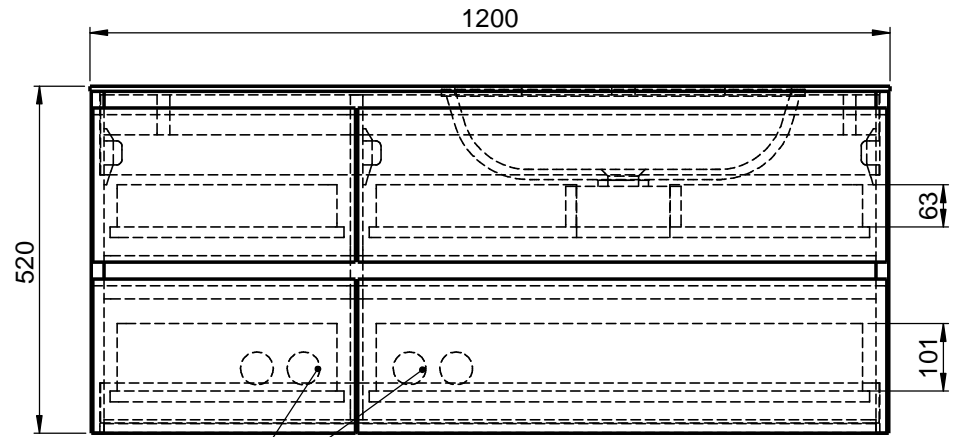

Waschplatz M3 / WP 1200500-4AUSACUR-A

Optional
Doppelsteckdose

Wenn nicht anders definiert:
Bemessungen sind in Millimeter,
Toleranzen +/- 2mm

		Kunde:	Kunden-Nr.:
		Bestell-Nr.:	Raum:
NAME René Frank	DATUM	Kommission:	
FARBE:	Vorgang:	Beleg-Nr.:	
GEWICHT: 80.18 kg		letzte Änderung:	02.09.2020
		Pos. 1	
		BLATT 6 VON 9	