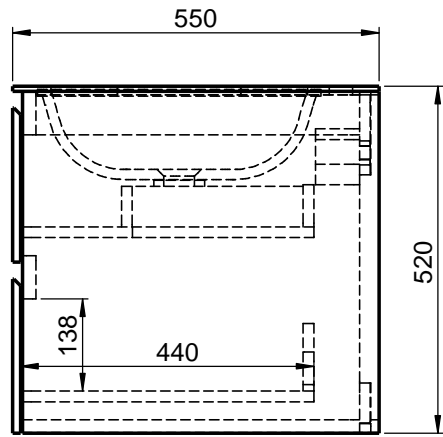

Waschplatz M3 / WP 1200500-4AUSACUR-A

Optional
Doppelsteckdose

Wenn nicht anders definiert:
Bemessungen sind in Millimeter,
Toleranzen +/- 2mm

		Kunde:	Kunden-Nr.:
		Bestell-Nr.:	Raum:
NAME René Frank	DATUM	Kommission:	
FARBE:	Vorgang:	Beleg-Nr.:	
GEWICHT: 80.18 kg		letzte Änderung:	02.09.2020
		Pos. 1	
		BLATT 6 VON 9	