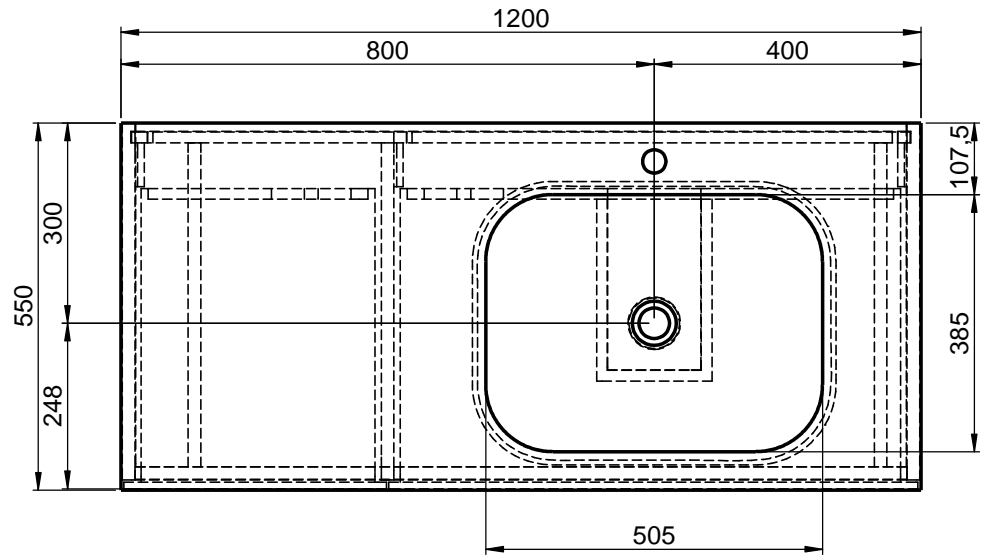

Waschplatz M3 / WP 1200500-4AUSACUR-A

Optional
Doppelsteckdose

Wenn nicht anders definiert:
Bemessungen sind in Millimeter,
Toleranzen +/- 2mm

		Kunde:	Kunden-Nr.:
		Bestell-Nr.:	Raum:
NAME René Frank	DATUM	Kommission:	
FARBE:	Vorgang:	Beleg-Nr.:	
GEWICHT: 80.18 kg		letzte Änderung:	02.09.2020
		Pos. 1	
		BLATT 6 VON 9	