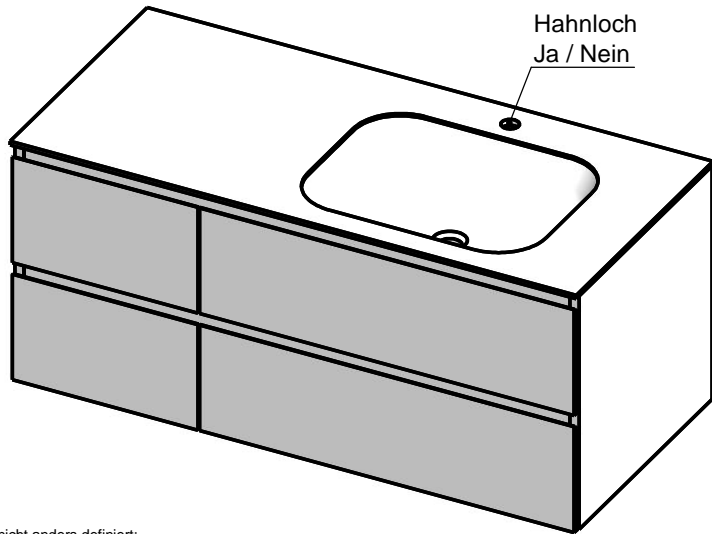

Waschplatz M3 / WP 1200500-4AUSACUR-A

Optional
Doppelsteckdose

Wenn nicht anders definiert:
Bemessungen sind in Millimeter,
Toleranzen +/- 2mm

		Kunde:	Kunden-Nr.:
		Bestell-Nr.:	Raum:
NAME René Frank	DATUM	Kommission:	
FARBE:	Vorgang:	Beleg-Nr.:	
GEWICHT: 80.18 kg		letzte Änderung:	02.09.2020
		Pos. 1	
		BLATT 6 VON 9	