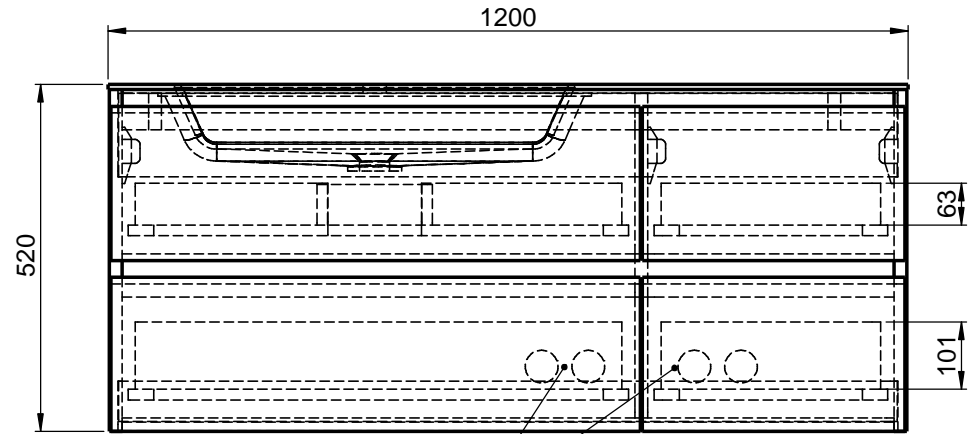

Waschplatz M3 / WP 1200500-4AUSAERL-A

Optional
Doppelsteckdose

Wenn nicht anders definiert:
Bemassungen sind in Millimeter,
Toleranzen +/- 2mm

domovari

NAME
René Frank
FARBE:

Kunde:
Bestell-Nr.:
Raum:
Kommission:

Vorgang:
Beleg-Nr.:
letzte Änderung: 09.12.2020

Kunden-Nr.:

Pos. 1

GEWICHT: 82.63 kg

BLATT 6 VON 9