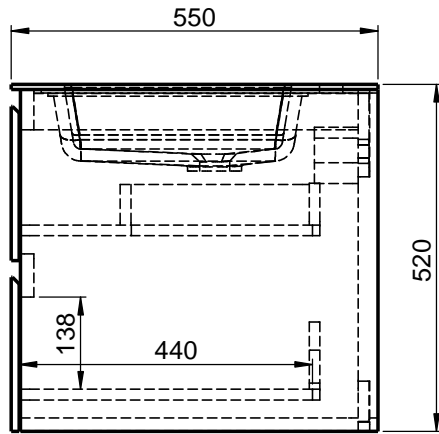

Waschplatz M3 / WP 1200500-4AUSAERL-A

Optional
Doppelsteckdose

Wenn nicht anders definiert:
Bemassungen sind in Millimeter,
Toleranzen +/- 2mm

domovari

NAME
René Frank
FARBE:

Kunde:
Bestell-Nr.:
Raum:
Kommission:

Vorgang:
Beleg-Nr.:
letzte Änderung: 09.12.2020

Kunden-Nr.:

Pos. 1

GEWICHT: 82.63 kg

BLATT 6 VON 9