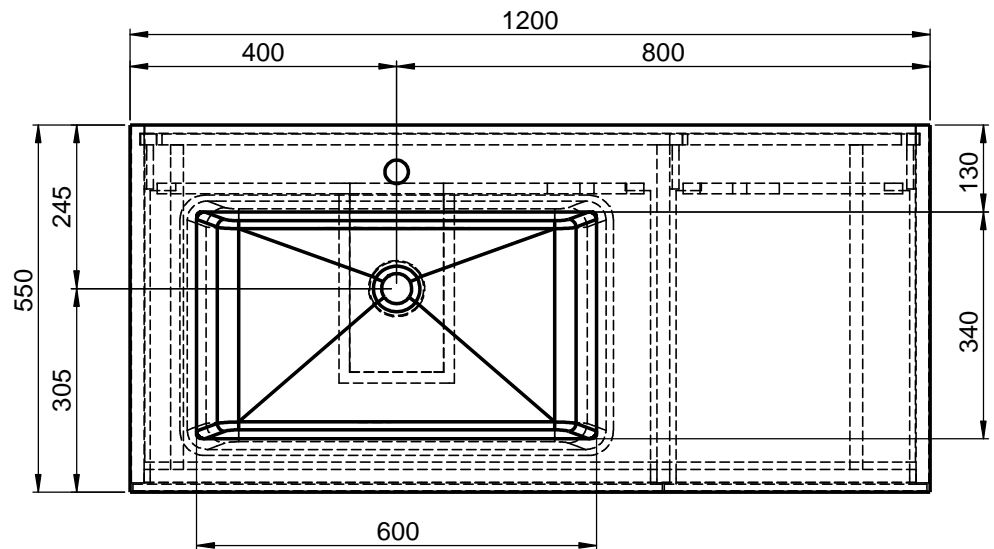

Waschplatz M3 / WP 1200500-4AUSAERL-A

Optional
Doppelsteckdose

Wenn nicht anders definiert:
Bemassungen sind in Millimeter,
Toleranzen +/- 2mm

domovari

NAME
René Frank
FARBE:

Kunde:
Bestell-Nr.:
Raum:
Kommission:

Vorgang:
Beleg-Nr.:
letzte Änderung: 09.12.2020

Kunden-Nr.:

Pos. 1

GEWICHT: 82.63 kg

BLATT 6 VON 9