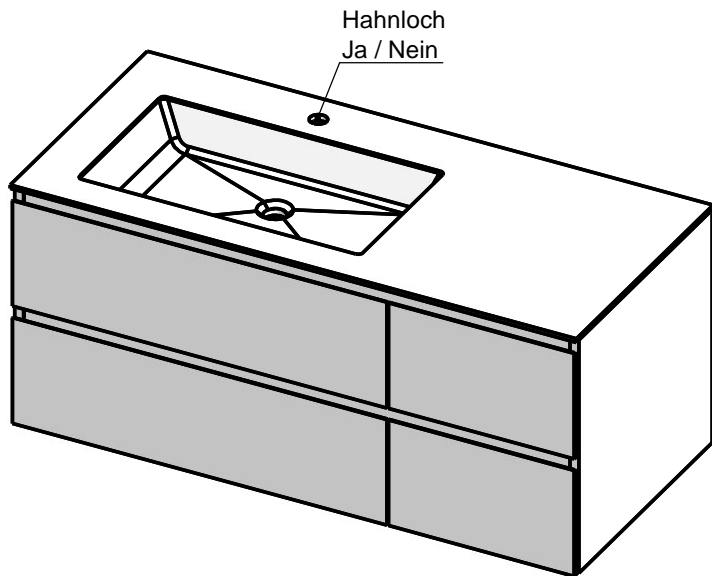

Waschplatz M3 / WP 1200500-4AUSAERL-A

Optional
Doppelsteckdose

Wenn nicht anders definiert:
Bemassungen sind in Millimeter,
Toleranzen +/- 2mm

domovari

NAME
René Frank
FARBE:

Kunde:
Bestell-Nr.:
Raum:
Kommission:

Vorgang:
Beleg-Nr.:
letzte Änderung: 09.12.2020

Kunden-Nr.:

Pos. 1

GEWICHT: 82.63 kg

BLATT 6 VON 9