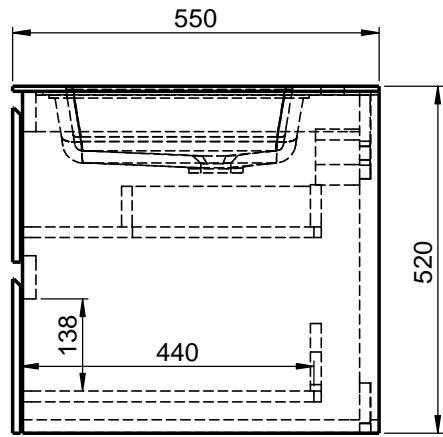

# Waschplatz M3 / WP 1200500-4AUSAERR-A

Optional  
Doppelsteckdose

Wenn nicht anders definiert:  
Bemessungen sind in Millimeter,  
Toleranzen +/- 2mm

**domovari**

NAME  
René Frank  
FARBE:

Kunde:  
Bestell-Nr.:  
Raum:  
Kommission:

Vorgang:  
Beleg-Nr.:

Kunden-Nr.:

Pos. 1

GEWICHT: 82.59 kg

letzte Änderung:

08.02.2021

BLATT 6 VON 9