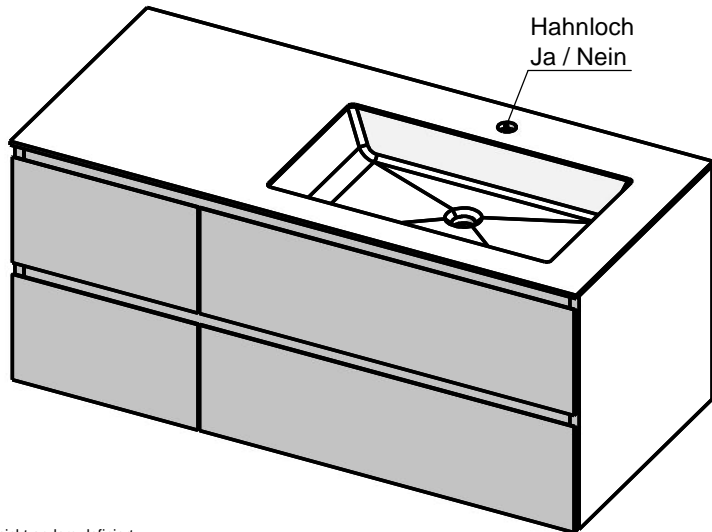

# Waschplatz M3 / WP 1200500-4AUSAERR-A

Optional  
Doppelsteckdose

Wenn nicht anders definiert:  
Bemessungen sind in Millimeter,  
Toleranzen +/- 2mm

**domovari**

NAME  
René Frank  
FARBE:

Kunde:  
Bestell-Nr.:  
Raum:  
Kommission:

Vorgang:  
Beleg-Nr.:

Kunden-Nr.:

Pos. 1

GEWICHT: 82.59 kg

letzte Änderung:

08.02.2021

BLATT 6 VON 9