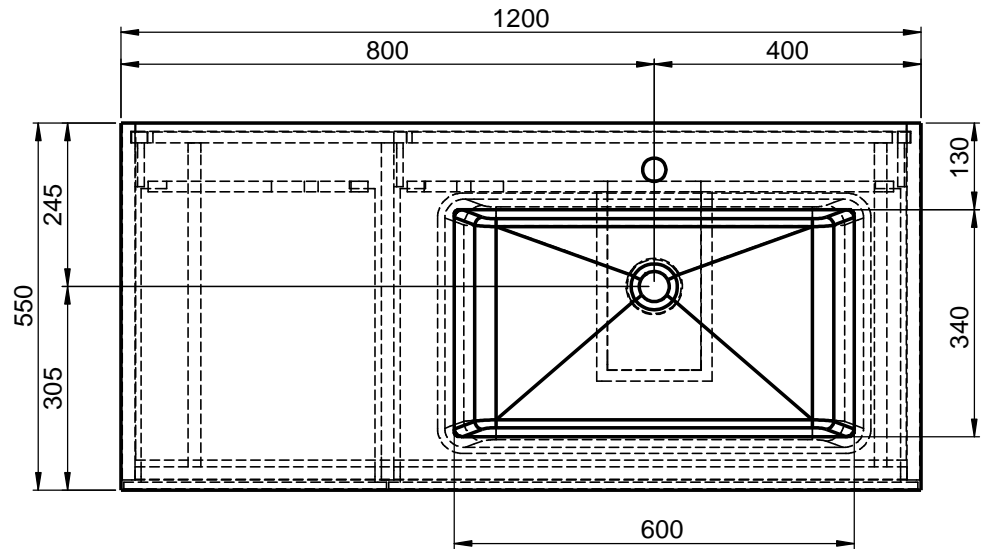

# Waschplatz M3 / WP 1200500-4AUSAERR-A

Optional  
Doppelsteckdose

Wenn nicht anders definiert:  
Bemessungen sind in Millimeter,  
Toleranzen +/- 2mm

**domovari**

NAME  
René Frank  
FARBE:

Kunde:  
Bestell-Nr.:  
Raum:  
Kommission:

Vorgang:  
Beleg-Nr.:

Kunden-Nr.:

Pos. 1

GEWICHT: 82.59 kg

letzte Änderung:

08.02.2021

BLATT 6 VON 9