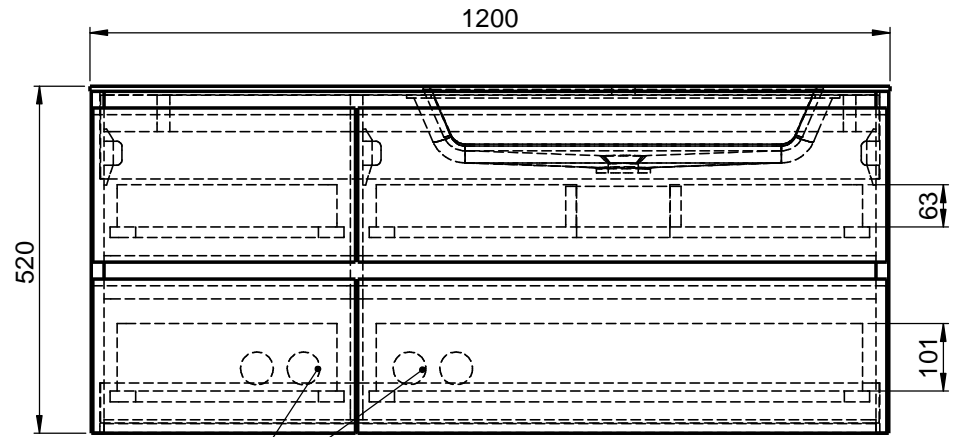

# Waschplatz M3 / WP 1200500-4AUSAERR-A

Optional  
Doppelsteckdose

Wenn nicht anders definiert:  
Bemessungen sind in Millimeter,  
Toleranzen +/- 2mm

**domovari**

NAME  
René Frank  
FARBE:

Kunde:  
Bestell-Nr.:  
Raum:  
Kommission:

Vorgang:  
Beleg-Nr.:

Kunden-Nr.:

Pos. 1

GEWICHT: 82.59 kg

letzte Änderung:

08.02.2021

BLATT 6 VON 9