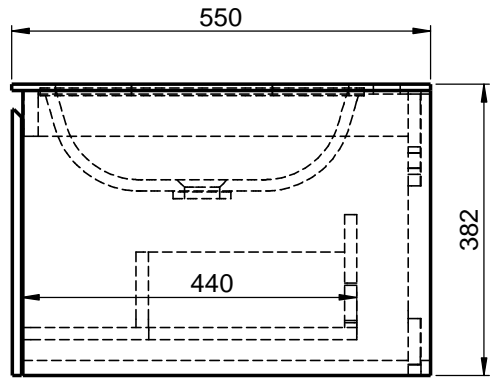

Waschplatz M3 / WP 1400375-2AUSNCUL-A

Optional
Doppelsteckdose

Hahnloch
Ja / Nein

Wenn nicht anders definiert:
Bemessungen sind in Millimeter,
Toleranzen +/- 2mm

domovari

NAME
René Frank
FARBE:

Kunde:	Kunden-Nr.:	
Bestell-Nr.:	Raum:	
Kommission:		
Vorgang:		Beleg-Nr.:
GEWICHT: 70.93 kg	letzte Änderung: 05.08.2020	Pos. 1
		BLATT 6 VON 9