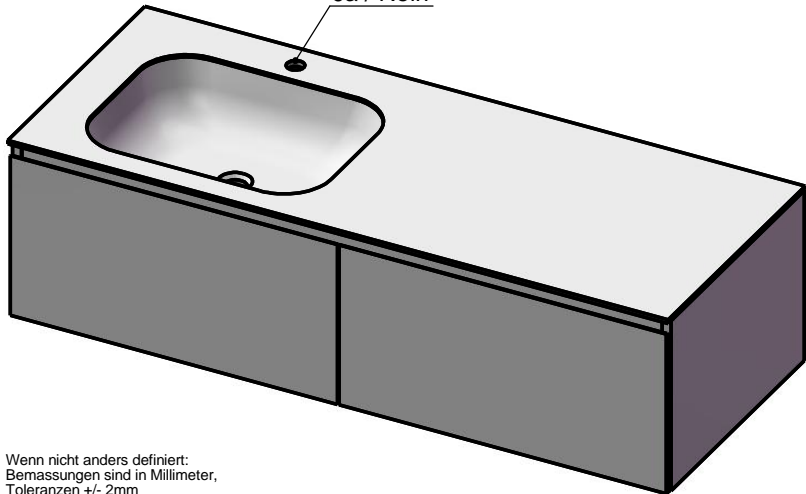

Waschplatz M3 / WP 1400375-2AUSNCUL-A

Optional
Doppelsteckdose

Hahnloch
Ja / Nein

Wenn nicht anders definiert:
Bemessungen sind in Millimeter,
Toleranzen +/- 2mm

domovari

NAME
René Frank
FARBE:

Kunde:	Kunden-Nr.:	
Bestell-Nr.:	Raum:	
Kommission:		
Vorgang:		Beleg-Nr.:
GEWICHT: 70.93 kg	letzte Änderung: 05.08.2020	Pos. 1
		BLATT 6 VON 9