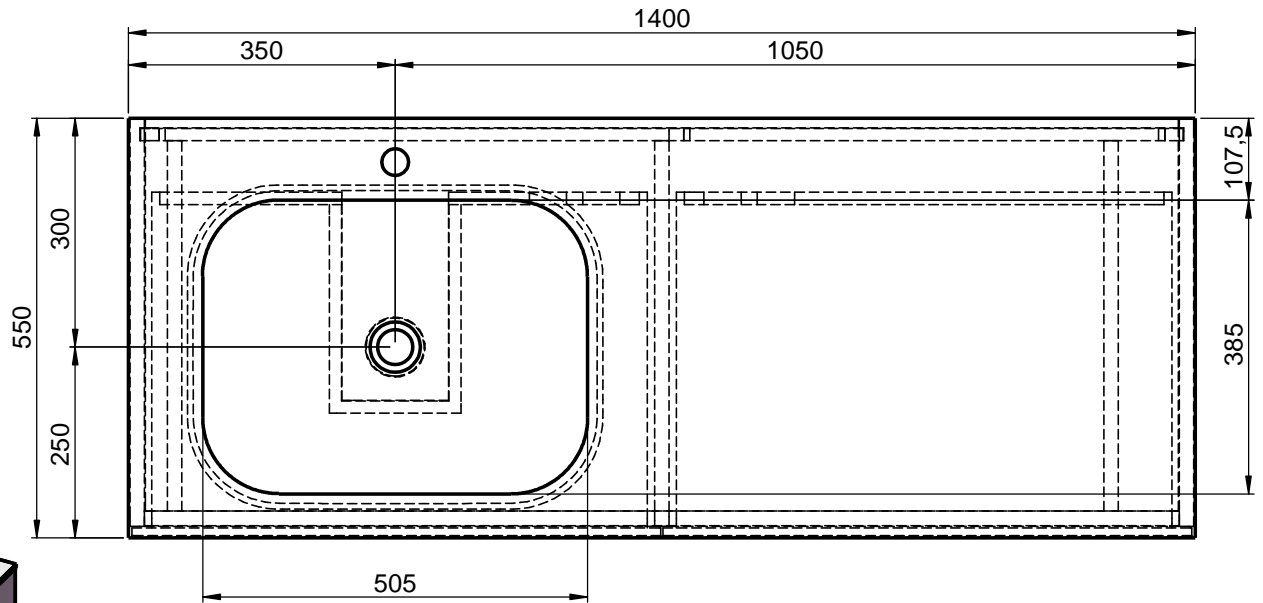

Waschplatz M3 / WP 1400375-2AUSNCUL-A

Optional
Doppelsteckdose

Hahnloch
Ja / Nein

Wenn nicht anders definiert:
Bemessungen sind in Millimeter,
Toleranzen +/- 2mm

domovari

NAME
René Frank
FARBE:

Kunde:	Kunden-Nr.:	
Bestell-Nr.:	Raum:	
Kommission:		
Vorgang:		Beleg-Nr.:
GEWICHT: 70.93 kg	letzte Änderung: 05.08.2020	Pos. 1
		BLATT 6 VON 9