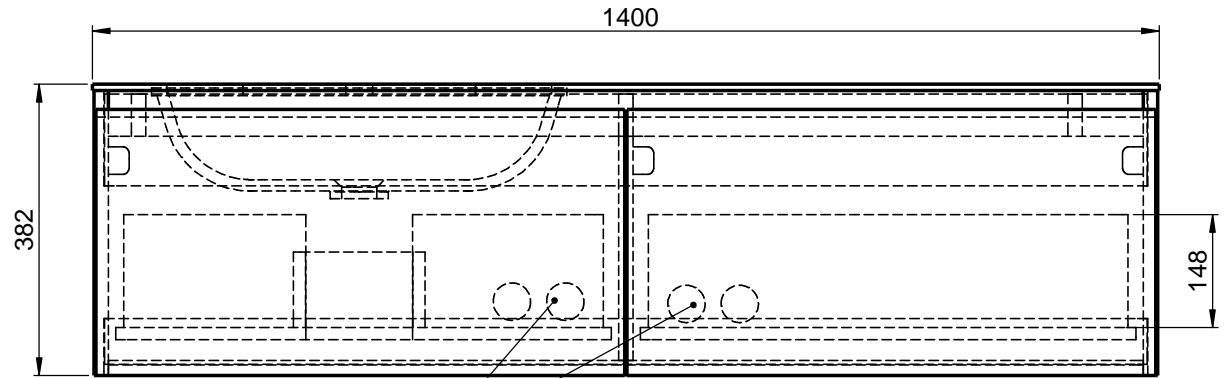

Waschplatz M3 / WP 1400375-2AUSNCUL-A

Optional
Doppelsteckdose

Hahnloch
Ja / Nein

Wenn nicht anders definiert:
Bemessungen sind in Millimeter,
Toleranzen +/- 2mm

domovari

NAME
René Frank
FARBE:

Kunde:	Kunden-Nr.:	
Bestell-Nr.:	Raum:	
Kommission:		
Vorgang:		Beleg-Nr.:
GEWICHT: 70.93 kg	letzte Änderung: 05.08.2020	Pos. 1
		BLATT 6 VON 9