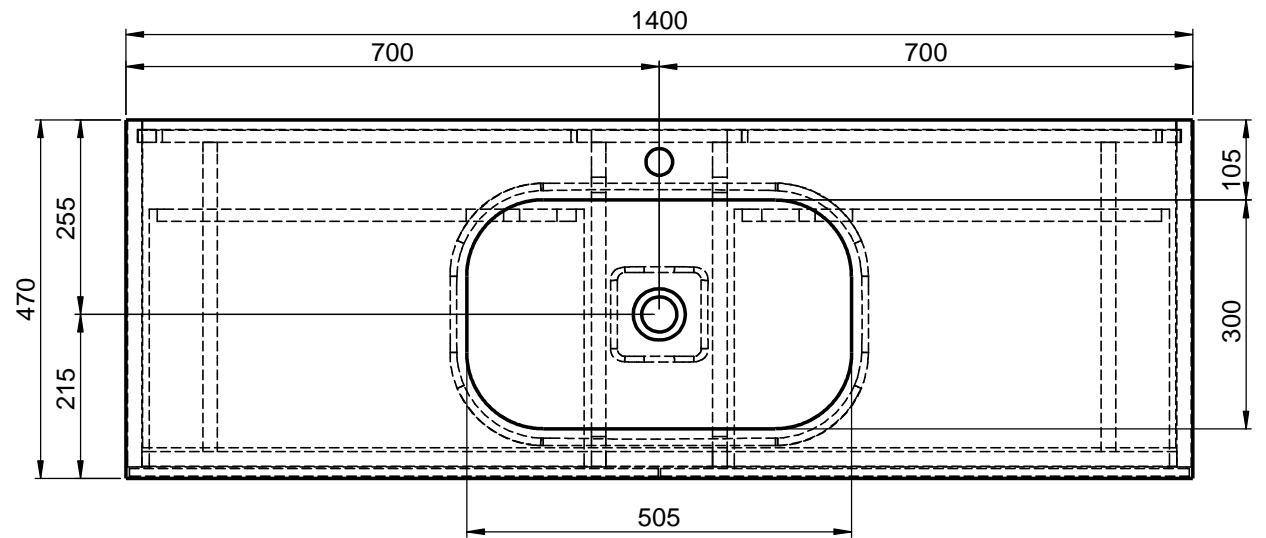

Waschplatz M3 / WP 1400375-2AUSNCUM-47

Optional
Doppelsteckdose

Hahnloch
Ja / Nein

Wenn nicht anders definiert:
Bemassungen sind in Millimeter,
Toleranzen +/- 2mm

domovari

NAME
René Frank
FARBE:

Kunde:	Kunden-Nr.:	
Bestell-Nr.:	Raum:	
Kommission:		
Vorgang:		Beleg-Nr.:
GEWICHT: 69.47 kg	letzte Änderung: 17.08.2020	Pos. 1