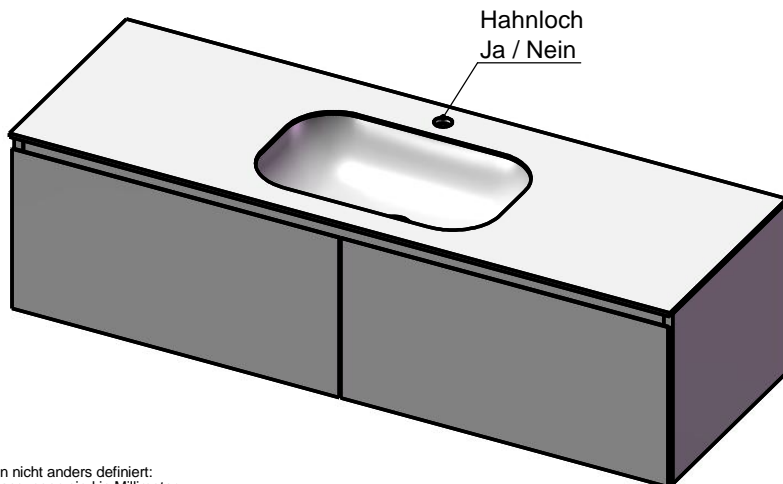

Waschplatz M3 / WP 1400375-2AUSNCUM-47

Optional
Doppelsteckdose

Hahnloch
Ja / Nein

Wenn nicht anders definiert:
Bemassungen sind in Millimeter,
Toleranzen +/- 2mm

domovari

NAME
René Frank
FARBE:

Kunde:	Kunden-Nr.:	
Bestell-Nr.:	Raum:	
Kommission:		
Vorgang:		Beleg-Nr.:
GEWICHT: 69.47 kg	letzte Änderung: 17.08.2020	Pos. 1