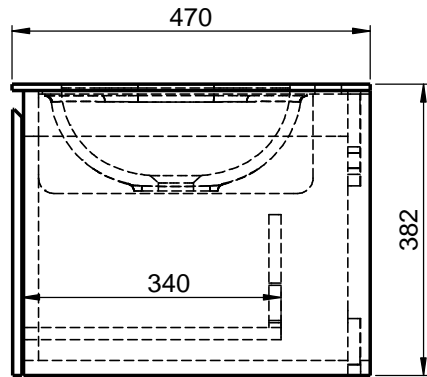

Waschplatz M3 / WP 1400375-2AUSNCUM-47

Optional
Doppelsteckdose

Hahnloch
Ja / Nein

Wenn nicht anders definiert:
Bemassungen sind in Millimeter,
Toleranzen +/- 2mm

domovari

NAME
René Frank
FARBE:

Kunde:	Kunden-Nr.:	
Bestell-Nr.:	Raum:	
Kommission:		
Vorgang:		Beleg-Nr.:
GEWICHT: 69.47 kg	letzte Änderung: 17.08.2020	Pos. 1

Pos. 1

BLATT 6 VON 9