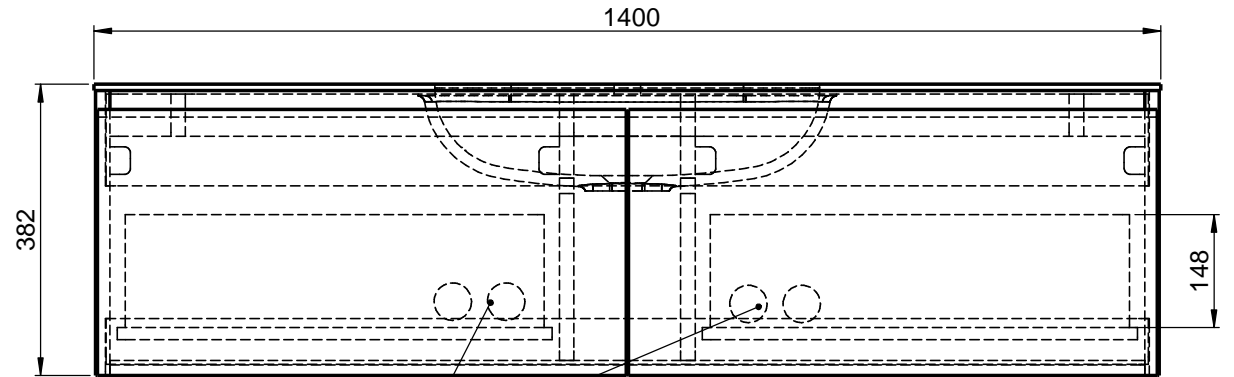

Waschplatz M3 / WP 1400375-2AUSNCUM-47

Optional
Doppelsteckdose

Hahnloch
Ja / Nein

Wenn nicht anders definiert:
Bemassungen sind in Millimeter,
Toleranzen +/- 2mm

domovari

NAME
René Frank
FARBE:

Kunde:	Kunden-Nr.:	
Bestell-Nr.:	Raum:	
Kommission:		
Vorgang:		Beleg-Nr.:
GEWICHT: 69.47 kg	letzte Änderung: 17.08.2020	Pos. 1