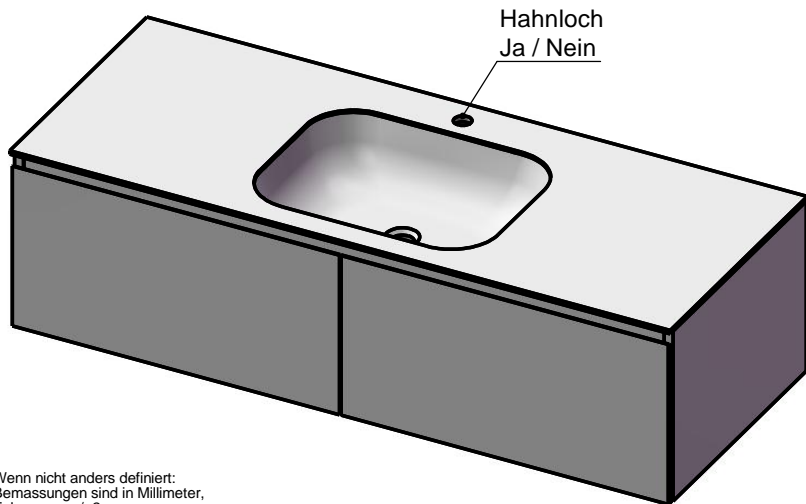

Waschplatz M3 / WP 1400375-2AUSNCUM-A

Optional
Doppelsteckdose

Wenn nicht anders definiert:
Bemassungen sind in Millimeter,
Toleranzen +/- 2mm

domovari

NAME
René Frank
FARBE:

Kunde: Kunden-Nr.:

Bestell-Nr.: Raum:

Kommission:

Vorgang:

Beleg-Nr.:

Pos. 1

GEWICHT: 71.22 kg

letzte Änderung:

17.08.2020

BLATT 6 VON 9