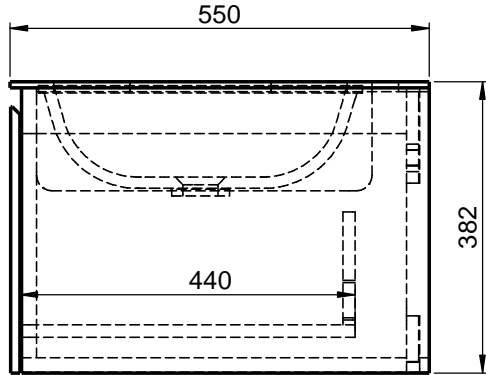

Waschplatz M3 / WP 1400375-2AUSNCUM-A

Optional
Doppelsteckdose

Wenn nicht anders definiert:
Bemassungen sind in Millimeter,
Toleranzen +/- 2mm

domovari

NAME
René Frank
FARBE:

Kunde: Kunden-Nr.:

Bestell-Nr.: Raum:

Kommission:

Vorgang:

Beleg-Nr.:

Pos. 1

GEWICHT: 71.22 kg

letzte Änderung:

17.08.2020

BLATT 6 VON 9