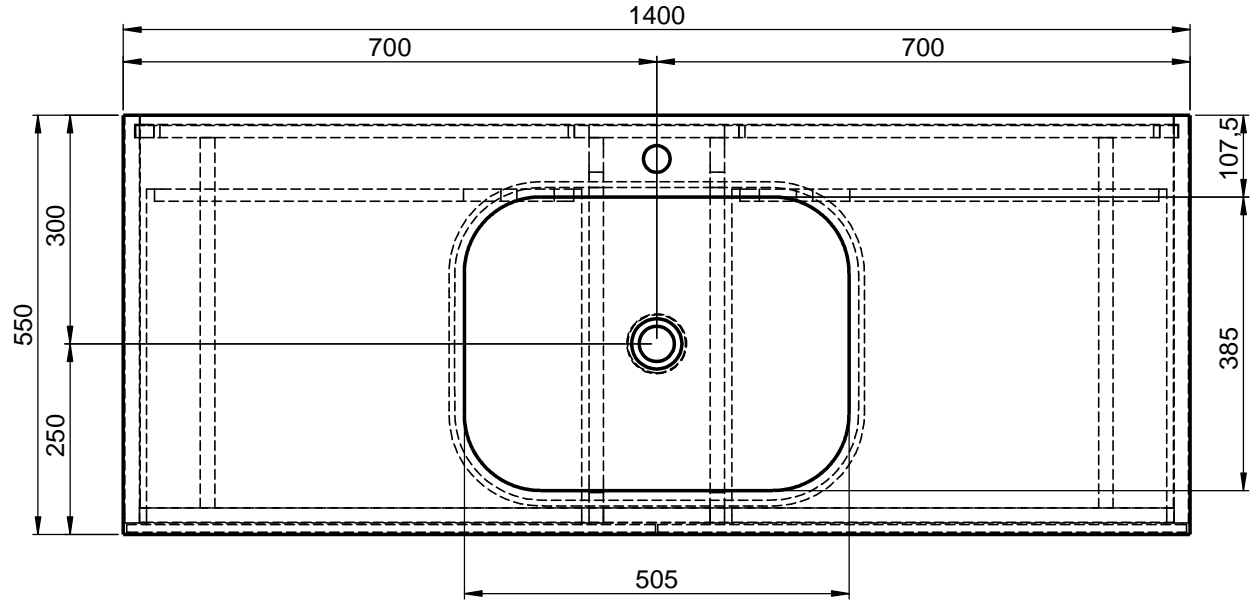

Waschplatz M3 / WP 1400375-2AUSNCUM-A

Optional
Doppelsteckdose

Wenn nicht anders definiert:
Bemassungen sind in Millimeter,
Toleranzen +/- 2mm

domovari

NAME
René Frank
FARBE:

Kunde: Kunden-Nr.:

Bestell-Nr.: Raum:

Kommission:

Vorgang:

Beleg-Nr.:

Pos. 1

GEWICHT: 71.22 kg

letzte Änderung:

17.08.2020

BLATT 6 VON 9