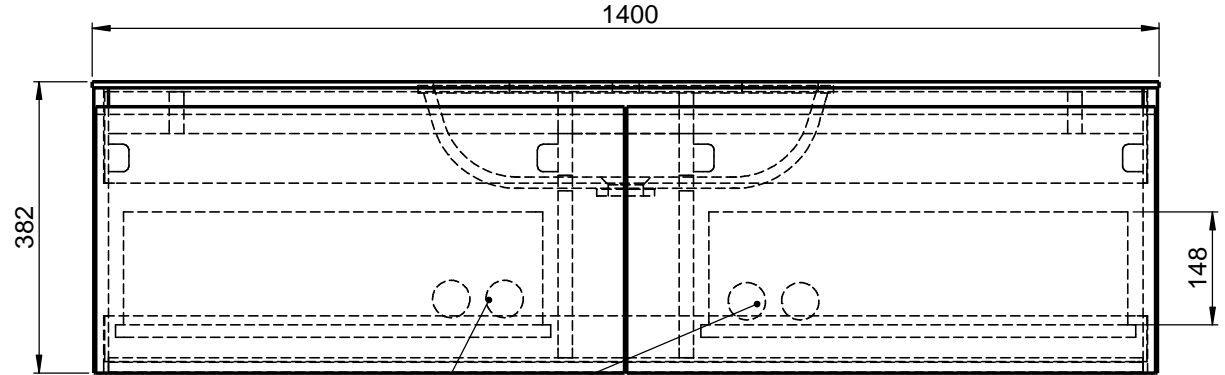

Waschplatz M3 / WP 1400375-2AUSNCUM-A

Optional
Doppelsteckdose

Wenn nicht anders definiert:
Bemassungen sind in Millimeter,
Toleranzen +/- 2mm

domovari

NAME
René Frank
FARBE:

Kunde: Kunden-Nr.:

Bestell-Nr.: Raum:

Kommission:

Vorgang:

Beleg-Nr.:

Pos. 1

GEWICHT: 71.22 kg

letzte Änderung:

17.08.2020

BLATT 6 VON 9