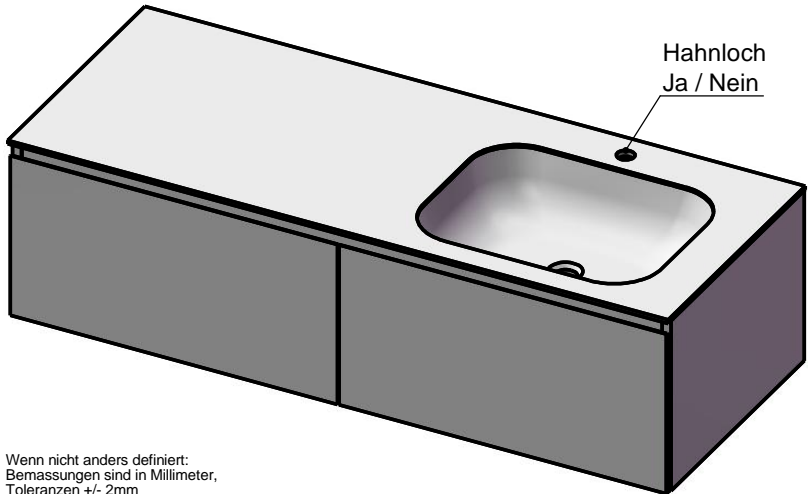

Waschplatz M3 / WP 1400375-2AUSNCUR-A

Optional
Doppelsteckdose

Hahnloch
Ja / Nein

Wenn nicht anders definiert:
Bemessungen sind in Millimeter,
Toleranzen +/- 2mm

domovari

NAME
René Frank
FARBE:

Kunde:	Kunden-Nr.:	
Bestell-Nr.:	Raum:	
Kommission:		
Vorgang:		Beleg-Nr.:
GEWICHT: 70.92 kg	letzte Änderung: 07.08.2020	Pos. 1
		BLATT 6 VON 9