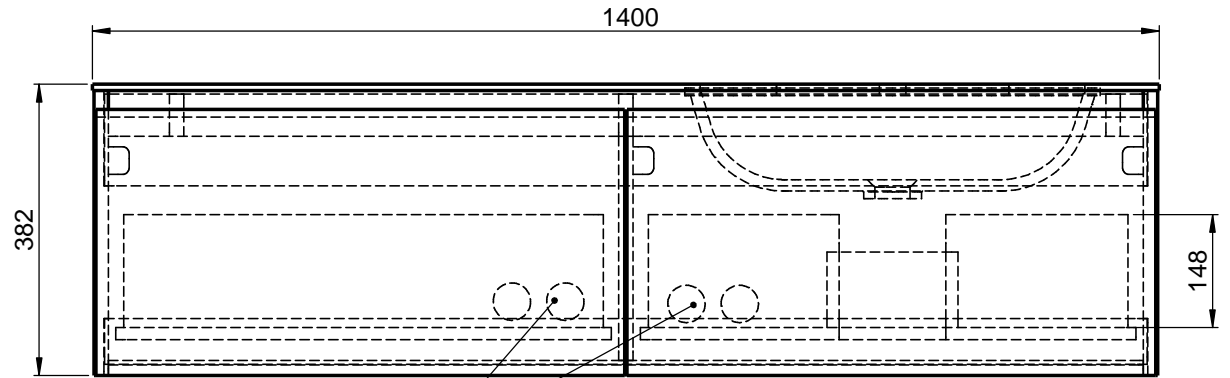

Waschplatz M3 / WP 1400375-2AUSNCUR-A

Optional
Doppelsteckdose

Hahnloch
Ja / Nein

Wenn nicht anders definiert:
Bemessungen sind in Millimeter,
Toleranzen +/- 2mm

domovari

NAME
René Frank
FARBE:

Kunde:	Kunden-Nr.:	
Bestell-Nr.:	Raum:	
Kommission:		
Vorgang:		Beleg-Nr.:
GEWICHT: 70.92 kg	letzte Änderung: 07.08.2020	Pos. 1
		BLATT 6 VON 9