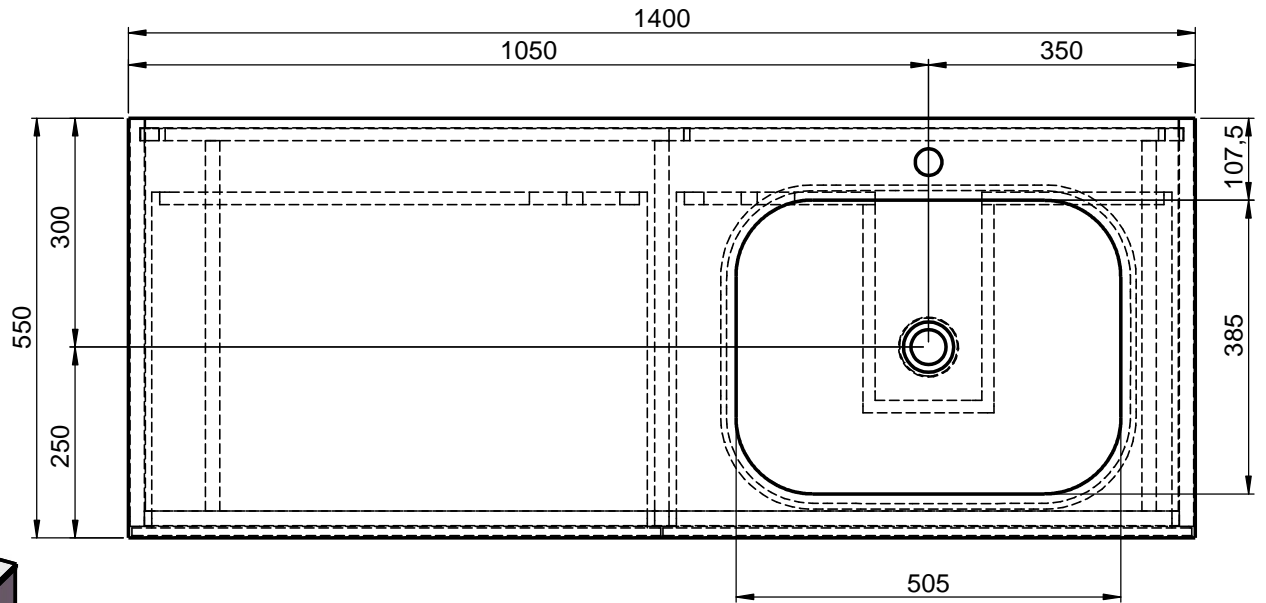

Waschplatz M3 / WP 1400375-2AUSNCUR-A

Optional
Doppelsteckdose

Hahnloch
Ja / Nein

Wenn nicht anders definiert:
Bemessungen sind in Millimeter,
Toleranzen +/- 2mm

domovari

NAME
René Frank
FARBE:

Kunde:	Kunden-Nr.:	
Bestell-Nr.:	Raum:	
Kommission:		
Vorgang:		Beleg-Nr.:
GEWICHT: 70.92 kg	letzte Änderung: 07.08.2020	Pos. 1
		BLATT 6 VON 9