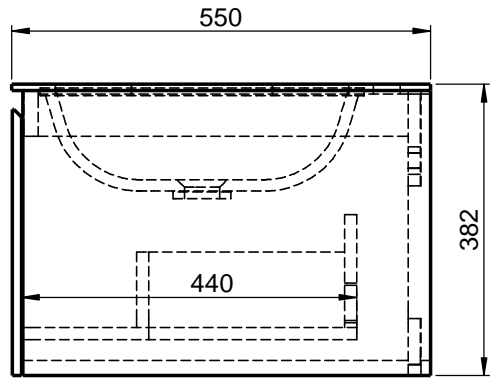

Waschplatz M3 / WP 1400375-2AUSNCUR-A

Optional
Doppelsteckdose

Hahnloch
Ja / Nein

Wenn nicht anders definiert:
Bemessungen sind in Millimeter,
Toleranzen +/- 2mm

domovari

NAME
René Frank
FARBE:

Kunde:	Kunden-Nr.:	
Bestell-Nr.:	Raum:	
Kommission:		
Vorgang:		Beleg-Nr.:
GEWICHT: 70.92 kg	letzte Änderung: 07.08.2020	Pos. 1
		BLATT 6 VON 9