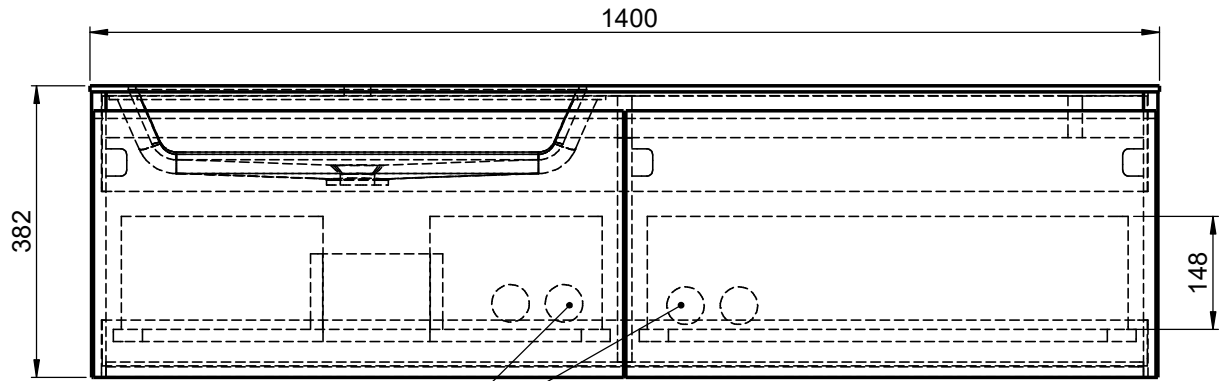

Waschplatz M3 / WP 1400375-2AUSNERL-A

Optional
Doppelsteckdose

Wenn nicht anders definiert:
Bemessungen sind in Millimeter,
Toleranzen +/- 2mm

domovari

NAME
Marco Jentsch
FARBE:

Kunde:

Bestell-Nr.:

Kommission:

Vorgang:

letzte Änderung:

Raum:

Beleg-Nr.:

13.08.2021

Kunden-Nr.:

Pos. 1

GEWICHT: 72.89 kg