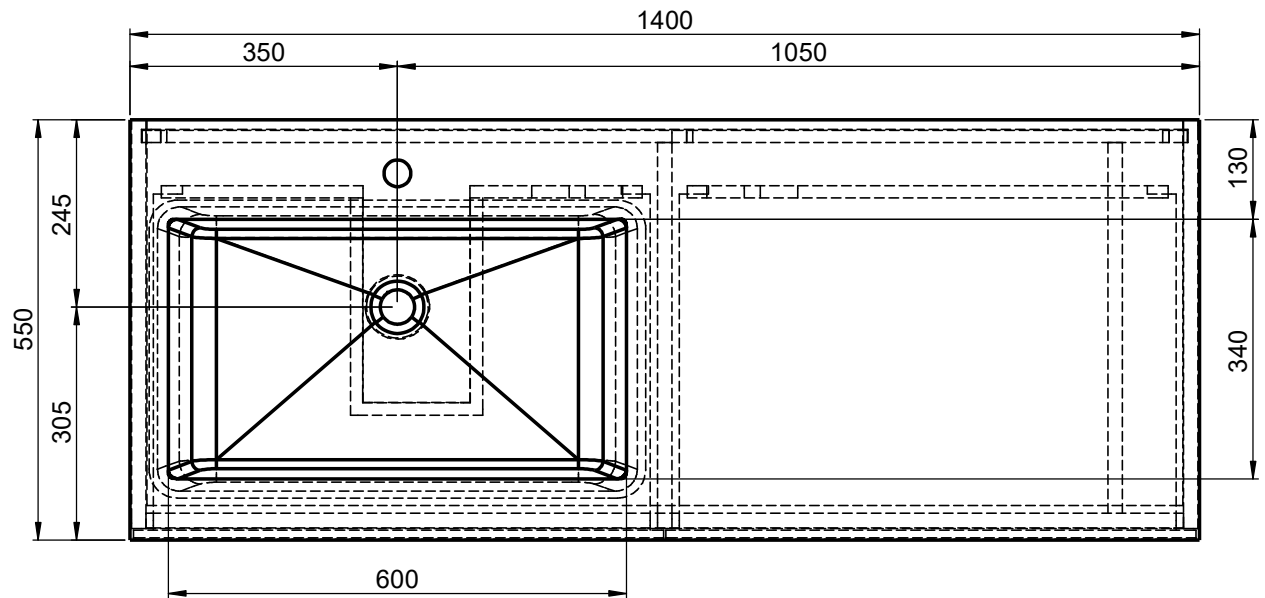

Waschplatz M3 / WP 1400375-2AUSNERL-A

Optional
Doppelsteckdose

Wenn nicht anders definiert:
Bemessungen sind in Millimeter,
Toleranzen +/- 2mm

domovari

NAME
Marco Jentsch
FARBE:

Kunde:

Bestell-Nr.:

Kommission:

Vorgang:

letzte Änderung:

Raum:

Beleg-Nr.:

13.08.2021

Kunden-Nr.:

Pos. 1

GEWICHT: 72.89 kg