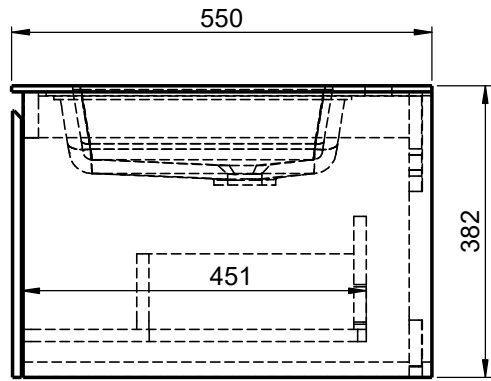

Waschplatz M3 / WP 1400375-2AUSNERL-A

Optional
Doppelsteckdose

Wenn nicht anders definiert:
Bemessungen sind in Millimeter,
Toleranzen +/- 2mm

domovari

NAME
Marco Jentsch
FARBE:

Kunde:

Bestell-Nr.:

Kommission:

Vorgang:

letzte Änderung:

Raum:

Beleg-Nr.:

13.08.2021

Kunden-Nr.:

Pos. 1

GEWICHT: 72.89 kg