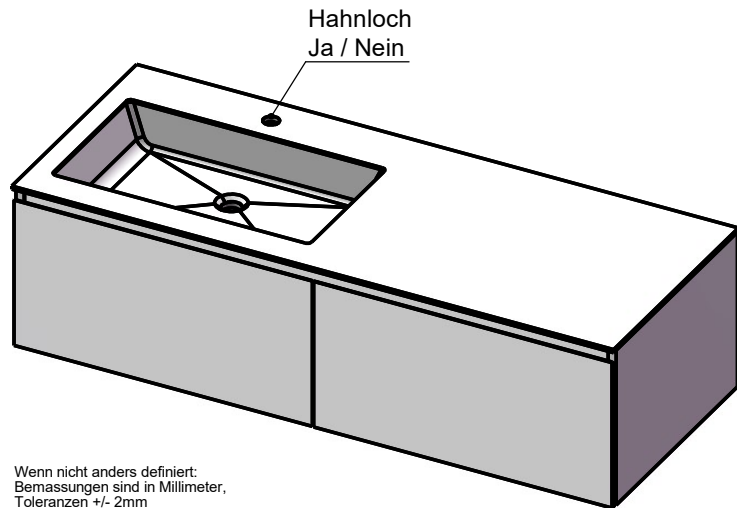

Waschplatz M3 / WP 1400375-2AUSNERL-A

Optional
Doppelsteckdose

Wenn nicht anders definiert:
Bemessungen sind in Millimeter,
Toleranzen +/- 2mm

domovari

NAME
Marco Jentsch
FARBE:

Kunde:

Bestell-Nr.:

Kommission:

Vorgang:

letzte Änderung:

Raum:

Beleg-Nr.:

13.08.2021

Kunden-Nr.:

Pos. 1

GEWICHT: 72.89 kg