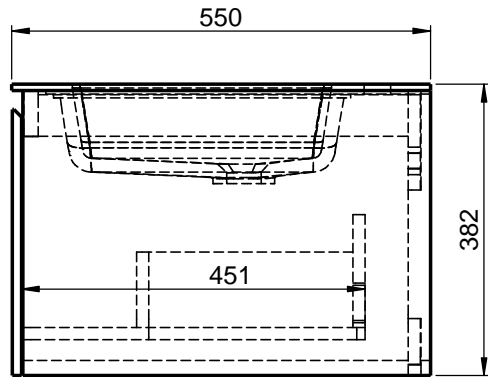

Waschplatz M3 / WP 1400375-2AUSNERR-A

Optional
Doppelsteckdose

Wenn nicht anders definiert:
Bemaßungen sind in Millimeter,
Toleranzen +/- 2mm

domovari

NAME
René Frank
FARBE:

Kunde:
Bestell-Nr.:
Raum:
Kommission:
Vorgang:
Beleg-Nr.:

Kunden-Nr.:

Pos. 1

GEWICHT: 72.89 kg

letzte Änderung:

22.02.2021

BLATT 6 VON 9