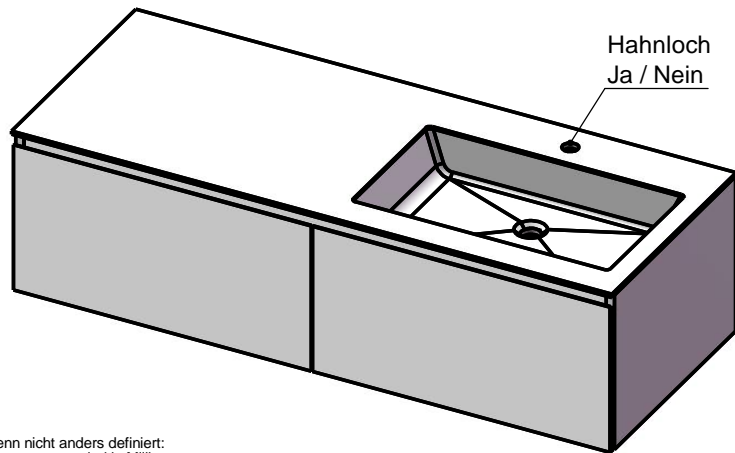

Waschplatz M3 / WP 1400375-2AUSNERR-A

Optional
Doppelsteckdose

Wenn nicht anders definiert:
Bemaßungen sind in Millimeter,
Toleranzen +/- 2mm

domovari

NAME
René Frank
FARBE:

Kunde:
Bestell-Nr.:
Raum:
Kommission:
Vorgang:
Beleg-Nr.:

Kunden-Nr.:

Pos. 1

GEWICHT: 72.89 kg

letzte Änderung:

22.02.2021

BLATT 6 VON 9