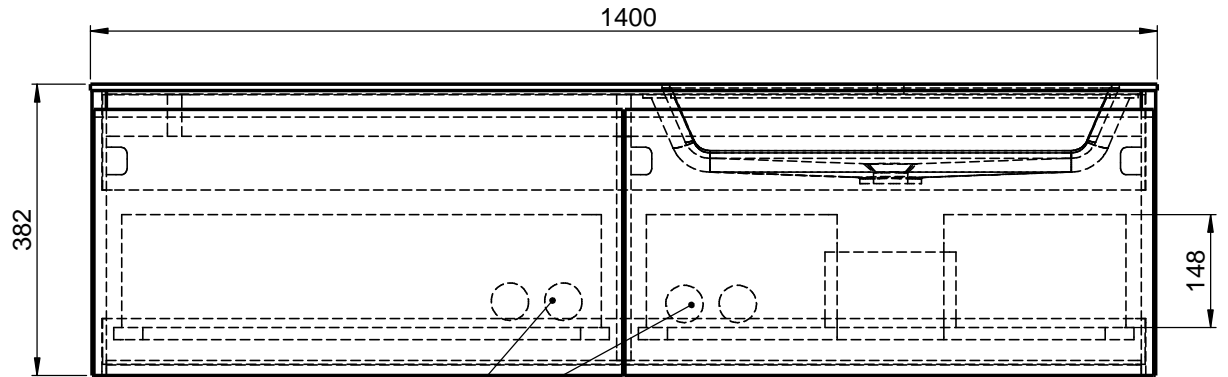

Waschplatz M3 / WP 1400375-2AUSNERR-A

Optional
Doppelsteckdose

Wenn nicht anders definiert:
Bemaßungen sind in Millimeter,
Toleranzen +/- 2mm

domovari

NAME
René Frank
FARBE:

Kunde:
Bestell-Nr.:
Raum:
Kommission:
Vorgang:
Beleg-Nr.:

Kunden-Nr.:

Pos. 1

GEWICHT: 72.89 kg

letzte Änderung:

22.02.2021

BLATT 6 VON 9