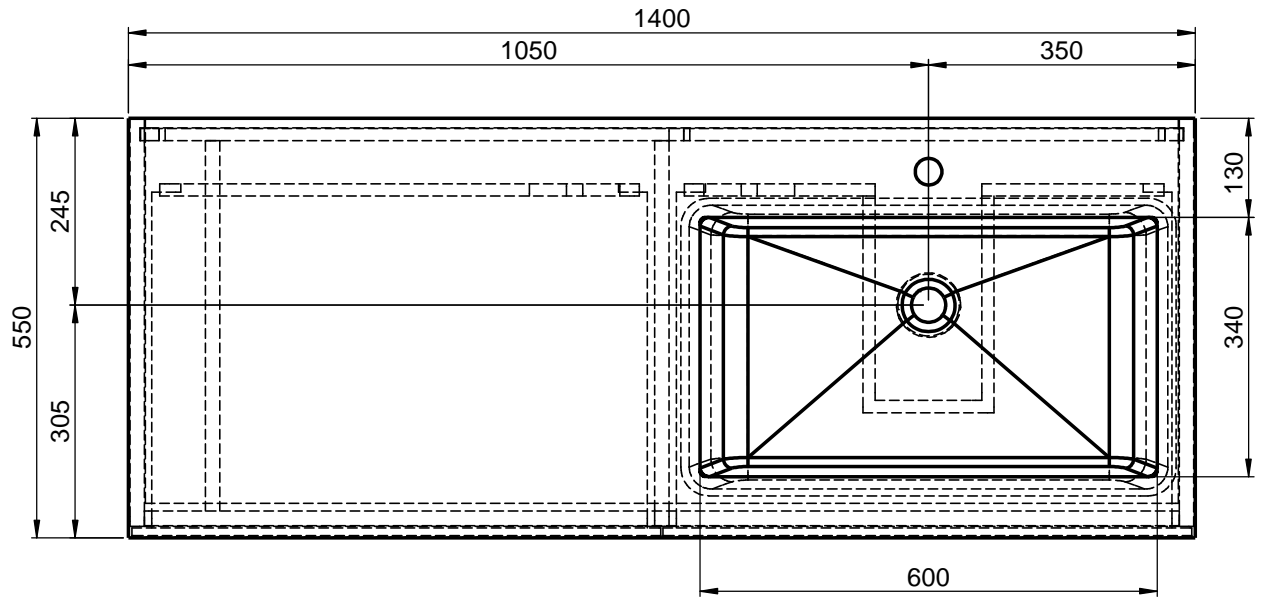

Waschplatz M3 / WP 1400375-2AUSNERR-A

Optional
Doppelsteckdose

Wenn nicht anders definiert:
Bemaßungen sind in Millimeter,
Toleranzen +/- 2mm

domovari

NAME
René Frank
FARBE:

Kunde:
Bestell-Nr.:
Raum:
Kommission:
Vorgang:
Beleg-Nr.:

Kunden-Nr.:

Pos. 1

GEWICHT: 72.89 kg

letzte Änderung:

22.02.2021

BLATT 6 VON 9