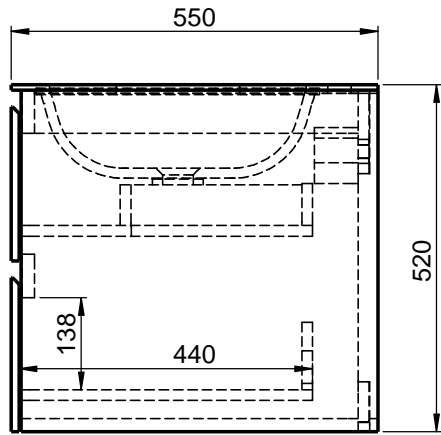

Waschplatz M3 / WP 1400500-4AUSNCUR-A

Optional
Doppelsteckdose

Wenn nicht anders definiert:
Bemassungen sind in Millimeter,
Toleranzen +/- 2mm

domovari

NAME
René Frank
FARBE:

Kunde:
Bestell-Nr.:
Raum:
Kommission:
Vorgang:
Beleg-Nr.:

Kunden-Nr.:

Pos. 1

GEWICHT: 90.58 kg

letzte Änderung:

26.08.2020

BLATT 6 VON 9