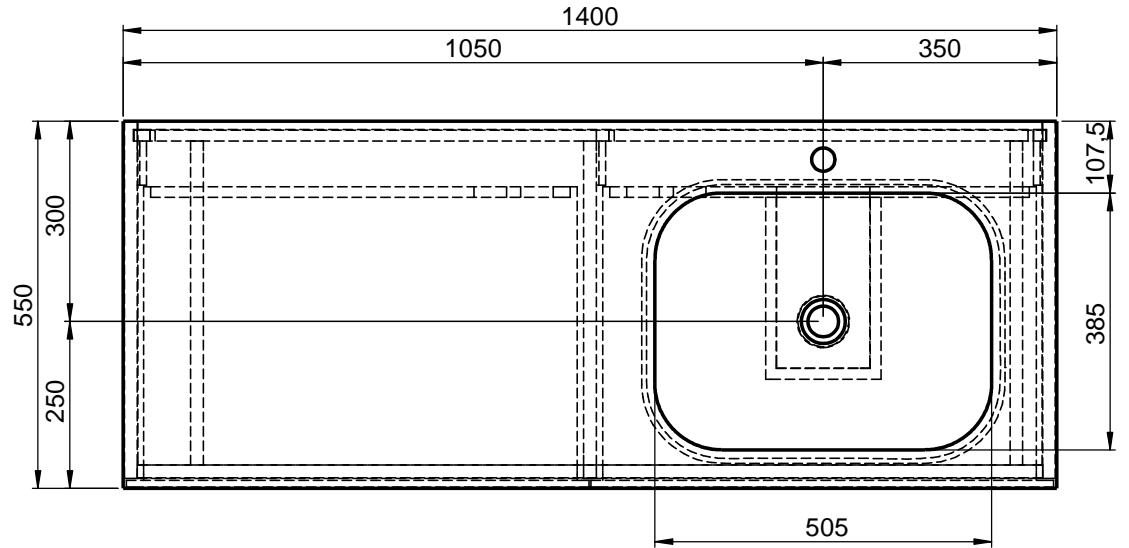

Waschplatz M3 / WP 1400500-4AUSNCUR-A

Optional
Doppelsteckdose

Wenn nicht anders definiert:
Bemassungen sind in Millimeter,
Toleranzen +/- 2mm

domovari

NAME
René Frank
FARBE:

Kunde:
Bestell-Nr.:
Raum:
Kommission:
Vorgang:
Beleg-Nr.:

Kunden-Nr.:

Pos. 1

GEWICHT: 90.58 kg

letzte Änderung:

26.08.2020

BLATT 6 VON 9