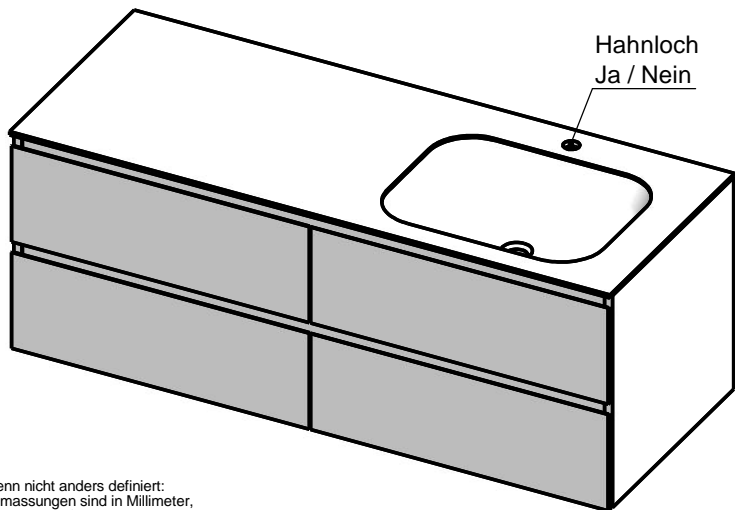

Waschplatz M3 / WP 1400500-4AUSNCUR-A

Optional
Doppelsteckdose

Wenn nicht anders definiert:
Bemassungen sind in Millimeter,
Toleranzen +/- 2mm

domovari

NAME
René Frank
FARBE:

Kunde:
Bestell-Nr.:
Raum:
Kommission:
Vorgang:
Beleg-Nr.:

Kunden-Nr.:

Pos. 1

GEWICHT: 90.58 kg

letzte Änderung:

26.08.2020

BLATT 6 VON 9