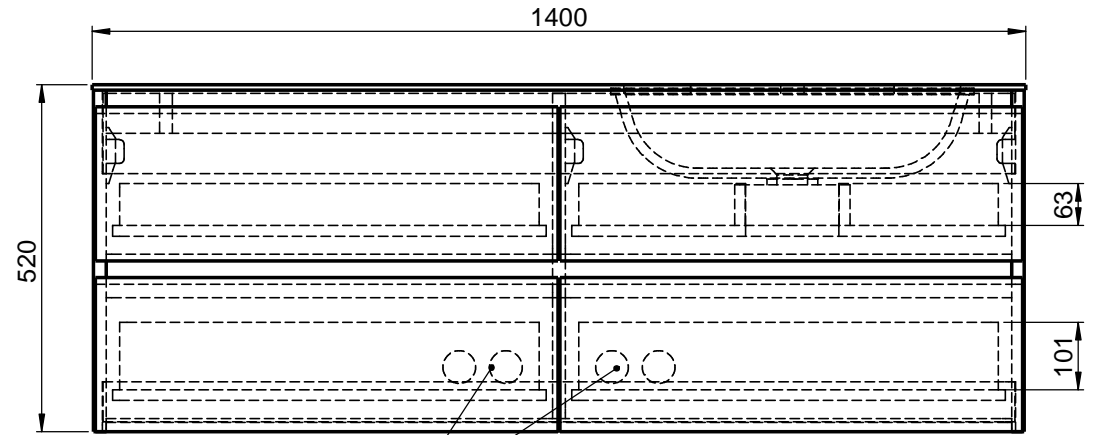

Waschplatz M3 / WP 1400500-4AUSNCUR-A

Optional
Doppelsteckdose

Wenn nicht anders definiert:
Bemassungen sind in Millimeter,
Toleranzen +/- 2mm

domovari

NAME
René Frank
FARBE:

Kunde:
Bestell-Nr.:
Raum:
Kommission:
Vorgang:
Beleg-Nr.:

Kunden-Nr.:

Pos. 1

GEWICHT: 90.58 kg

letzte Änderung:

26.08.2020

BLATT 6 VON 9