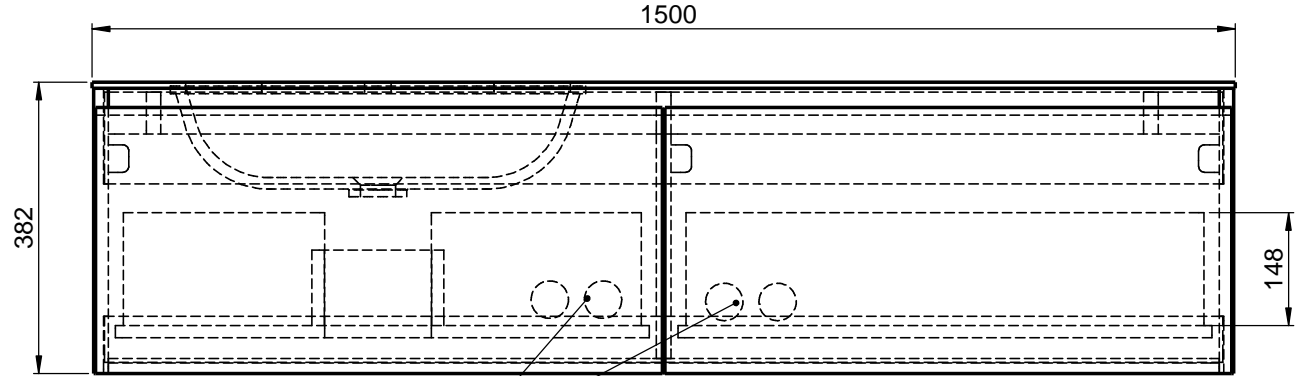

Waschplatz M3 / WP 1500375-2AUSNCUL-A

Optional
Doppelsteckdose

Hahnloch
Ja / Nein

Wenn nicht anders definiert:
Bemessungen sind in Millimeter,
Toleranzen +/- 2mm

domovari

NAME
René Frank
FARBE:

Kunde:

Bestell-Nr.:

GEWICHT: 74.96 kg

BLATT 6 VON 9