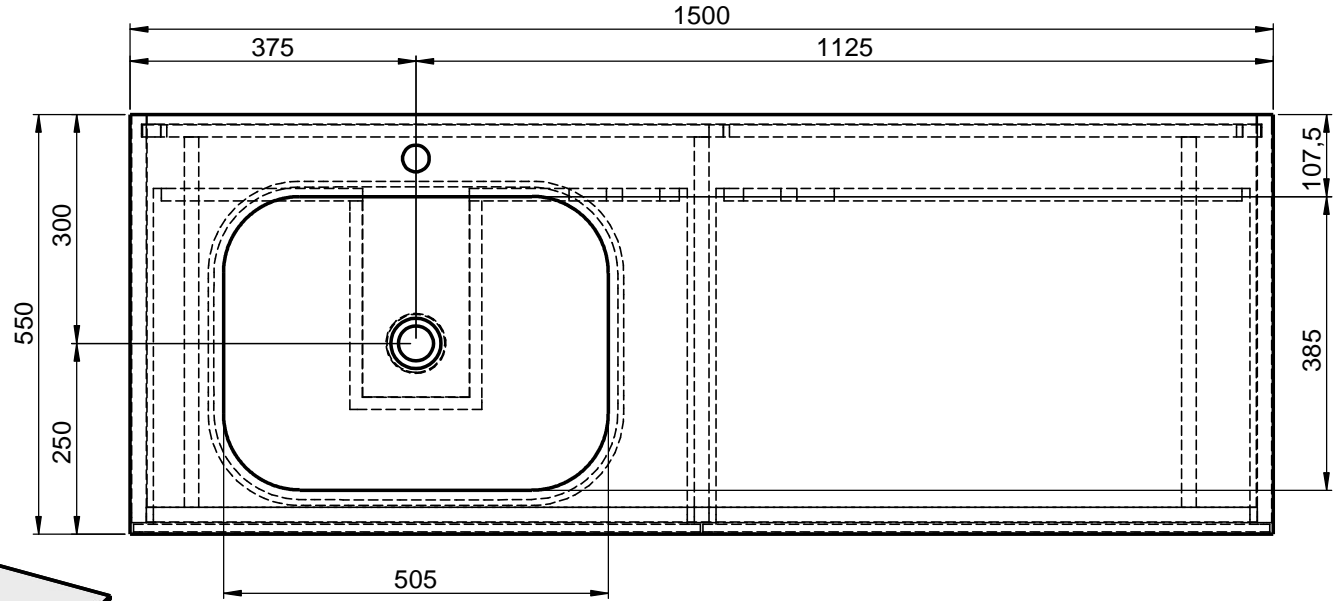

Waschplatz M3 / WP 1500375-2AUSNCUL-A

Optional
Doppelsteckdose

Hahnloch
Ja / Nein

Wenn nicht anders definiert:
Bemessungen sind in Millimeter,
Toleranzen +/- 2mm

domovari

NAME
René Frank
FARBE:

Kunde:

Bestell-Nr.:

GEWICHT: 74.96 kg

BLATT 6 VON 9