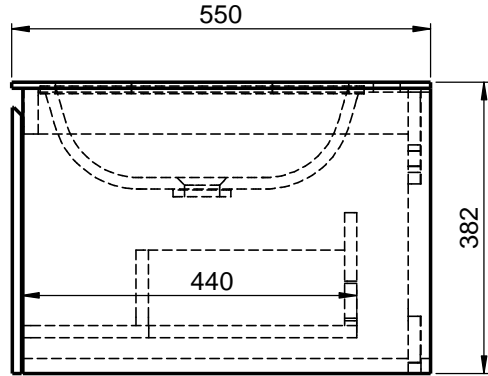

Waschplatz M3 / WP 1500375-2AUSNCUL-A

Optional
Doppelsteckdose

Hahnloch
Ja / Nein

Wenn nicht anders definiert:
Bemessungen sind in Millimeter,
Toleranzen +/- 2mm

domovari

NAME
René Frank
FARBE:

Kunde:

Bestell-Nr.:

GEWICHT: 74.96 kg

BLATT 6 VON 9