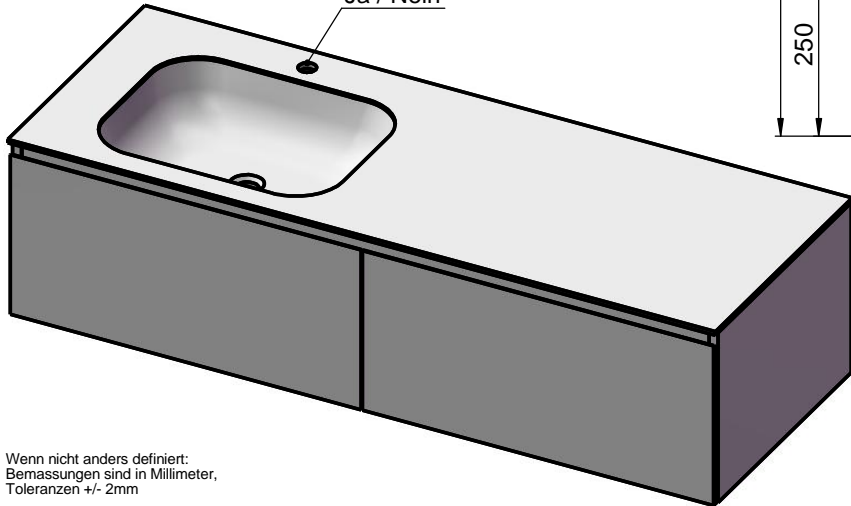

Waschplatz M3 / WP 1500375-2AUSNCUL-A

Optional
Doppelsteckdose

Hahnloch
Ja / Nein

Wenn nicht anders definiert:
Bemessungen sind in Millimeter,
Toleranzen +/- 2mm

domovari

NAME
René Frank
FARBE:

Kunde:

Bestell-Nr.:

GEWICHT: 74.96 kg

BLATT 6 VON 9