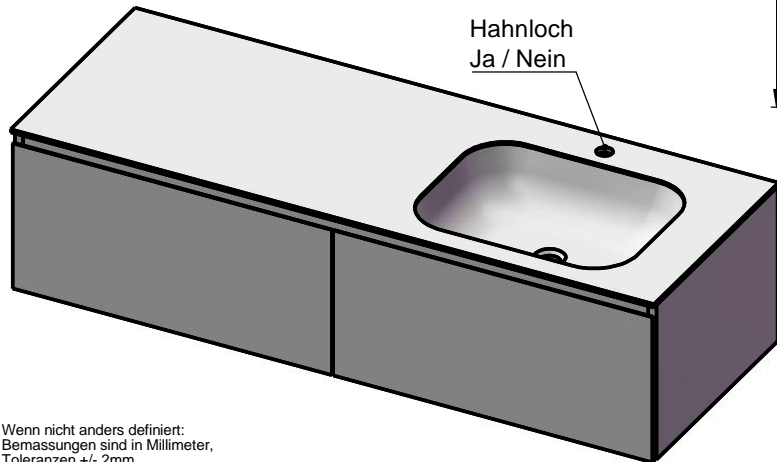

Waschplatz M3 / WP 1500375-2AUSNCUR-A

Optional
Doppelsteckdose

Hahnloch
Ja / Nein

Wenn nicht anders definiert:
Bemassungen sind in Millimeter,
Toleranzen +/- 2mm

domovari		Kunde:	Kunden-Nr.:
NAME	DATUM	Bestell-Nr.:	Raum:
René Frank		Kommission:	
FARBE:		Vorgang:	
GEWICHT: 74.96 kg		letzte Änderung:	07.08.2020
		Pos. 1	
		BLATT 6 VON 9	