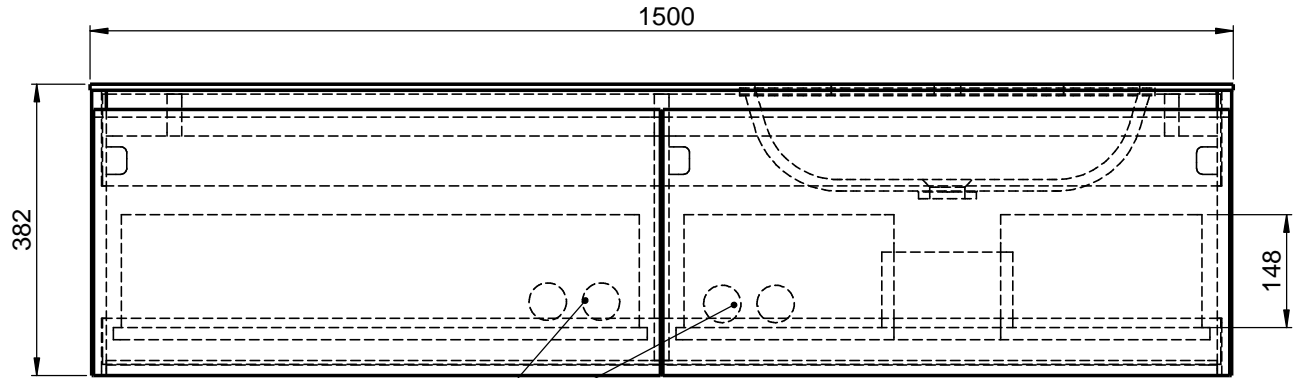

Waschplatz M3 / WP 1500375-2AUSNCUR-A

Optional
Doppelsteckdose

Hahnloch
Ja / Nein

Wenn nicht anders definiert:
Bemassungen sind in Millimeter,
Toleranzen +/- 2mm

domovari		Kunde:	Kunden-Nr.:
NAME	DATUM	Bestell-Nr.:	Raum:
René Frank		Kommission:	
FARBE:		Vorgang:	
GEWICHT: 74.96 kg		letzte Änderung:	07.08.2020
		Pos. 1	
		BLATT 6 VON 9	