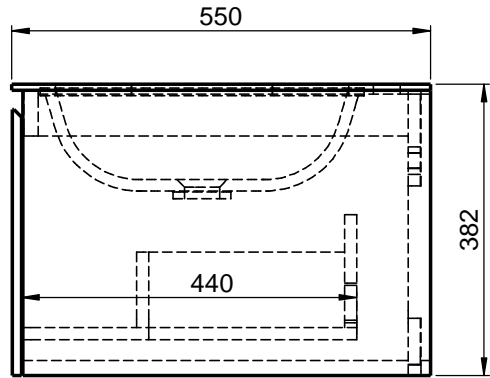

Waschplatz M3 / WP 1500375-2AUSNCUR-A

Optional
Doppelsteckdose

Hahnloch
Ja / Nein

Wenn nicht anders definiert:
Bemassungen sind in Millimeter,
Toleranzen +/- 2mm

domovari		Kunde:	Kunden-Nr.:
NAME	DATUM	Bestell-Nr.:	Raum:
René Frank		Kommission:	
FARBE:		Vorgang:	
GEWICHT: 74.96 kg		letzte Änderung:	07.08.2020
		Pos. 1	
		BLATT 6 VON 9	