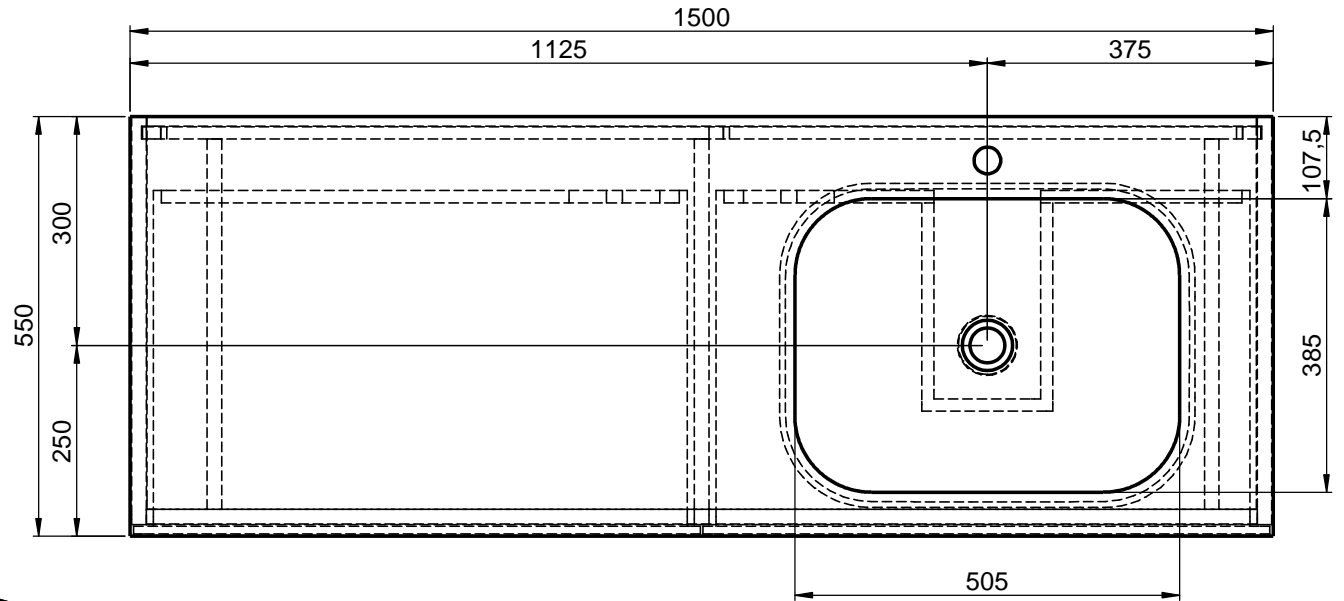

Waschplatz M3 / WP 1500375-2AUSNCUR-A

Optional
Doppelsteckdose

Hahnloch
Ja / Nein

Wenn nicht anders definiert:
Bemassungen sind in Millimeter,
Toleranzen +/- 2mm

domovari		Kunde:	Kunden-Nr.:
NAME	DATUM	Bestell-Nr.:	Raum:
René Frank		Kommission:	
FARBE:		Vorgang:	
GEWICHT: 74.96 kg		letzte Änderung:	07.08.2020
		Pos. 1	
		BLATT 6 VON 9	