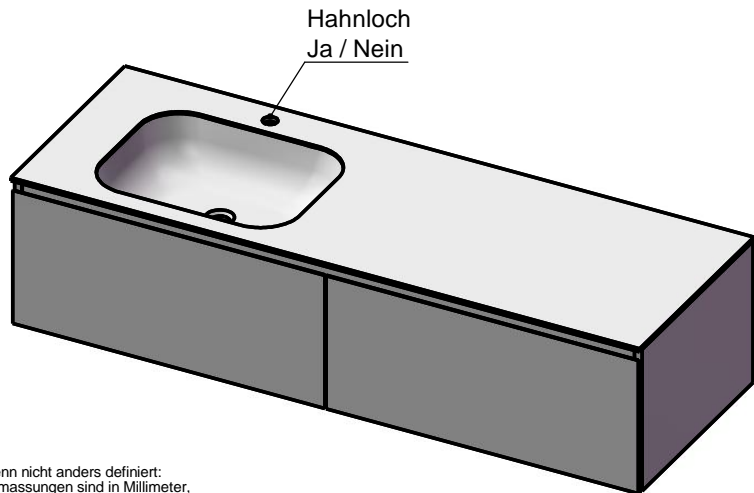

Waschplatz M3 / WP 1600375-2AUSNCUL-A

Optional
Doppelsteckdose

Hahnloch
Ja / Nein

Wenn nicht anders definiert:
Bemassungen sind in Millimeter,
Toleranzen +/- 2mm

		Kunde:	Kunden-Nr.:
		Bestell-Nr.:	Raum:
NAME René Frank	DATUM	Kommission:	
FARBE:	Vorgang:	Beleg-Nr.:	
GEWICHT: 79.00 kg	letzte Änderung:	06.08.2020	Pos. 1
			BLATT 6 VON 9