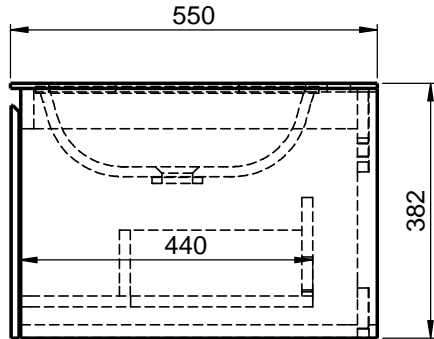

Waschplatz M3 / WP 1600375-2AUSNCUL-A

Optional
Doppelsteckdose

Hahnloch
Ja / Nein

Wenn nicht anders definiert:
Bemassungen sind in Millimeter,
Toleranzen +/- 2mm

		Kunde:	Kunden-Nr.:
		Bestell-Nr.:	Raum:
NAME René Frank	DATUM	Kommission:	
FARBE:	Vorgang:	Beleg-Nr.:	
GEWICHT: 79.00 kg	letzte Änderung:	06.08.2020	Pos. 1
			BLATT 6 VON 9