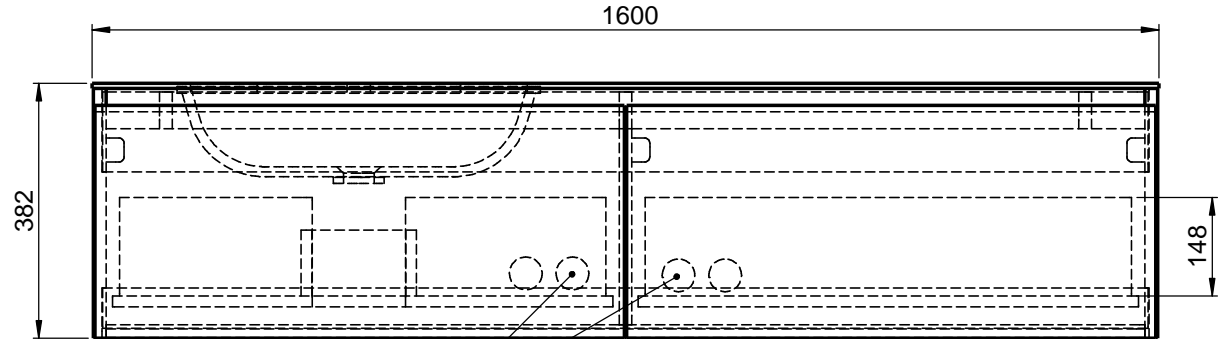

Waschplatz M3 / WP 1600375-2AUSNCUL-A

Optional
Doppelsteckdose

Hahnloch
Ja / Nein

Wenn nicht anders definiert:
Bemassungen sind in Millimeter,
Toleranzen +/- 2mm

		Kunde:	Kunden-Nr.:
		Bestell-Nr.:	Raum:
NAME René Frank	DATUM	Kommission:	
FARBE:	Vorgang:	Beleg-Nr.:	
GEWICHT: 79.00 kg	letzte Änderung:	06.08.2020	Pos. 1
			BLATT 6 VON 9