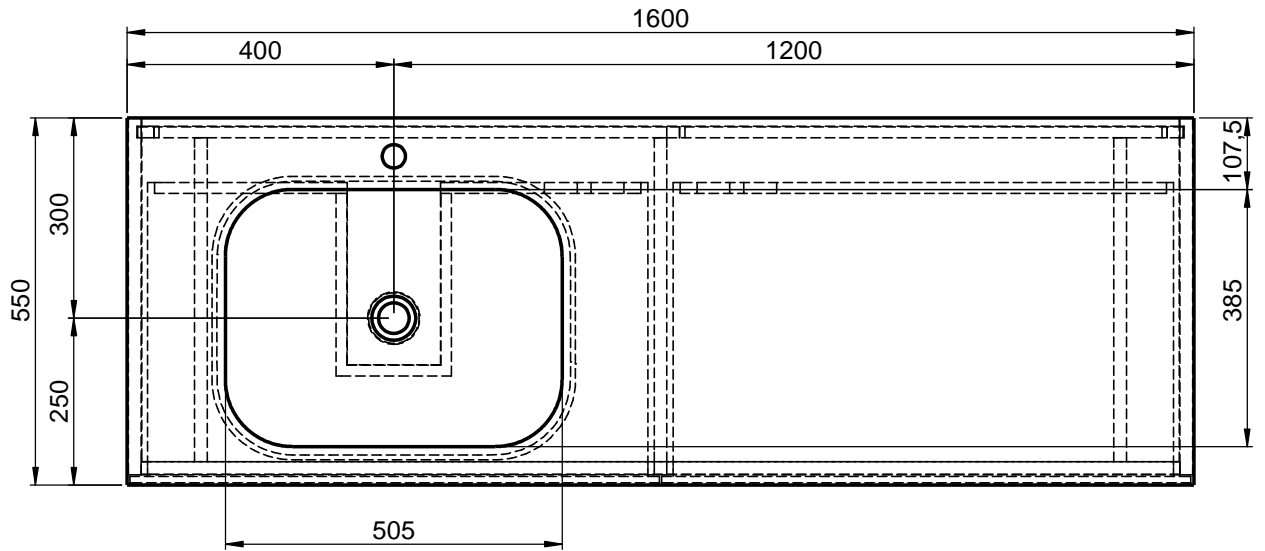

Waschplatz M3 / WP 1600375-2AUSNCUL-A

Optional
Doppelsteckdose

Hahnloch
Ja / Nein

Wenn nicht anders definiert:
Bemassungen sind in Millimeter,
Toleranzen +/- 2mm

		Kunde:	Kunden-Nr.:
		Bestell-Nr.:	Raum:
NAME René Frank	DATUM	Kommission:	
FARBE:	Vorgang:	Beleg-Nr.:	
GEWICHT: 79.00 kg	letzte Änderung:	06.08.2020	Pos. 1
			BLATT 6 VON 9