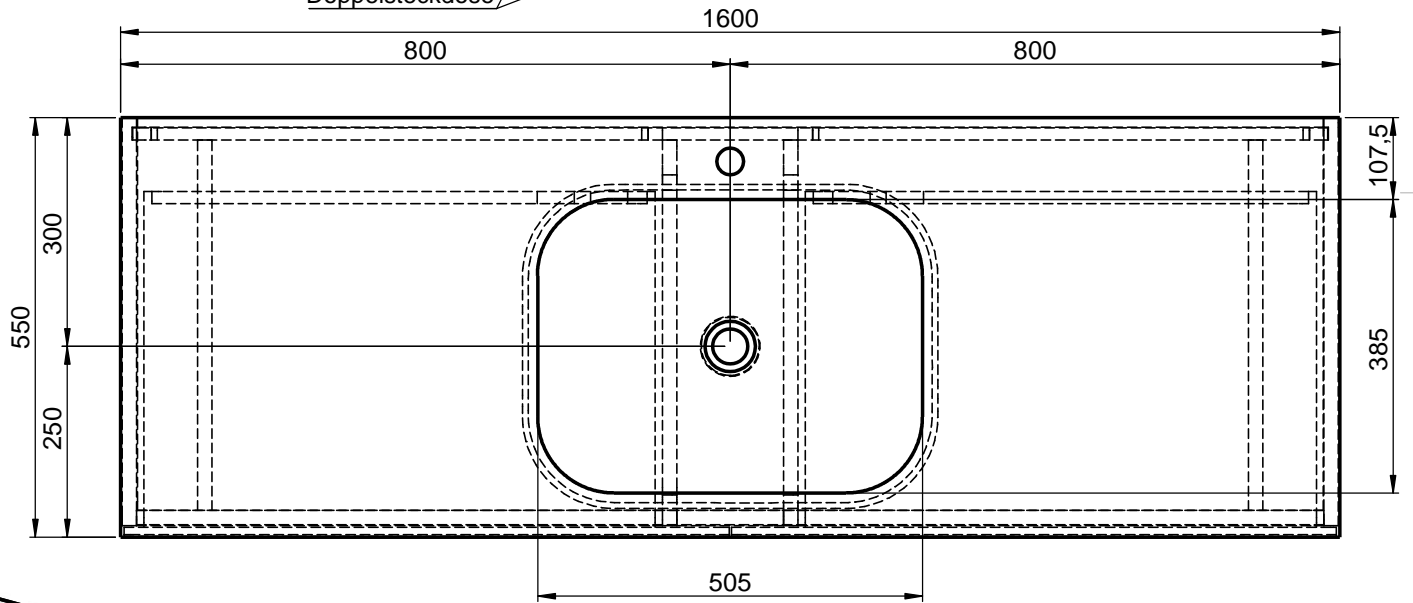

# Waschplatz M3 / WP 1600375-2AUSNCUM-A

Optional  
Doppelsteckdose

Hahnloch  
Ja / Nein

Wenn nicht anders definiert:  
Bemessungen sind in Millimeter,  
Toleranzen +/- 2mm

**domovari**

NAME  
René Frank  
FARBE:

Kunden-Nr.:

Pos. 1

GEWICHT: 79.30 kg

BLATT 6 VON 9