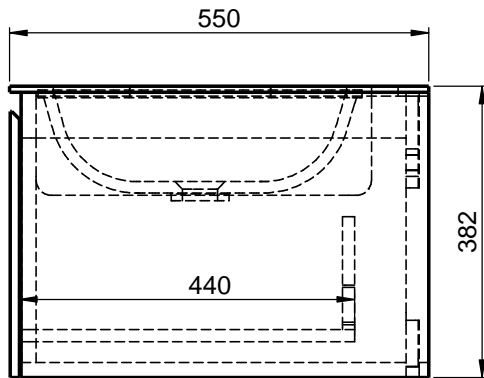

# Waschplatz M3 / WP 1600375-2AUSNCUM-A

Optional  
Doppelsteckdose

Hahnloch  
Ja / Nein

Wenn nicht anders definiert:  
Bemessungen sind in Millimeter,  
Toleranzen +/- 2mm

**domovari**

NAME  
René Frank  
FARBE:

Kunden-Nr.:

Pos. 1

GEWICHT: 79.30 kg

BLATT 6 VON 9