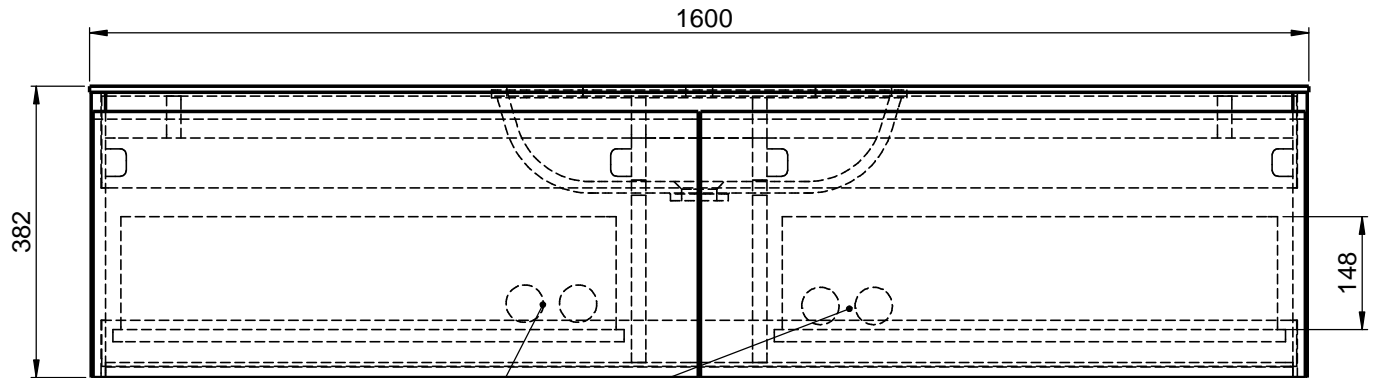

# Waschplatz M3 / WP 1600375-2AUSNCUM-A

Optional  
Doppelsteckdose

Hahnloch  
Ja / Nein

Wenn nicht anders definiert:  
Bemessungen sind in Millimeter,  
Toleranzen +/- 2mm

**domovari**

NAME  
René Frank  
FARBE:

Kunden-Nr.:

Pos. 1

GEWICHT: 79.30 kg

BLATT 6 VON 9