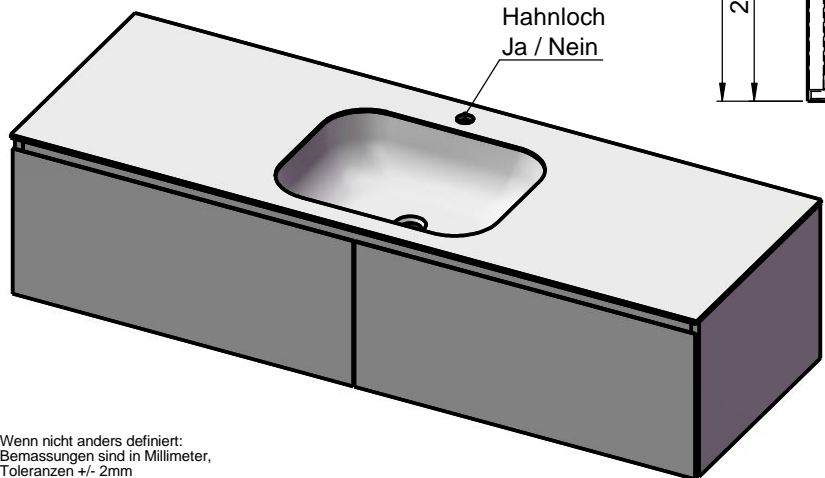

# Waschplatz M3 / WP 1600375-2AUSNCUM-A

Optional  
Doppelsteckdose

Hahnloch  
Ja / Nein

Wenn nicht anders definiert:  
Bemessungen sind in Millimeter,  
Toleranzen +/- 2mm

**domovari**

NAME  
René Frank  
FARBE:

Kunden-Nr.:

Pos. 1

GEWICHT: 79.30 kg

BLATT 6 VON 9