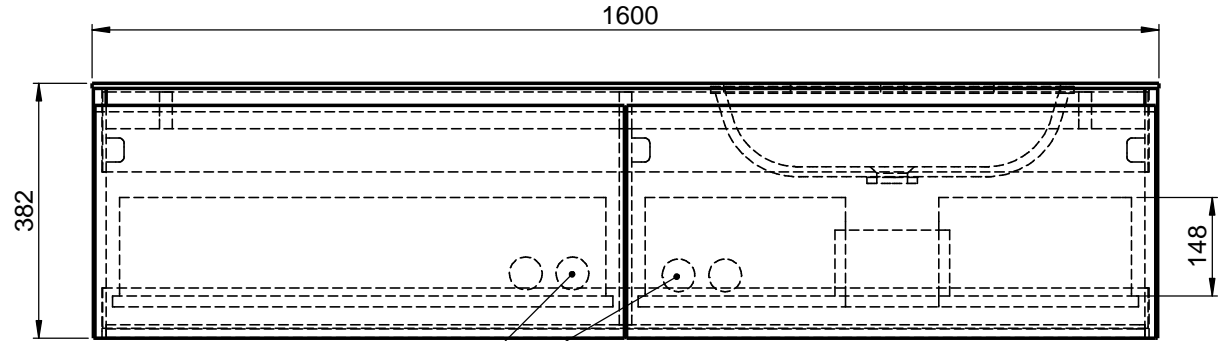

Waschplatz M3 / WP 1600375-2AUSNCUR-A

Optional
Doppelsteckdose

Wenn nicht anders definiert:
Bemassungen sind in Millimeter,
Toleranzen +/- 2mm

domovari

NAME
René Frank
FARBE:

Kunde: Kunden-Nr.:

Bestell-Nr.: Raum:

Kommission:

Vorgang:

Beleg-Nr.:

GEWICHT: 79.00 kg

letzte Änderung:

07.08.2020

Pos. 1

BLATT 6 VON 9