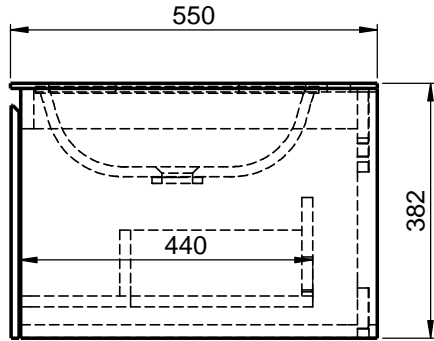

Waschplatz M3 / WP 1600375-2AUSNCUR-A

Optional
Doppelsteckdose

Wenn nicht anders definiert:
Bemassungen sind in Millimeter,
Toleranzen +/- 2mm

domovari

NAME
René Frank
FARBE:

Kunde: Kunden-Nr.:

Bestell-Nr.: Raum:

Kommission:

Vorgang:

Beleg-Nr.:

GEWICHT: 79.00 kg

letzte Änderung:

07.08.2020

Pos. 1

BLATT 6 VON 9