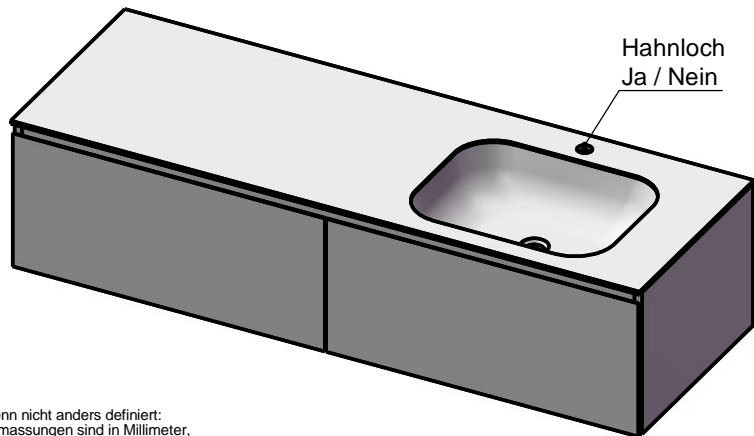

Waschplatz M3 / WP 1600375-2AUSNCUR-A

Optional
Doppelsteckdose

Wenn nicht anders definiert:
Bemassungen sind in Millimeter,
Toleranzen +/- 2mm

domovari

NAME
René Frank
FARBE:

Kunde: Kunden-Nr.:

Bestell-Nr.: Raum:

Kommission:

Vorgang:

Beleg-Nr.:

GEWICHT: 79.00 kg

letzte Änderung:

07.08.2020

Pos. 1

BLATT 6 VON 9