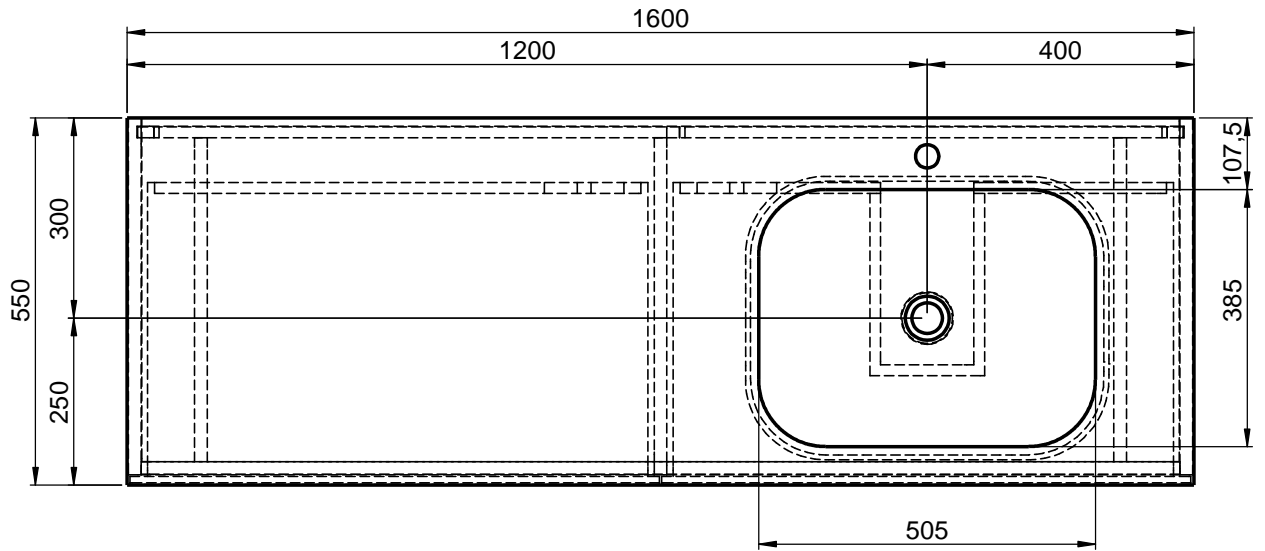

Waschplatz M3 / WP 1600375-2AUSNCUR-A

Optional
Doppelsteckdose

Wenn nicht anders definiert:
Bemassungen sind in Millimeter,
Toleranzen +/- 2mm

domovari

NAME
René Frank
FARBE:

Kunde: Kunden-Nr.:

Bestell-Nr.: Raum:

Kommission:

Vorgang:

Beleg-Nr.:

GEWICHT: 79.00 kg

letzte Änderung:

07.08.2020

Pos. 1

BLATT 6 VON 9