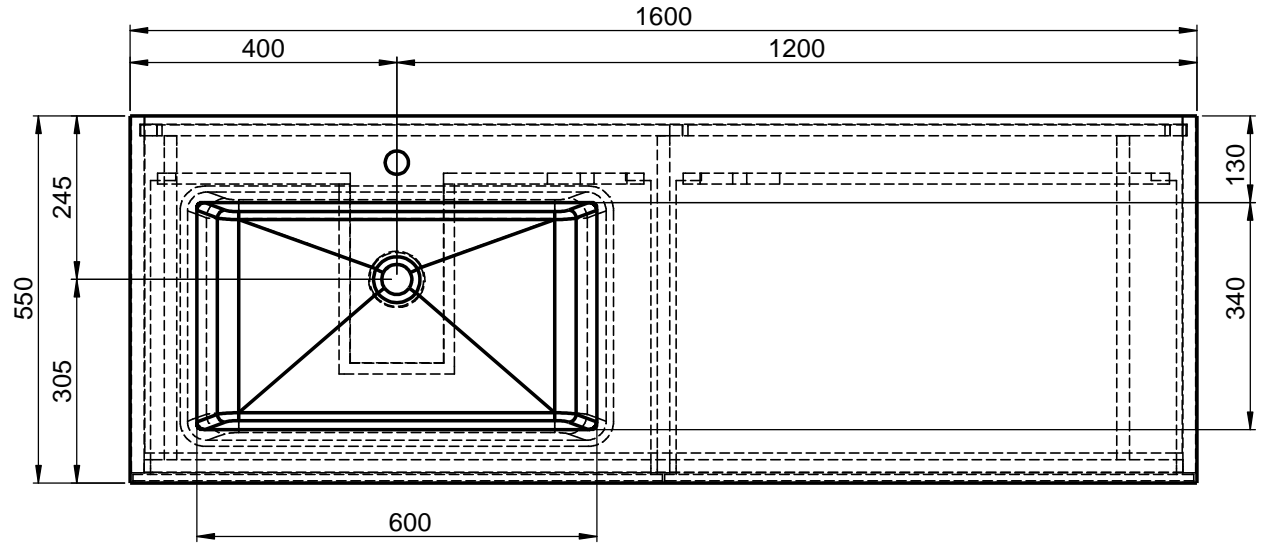

Waschplatz M3 / WP 1600375-2AUSNERL-A

Optional
Doppelsteckdose

Hahnloch
Ja / Nein

Wenn nicht anders definiert:
Bemassungen sind in Millimeter,
Toleranzen +/- 2mm

domovari

NAME
René Frank
FARBE:

Kunde: Kunden-Nr.:

Bestell-Nr.: Raum:

Kommission:

Vorgang:

Beleg-Nr.:

Pos. 1

GEWICHT: 81.52 kg

letzte Änderung:

08.02.2021