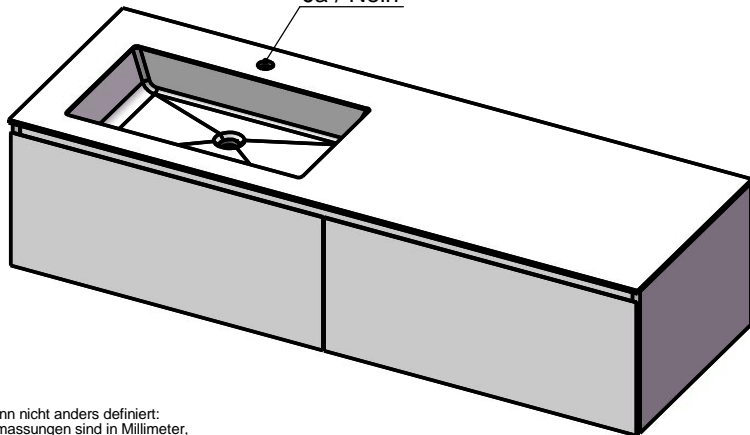

Waschplatz M3 / WP 1600375-2AUSNERL-A

Optional
Doppelsteckdose

Hahnloch
Ja / Nein

Wenn nicht anders definiert:
Bemassungen sind in Millimeter,
Toleranzen +/- 2mm

domovari

NAME
René Frank
FARBE:

Kunde: Kunden-Nr.:

Bestell-Nr.: Raum:

Kommission:

Vorgang:

Beleg-Nr.:

Pos. 1

GEWICHT: 81.52 kg

letzte Änderung:

08.02.2021