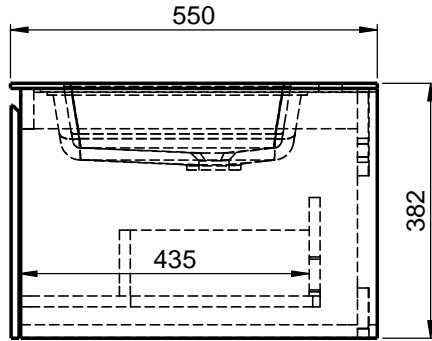

Waschplatz M3 / WP 1600375-2AUSNERL-A

Optional
Doppelsteckdose

Hahnloch
Ja / Nein

Wenn nicht anders definiert:
Bemassungen sind in Millimeter,
Toleranzen +/- 2mm

domovari

NAME
René Frank
FARBE:

Kunde: Kunden-Nr.:

Bestell-Nr.: Raum:

Kommission:

Vorgang:

Beleg-Nr.:

Pos. 1

GEWICHT: 81.52 kg

letzte Änderung:

08.02.2021