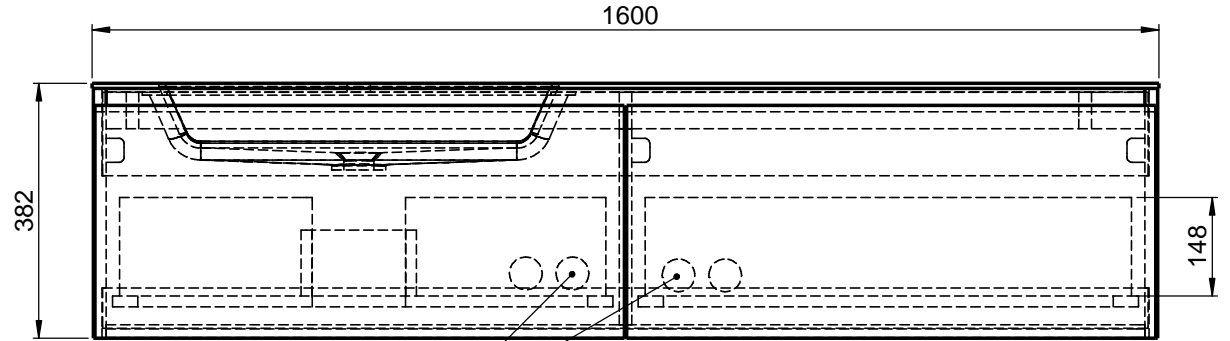

Waschplatz M3 / WP 1600375-2AUSNERL-A

Optional
Doppelsteckdose

Hahnloch
Ja / Nein

Wenn nicht anders definiert:
Bemassungen sind in Millimeter,
Toleranzen +/- 2mm

domovari

NAME
René Frank
FARBE:

Kunde: Kunden-Nr.:

Bestell-Nr.: Raum:

Kommission:

Vorgang:

Beleg-Nr.:

Pos. 1

GEWICHT: 81.52 kg

letzte Änderung:

08.02.2021