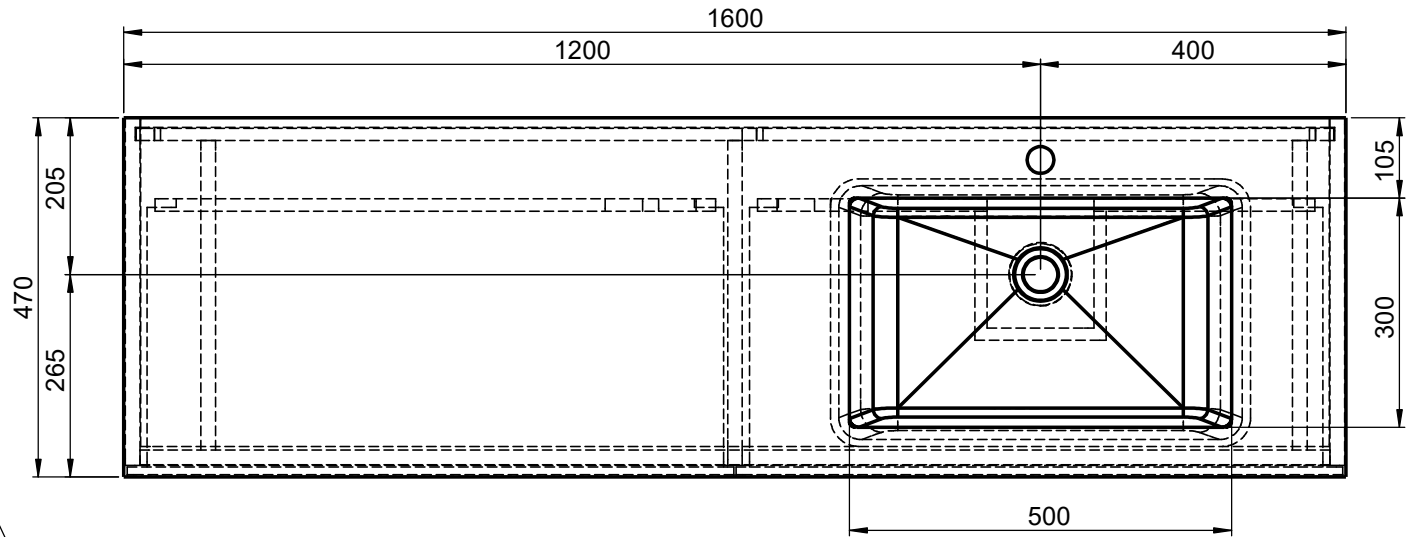

Waschplatz M3 / WP 1600375-2AUSNERR-47

Optional
Doppelsteckdose

Hahnloch
Ja / Nein

Wenn nicht anders definiert:
Bemassungen sind in Millimeter,
Toleranzen +/- 2mm

domovari

NAME
Marco Jentsch
FARBE:

Kunde:

Bestell-Nr.:

GEWICHT: 70.78 kg

BLATT 6 VON 9