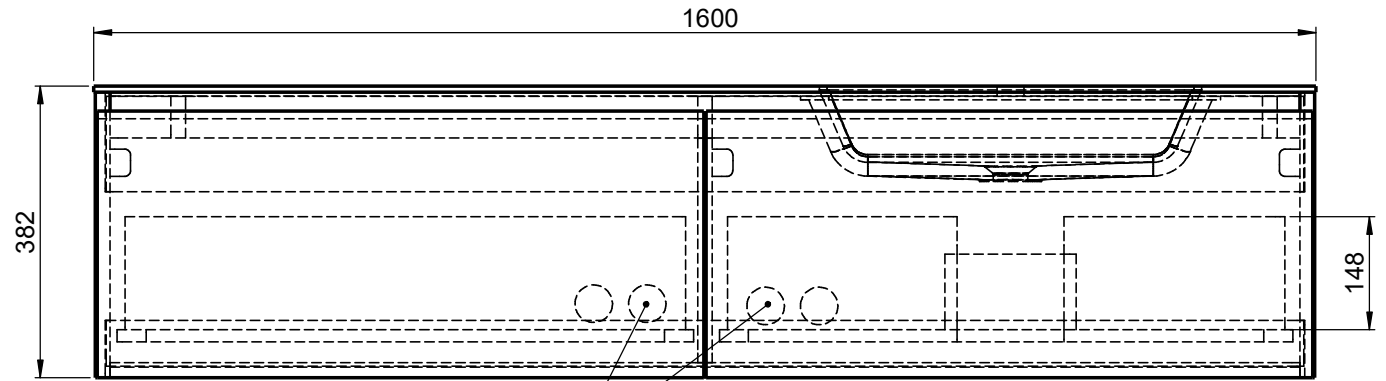

Waschplatz M3 / WP 1600375-2AUSNERR-47

Optional
Doppelsteckdose

Hahnloch
Ja / Nein

Wenn nicht anders definiert:
Bemassungen sind in Millimeter,
Toleranzen +/- 2mm

domovari

NAME
Marco Jentsch
FARBE:

Kunde:

Bestell-Nr.:

GEWICHT: 70.78 kg

BLATT 6 VON 9