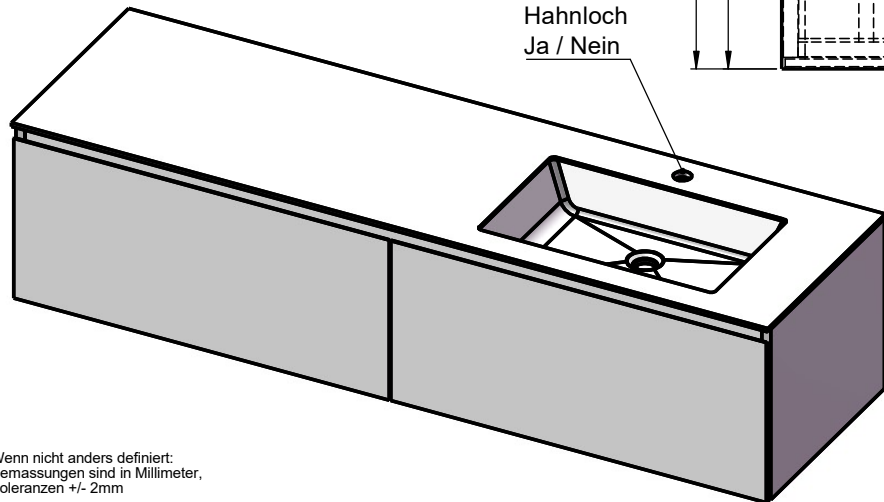

Waschplatz M3 / WP 1600375-2AUSNERR-47

Optional
Doppelsteckdose

Hahnloch
Ja / Nein

Wenn nicht anders definiert:
Bemassungen sind in Millimeter,
Toleranzen +/- 2mm

domovari

NAME
Marco Jentsch
FARBE:

Kunde:

Bestell-Nr.: