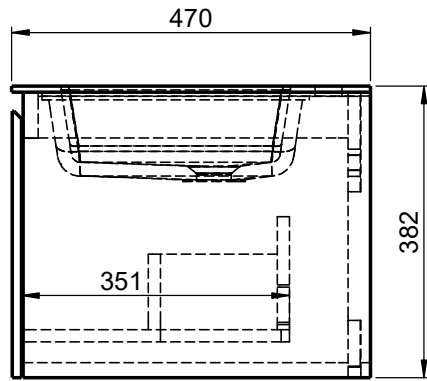

Waschplatz M3 / WP 1600375-2AUSNERR-47

Optional
Doppelsteckdose

Hahnloch
Ja / Nein

Wenn nicht anders definiert:
Bemassungen sind in Millimeter,
Toleranzen +/- 2mm

domovari

NAME
Marco Jentsch
FARBE:

Kunde:

Bestell-Nr.:

GEWICHT: 70.78 kg

BLATT 6 VON 9