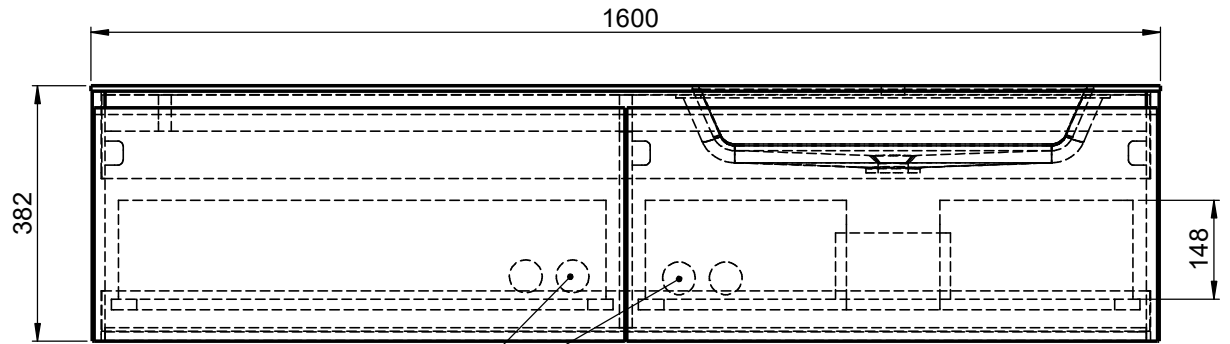

Waschplatz M3 / WP 1600375-2AUSNERR-A

Optional
Doppelsteckdose

Hahnloch
Ja / Nein

Wenn nicht anders definiert:
Bemassungen sind in Millimeter,
Toleranzen +/- 2mm

domovari

NAME
Marco Jentzsch
FARBE:

Kunde:

Bestell-Nr.:

GEWICHT: 81.00 kg

BLATT 6 VON 9