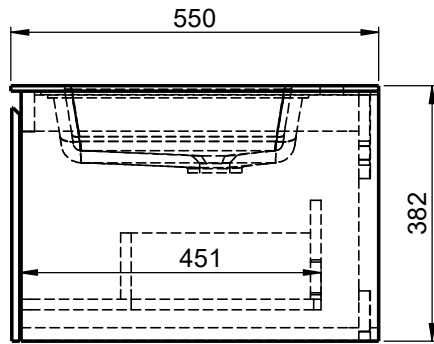

Waschplatz M3 / WP 1600375-2AUSNERR-A

Optional
Doppelsteckdose

Hahnloch
Ja / Nein

Wenn nicht anders definiert:
Bemassungen sind in Millimeter,
Toleranzen +/- 2mm

domovari

NAME
Marco Jentzsch
FARBE:

Kunde:

Bestell-Nr.:

GEWICHT: 81.00 kg

BLATT 6 VON 9