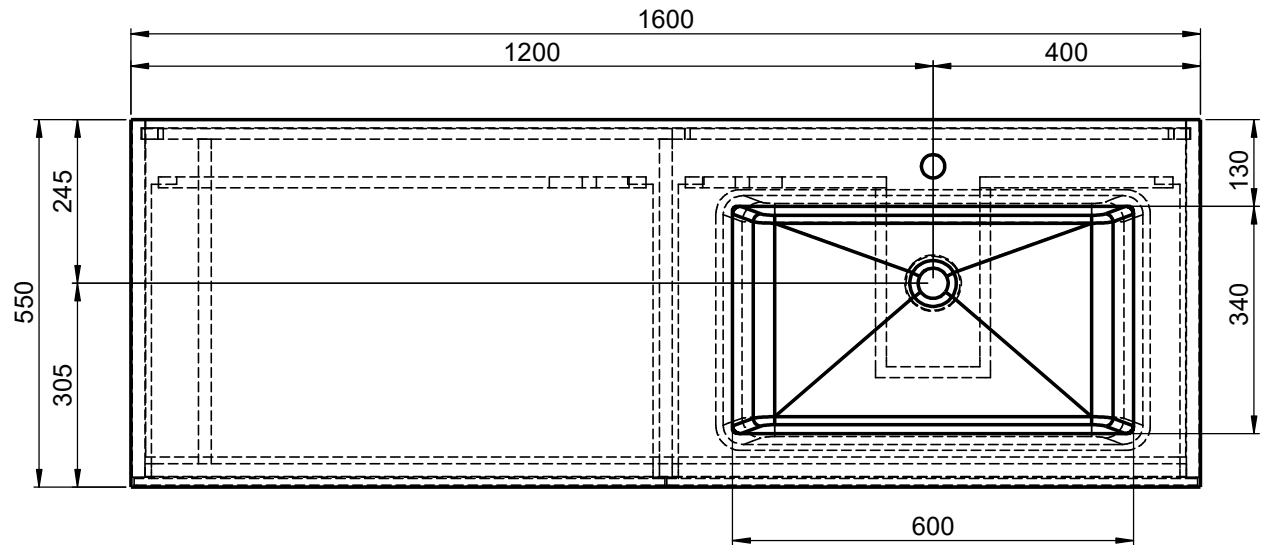

Waschplatz M3 / WP 1600375-2AUSNERR-A

Optional
Doppelsteckdose

Hahnloch
Ja / Nein

Wenn nicht anders definiert:
Bemassungen sind in Millimeter,
Toleranzen +/- 2mm

domovari

NAME
Marco Jentzsch
FARBE:

Kunde:

Bestell-Nr.:

GEWICHT: 81.00 kg

BLATT 6 VON 9