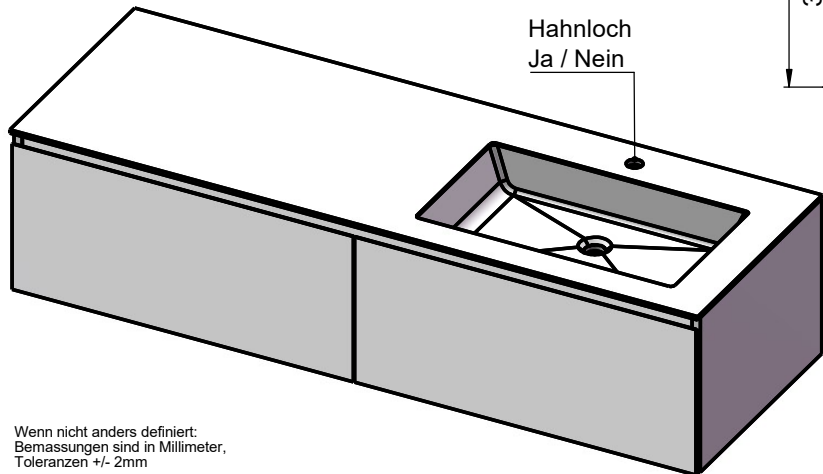

Waschplatz M3 / WP 1600375-2AUSNERR-A

Optional
Doppelsteckdose

Hahnloch
Ja / Nein

Wenn nicht anders definiert:
Bemassungen sind in Millimeter,
Toleranzen +/- 2mm

domovari

NAME
Marco Jentzsch
FARBE:

Kunde:

Bestell-Nr.: