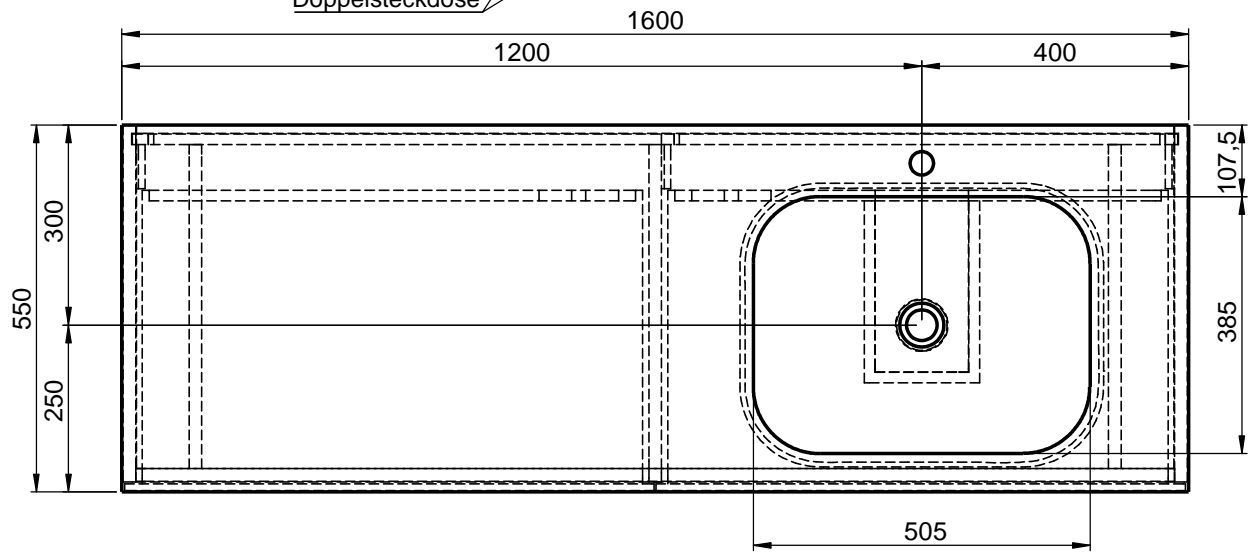

Waschplatz M3 / WP 1600500-4AUSNCUR-A

Optional
Doppelsteckdose

Wenn nicht anders definiert:
Bemassungen sind in Millimeter,
Toleranzen +/- 2mm

domovari

NAME
René Frank
FARBE:

Kunde:

Bestell-Nr.:

Kommission:

Vorgang:

letzte Änderung:

Raum:

Beleg-Nr.:

26.08.2020

Kunden-Nr.:

Pos. 1

GEWICHT: 100.97 kg