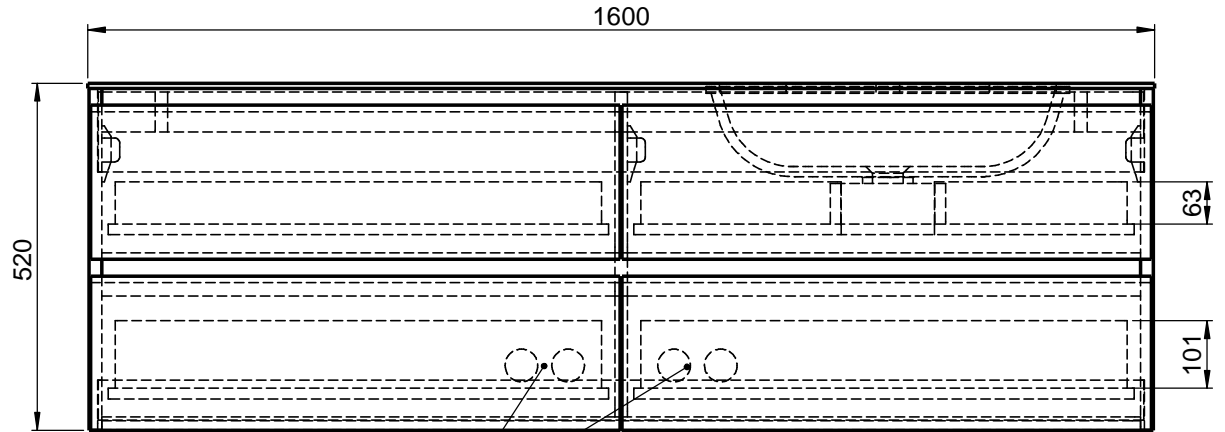

Waschplatz M3 / WP 1600500-4AUSNCUR-A

Optional
Doppelsteckdose

Wenn nicht anders definiert:
Bemassungen sind in Millimeter,
Toleranzen +/- 2mm

domovari

NAME
René Frank
FARBE:

Kunde:

Bestell-Nr.:

Kommission:

Vorgang:

letzte Änderung:

Raum:

Beleg-Nr.:

26.08.2020

Kunden-Nr.:

Pos. 1

GEWICHT: 100.97 kg