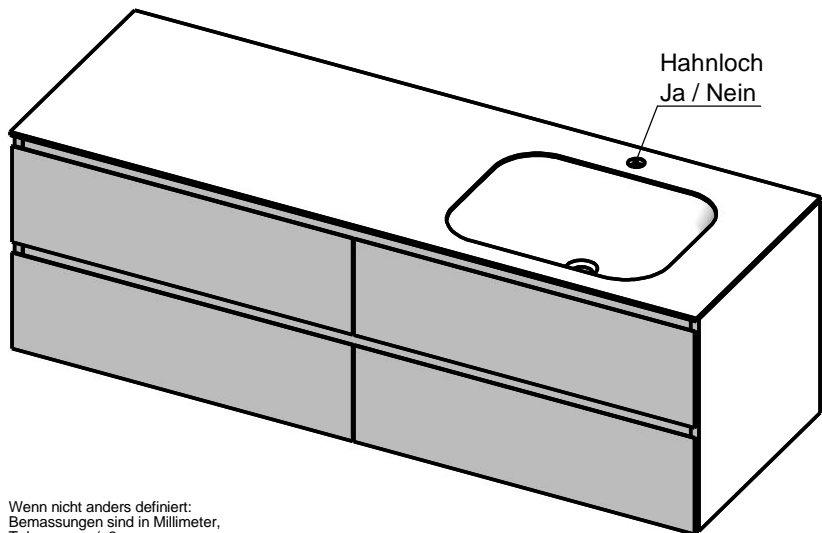

Waschplatz M3 / WP 1600500-4AUSNCUR-A

Optional
Doppelsteckdose

Wenn nicht anders definiert:
Bemassungen sind in Millimeter,
Toleranzen +/- 2mm

domovari

NAME
René Frank
FARBE:

Kunde:

Bestell-Nr.:

Kommission:

Vorgang:

letzte Änderung:

Raum:

Beleg-Nr.:

26.08.2020

Kunden-Nr.:

Pos. 1

GEWICHT: 100.97 kg