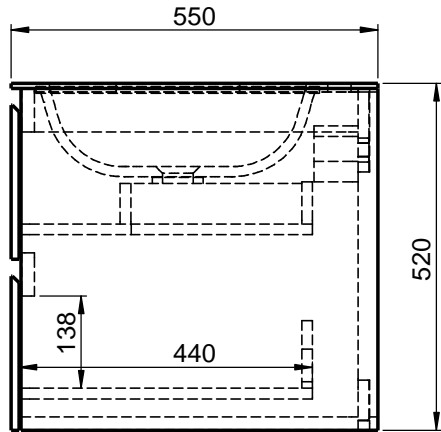

Waschplatz M3 / WP 1600500-4AUSNCUR-A

Optional
Doppelsteckdose

Wenn nicht anders definiert:
Bemassungen sind in Millimeter,
Toleranzen +/- 2mm

domovari

NAME
René Frank
FARBE:

Kunde:

Bestell-Nr.:

Kommission:

Vorgang:

letzte Änderung:

Raum:

Beleg-Nr.:

26.08.2020

Kunden-Nr.:

Pos. 1

GEWICHT: 100.97 kg