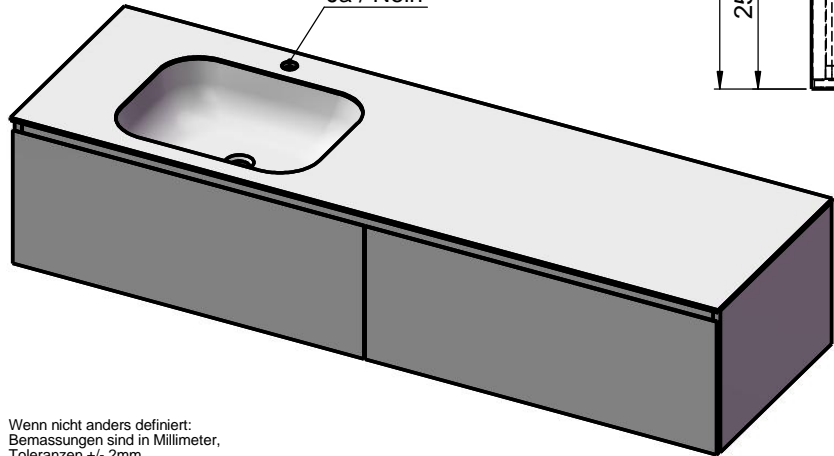

Waschplatz M3 / WP 1800375-2AUSNCUL-A

Optional
Doppelsteckdose

Hahnloch
Ja / Nein

Wenn nicht anders definiert:
Bemassungen sind in Millimeter,
Toleranzen +/- 2mm

domovari

NAME
René Frank
FARBE:

Kunde:	Kunden-Nr.:	
Bestell-Nr.:	Raum:	
Kommission:		
Vorgang:		Beleg-Nr.:
GEWICHT: 87.08 kg	letzte Änderung: 06.08.2020	Pos. 1