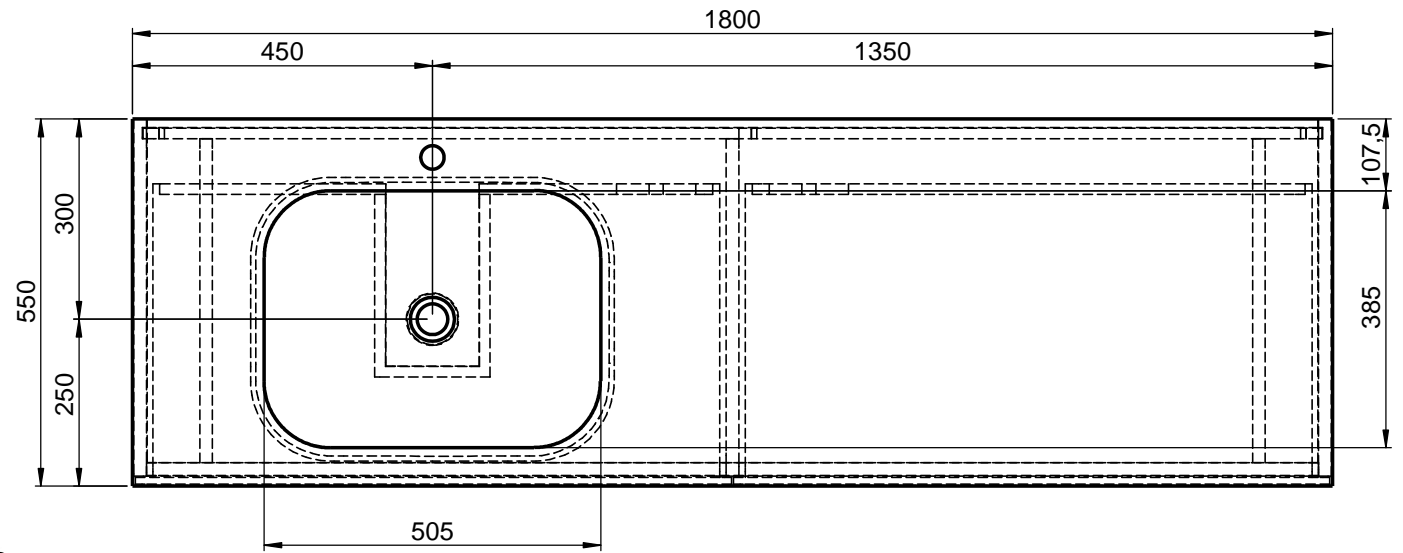

Waschplatz M3 / WP 1800375-2AUSNCUL-A

Optional
Doppelsteckdose

Hahnloch
Ja / Nein

Wenn nicht anders definiert:
Bemassungen sind in Millimeter,
Toleranzen +/- 2mm

domovari

NAME
René Frank
FARBE:

Kunde:	Kunden-Nr.:	
Bestell-Nr.:	Raum:	
Kommission:		
Vorgang:		Beleg-Nr.:
GEWICHT: 87.08 kg	letzte Änderung: 06.08.2020	Pos. 1