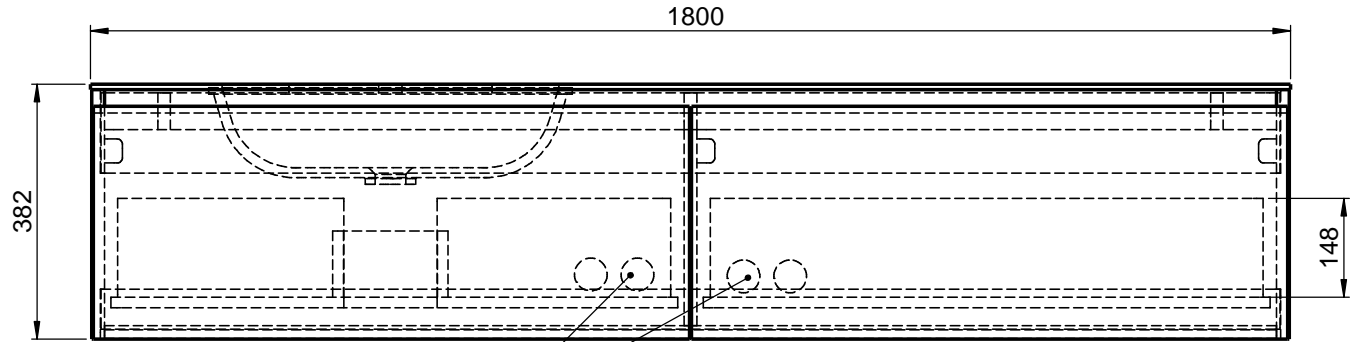

Waschplatz M3 / WP 1800375-2AUSNCUL-A

Optional
Doppelsteckdose

Hahnloch
Ja / Nein

Wenn nicht anders definiert:
Bemassungen sind in Millimeter,
Toleranzen +/- 2mm

domovari

NAME
René Frank
FARBE:

Kunde:	Kunden-Nr.:	
Bestell-Nr.:	Raum:	
Kommission:		
Vorgang:		Beleg-Nr.:
GEWICHT: 87.08 kg	letzte Änderung: 06.08.2020	Pos. 1