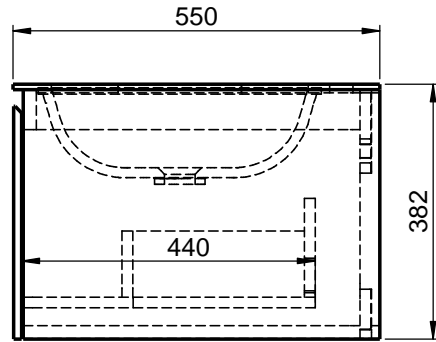

Waschplatz M3 / WP 1800375-2AUSNCUL-A

Optional
Doppelsteckdose

Hahnloch
Ja / Nein

Wenn nicht anders definiert:
Bemassungen sind in Millimeter,
Toleranzen +/- 2mm

domovari

NAME
René Frank
FARBE:

Kunde:	Kunden-Nr.:	
Bestell-Nr.:	Raum:	
Kommission:		
Vorgang:		Beleg-Nr.:
GEWICHT: 87.08 kg	letzte Änderung: 06.08.2020	Pos. 1