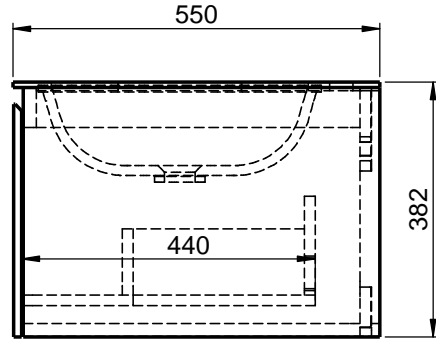

Waschplatz M3 / WP 1800375-2AUSNCUR-A

Optional
Doppelsteckdose

Hahnloch
Ja / Nein

Wenn nicht anders definiert:
Bemessungen sind in Millimeter,
Toleranzen +/- 2mm

domovari		Kunde:	Kunden-Nr.:
		Bestell-Nr.:	Raum:
NAME René Frank	DATUM	Kommission:	
FARBE:	Vorgang:	Beleg-Nr.:	
GEWICHT: 87.08 kg	letzte Änderung:	07.08.2020	Pos. 1
		BLATT 6 VON 9	