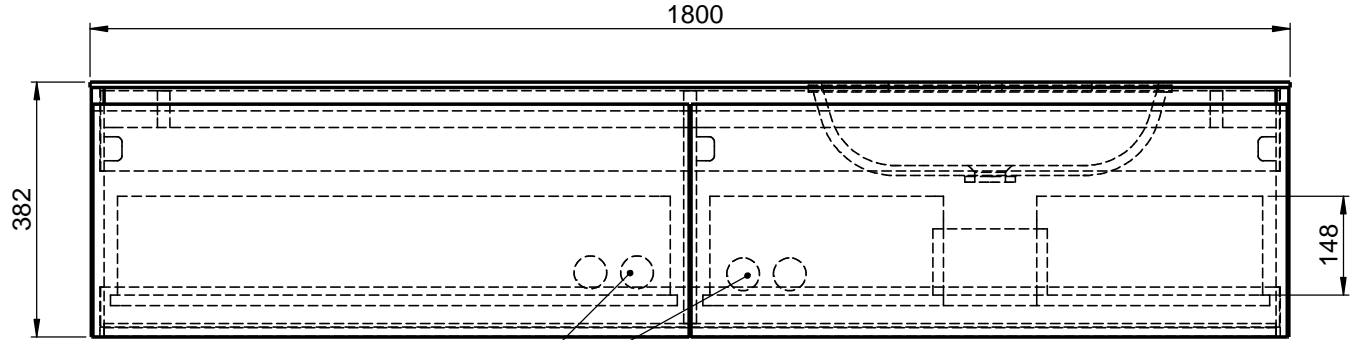

Waschplatz M3 / WP 1800375-2AUSNCUR-A

Optional
Doppelsteckdose

Hahnloch
Ja / Nein

Wenn nicht anders definiert:
Bemessungen sind in Millimeter,
Toleranzen +/- 2mm

domovari		Kunde:	Kunden-Nr.:
		Bestell-Nr.:	Raum:
NAME René Frank	DATUM	Kommission:	
FARBE:	Vorgang:	Beleg-Nr.:	
GEWICHT: 87.08 kg	letzte Änderung:	07.08.2020	Pos. 1
		BLATT 6 VON 9	