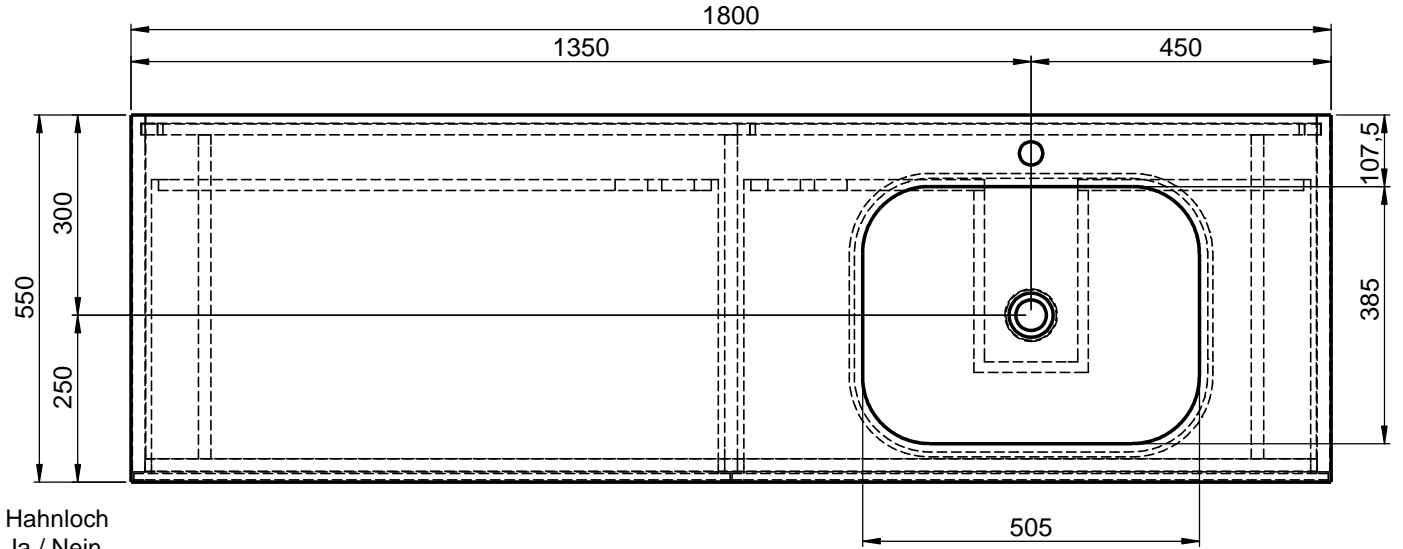

Waschplatz M3 / WP 1800375-2AUSNCUR-A

Optional
Doppelsteckdose

Hahnloch
Ja / Nein

Wenn nicht anders definiert:
Bemessungen sind in Millimeter,
Toleranzen +/- 2mm

domovari		Kunde:	Kunden-Nr.:
		Bestell-Nr.:	Raum:
NAME René Frank	DATUM	Kommission:	
FARBE:	Vorgang:	Beleg-Nr.:	
GEWICHT: 87.08 kg	letzte Änderung:	07.08.2020	Pos. 1
		BLATT 6 VON 9	