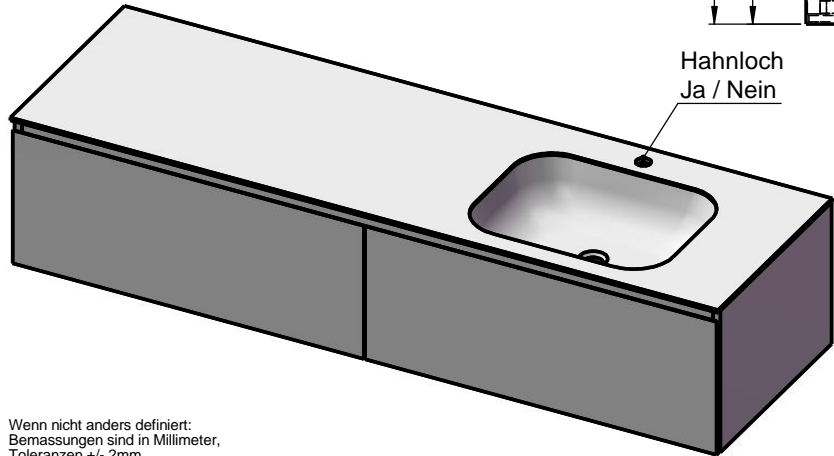

Waschplatz M3 / WP 1800375-2AUSNCUR-A

Optional
Doppelsteckdose

Hahnloch
Ja / Nein

Wenn nicht anders definiert:
Bemessungen sind in Millimeter,
Toleranzen +/- 2mm

domovari		Kunde:	Kunden-Nr.:
		Bestell-Nr.:	Raum:
NAME René Frank	DATUM	Kommission:	
FARBE:	Vorgang:	Beleg-Nr.:	
GEWICHT: 87.08 kg	letzte Änderung:	07.08.2020	Pos. 1
		BLATT 6 VON 9	