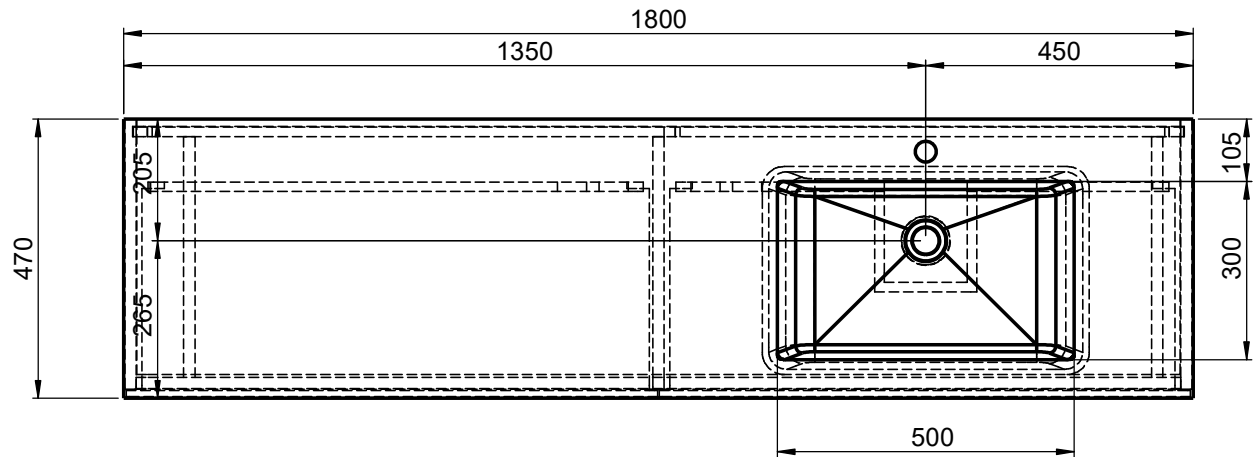

Waschplatz M3 / WP 1800375-2AUSNERR-47

Optional
Doppelsteckdose

Hahnloch
Ja / Nein

Wenn nicht anders definiert:
Bemassungen sind in Millimeter,
Toleranzen +/- 2mm

domovari		Kunde:	Kunden-Nr.:
		Bestell-Nr.:	Raum:
NAME Marco Jentzsch	DATUM	Kommission:	
FARBE:	Vorgang:	Beleg-Nr.:	
GEWICHT: 77.90 kg		letzte Änderung:	13.08.2021
Pos. 1			BLATT 6 VON 9