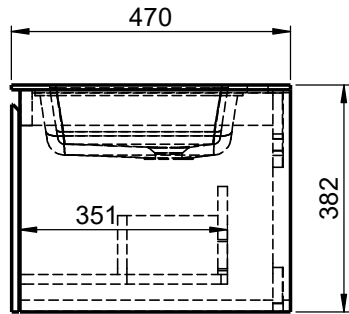

Waschplatz M3 / WP 1800375-2AUSNERR-47

Optional
Doppelsteckdose

Hahnloch
Ja / Nein

Wenn nicht anders definiert:
Bemassungen sind in Millimeter,
Toleranzen +/- 2mm

domovari		Kunde:	Kunden-Nr.:
		Bestell-Nr.:	Raum:
NAME Marco Jentzsch	DATUM	Kommission:	
FARBE:	Vorgang:	Beleg-Nr.:	
GEWICHT: 77.90 kg		letzte Änderung:	13.08.2021
Pos. 1			BLATT 6 VON 9