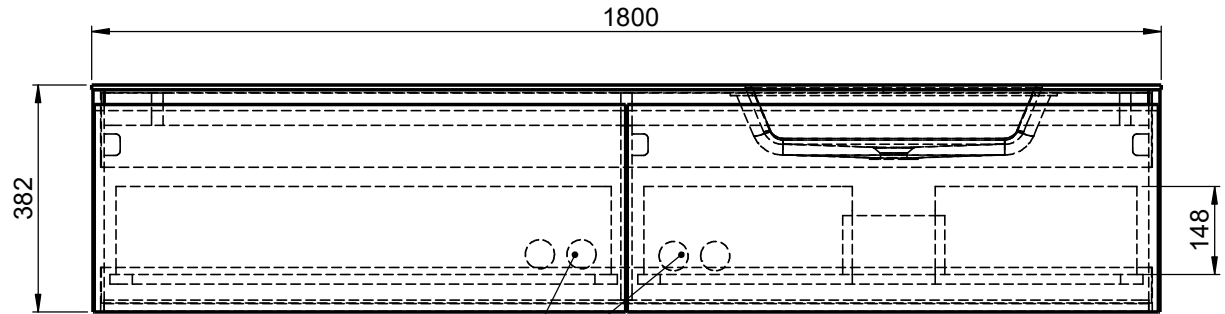

Waschplatz M3 / WP 1800375-2AUSNERR-47

Optional
Doppelsteckdose

Hahnloch
Ja / Nein

Wenn nicht anders definiert:
Bemassungen sind in Millimeter,
Toleranzen +/- 2mm

domovari		Kunde:	Kunden-Nr.:
		Bestell-Nr.:	Raum:
NAME Marco Jentzsch	DATUM	Kommission:	
FARBE:	Vorgang:	Beleg-Nr.:	
GEWICHT: 77.90 kg		letzte Änderung:	13.08.2021
Pos. 1			BLATT 6 VON 9