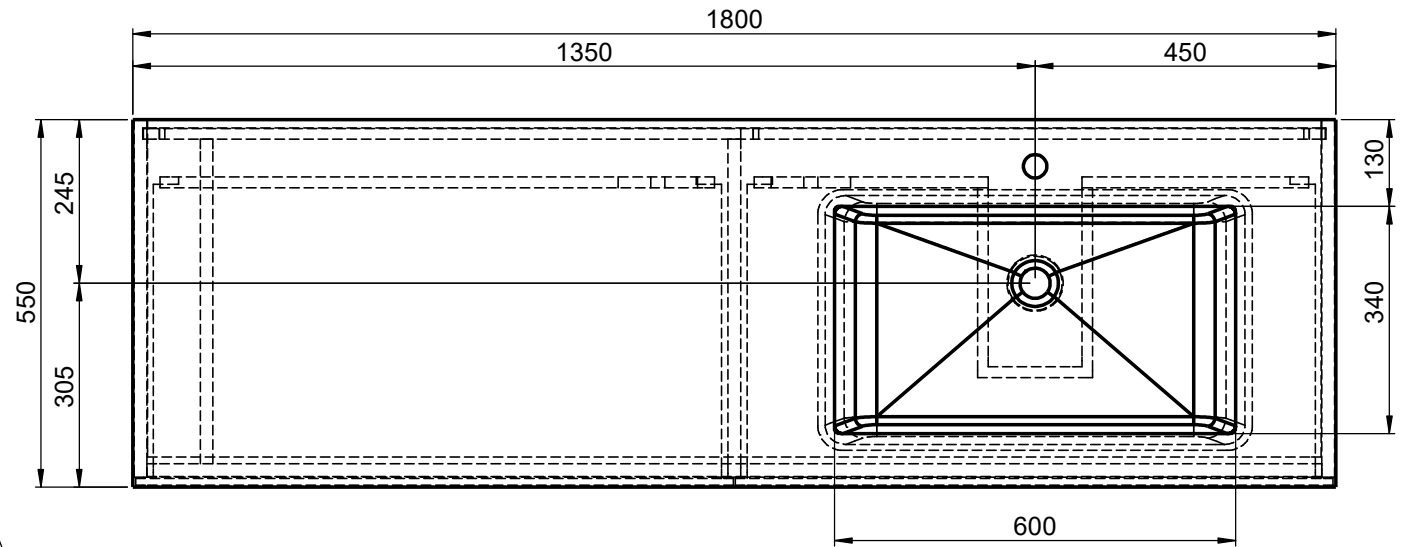

Waschplatz M3 / WP 1800375-2AUSNERR-A

Optional
Doppelsteckdose

Hahnloch
Ja / Nein

Wenn nicht anders definiert:
Bemassungen sind in Millimeter,
Toleranzen +/- 2mm

domovari

NAME
Marco Jentsch
FARBE:

Kunde:

Bestell-Nr.:

GEWICHT: 89.11 kg

BLATT 6 VON 9