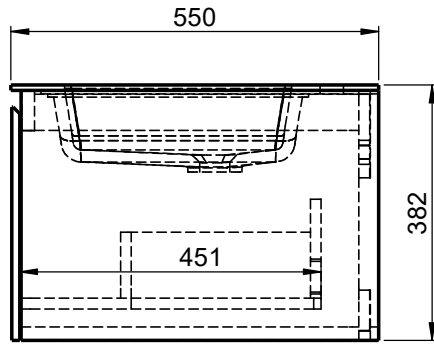

Waschplatz M3 / WP 1800375-2AUSNERR-A

Optional
Doppelsteckdose

Hahnloch
Ja / Nein

Wenn nicht anders definiert:
Bemassungen sind in Millimeter,
Toleranzen +/- 2mm

domovari

NAME
Marco Jentsch
FARBE:

Kunde:

Bestell-Nr.:

GEWICHT: 89.11 kg

BLATT 6 VON 9