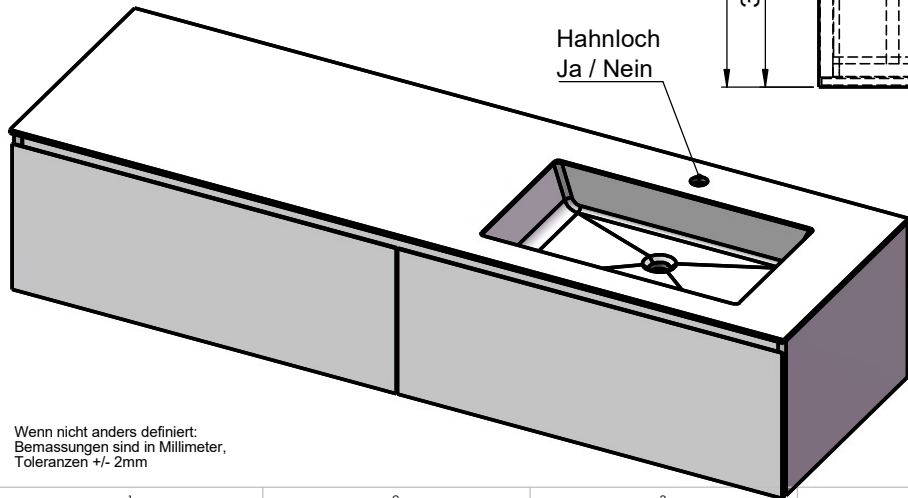

Waschplatz M3 / WP 1800375-2AUSNERR-A

Optional
Doppelsteckdose

Hahnloch
Ja / Nein

Wenn nicht anders definiert:
Bemassungen sind in Millimeter,
Toleranzen +/- 2mm

domovari

NAME
Marco Jentsch
FARBE:

Kunde:

Bestell-Nr.: