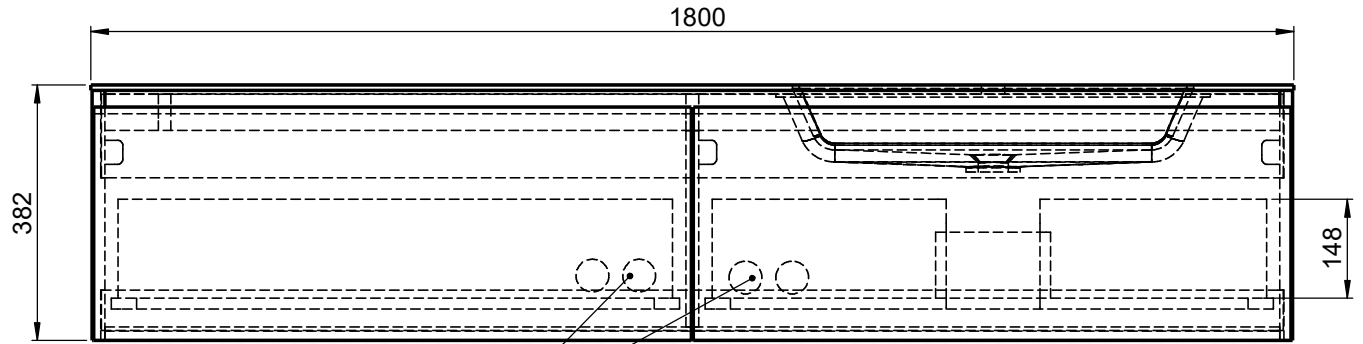

Waschplatz M3 / WP 1800375-2AUSNERR-A

Optional
Doppelsteckdose

Hahnloch
Ja / Nein

Wenn nicht anders definiert:
Bemassungen sind in Millimeter,
Toleranzen +/- 2mm

domovari

NAME
Marco Jentsch
FARBE:

Kunde:

Bestell-Nr.:

GEWICHT: 89.11 kg

BLATT 6 VON 9