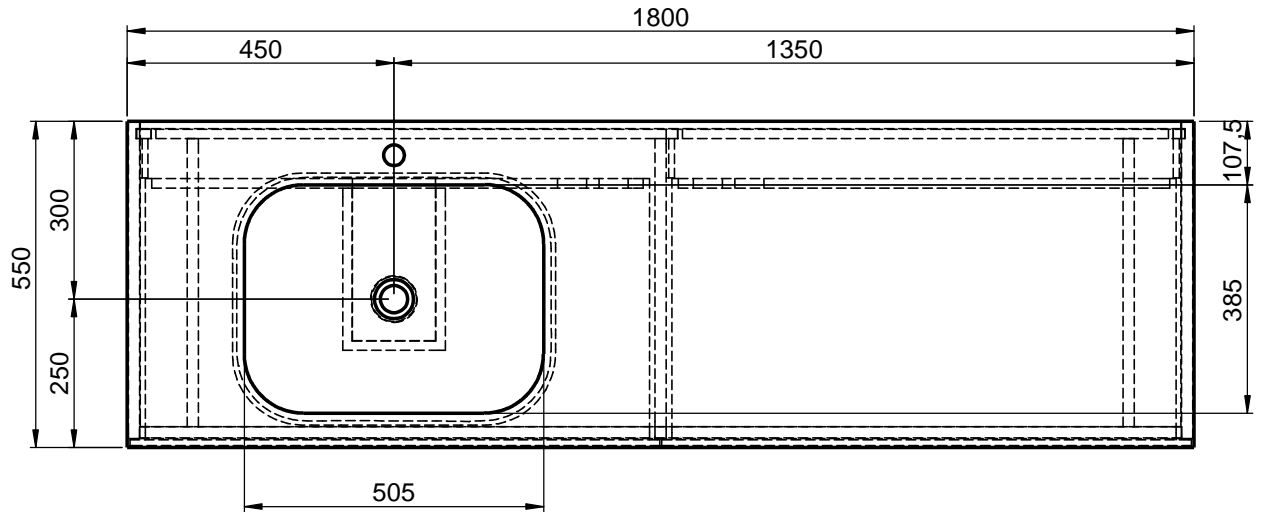

Waschplatz M3 / WP 1800500-4AUSNCUL-A

Optional
Doppelsteckdose

Hahnloch
Ja / Nein

Wenn nicht anders definiert:
Bemessungen sind in Millimeter,
Toleranzen +/- 2mm

domovari

NAME
René Frank
FARBE:

Kunde:

Bestell-Nr.:

GEWICHT: 112.21 kg

BLATT 6 VON 9