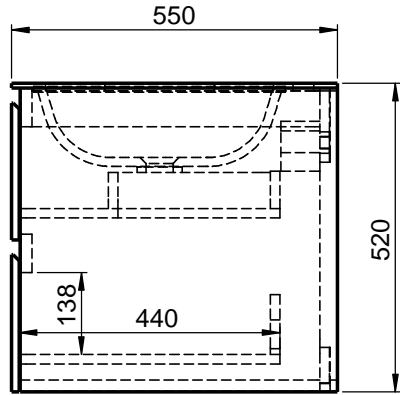

Waschplatz M3 / WP 1800500-4AUSNCUL-A

Optional
Doppelsteckdose

Hahnloch
Ja / Nein

Wenn nicht anders definiert:
Bemessungen sind in Millimeter,
Toleranzen +/- 2mm

domovari

NAME
René Frank
FARBE:

Kunde:

Bestell-Nr.:

GEWICHT: 112.21 kg

BLATT 6 VON 9