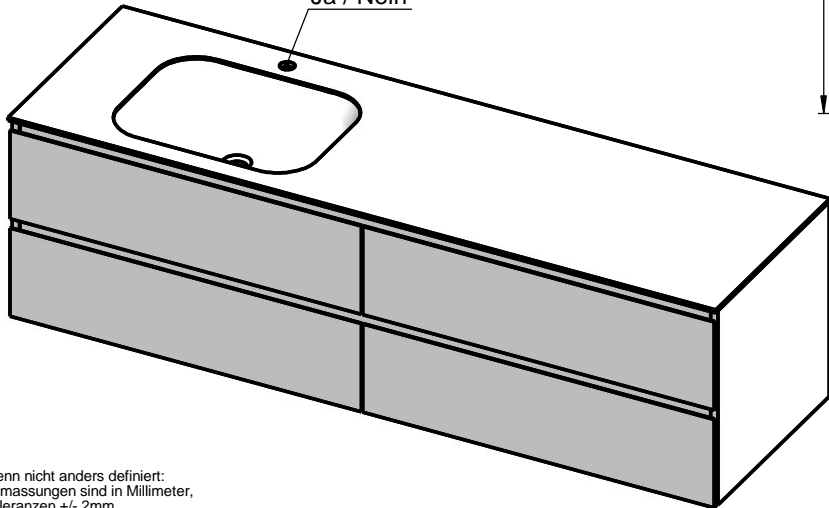

Waschplatz M3 / WP 1800500-4AUSNCUL-A

Optional
Doppelsteckdose

Hahnloch
Ja / Nein

Wenn nicht anders definiert:
Bemessungen sind in Millimeter,
Toleranzen +/- 2mm

domovari

NAME
René Frank
FARBE:

Kunde:

Bestell-Nr.:

GEWICHT: 112.21 kg

BLATT 6 VON 9