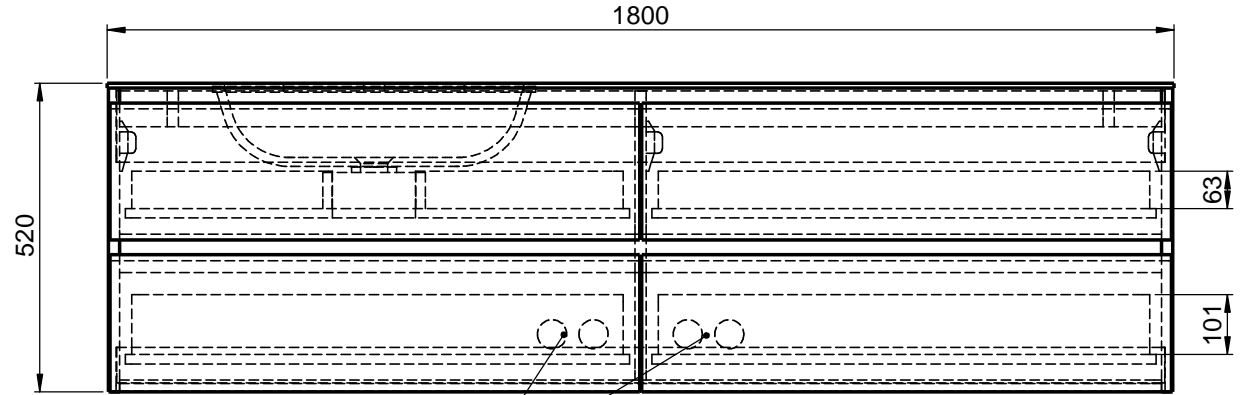

Waschplatz M3 / WP 1800500-4AUSNCUL-A

Optional
Doppelsteckdose

Hahnloch
Ja / Nein

Wenn nicht anders definiert:
Bemessungen sind in Millimeter,
Toleranzen +/- 2mm

domovari

NAME
René Frank
FARBE:

Kunde:

Bestell-Nr.:

GEWICHT: 112.21 kg

BLATT 6 VON 9