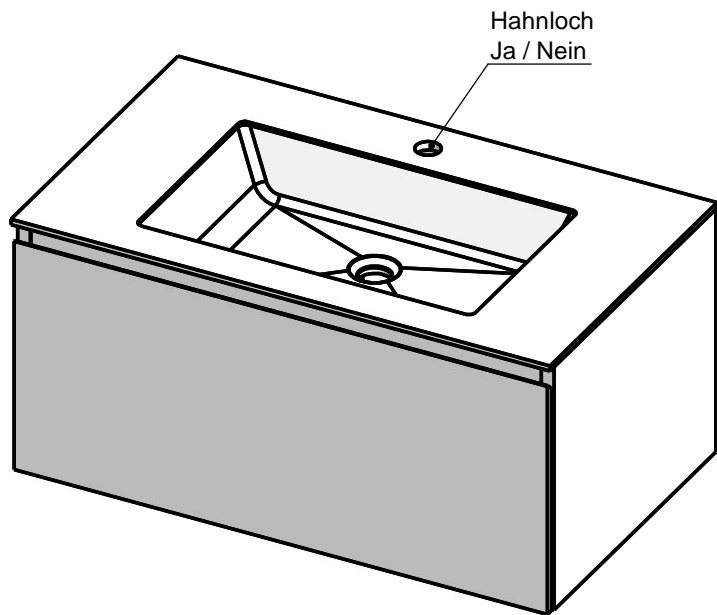

Waschplatz M3 / WP 800375-1AUSER-47

Wenn nicht anders definiert:
Bemessungen sind in Millimeter,
Toleranzen +/- 2mm

domovari

NAME
René Frank
FARBE:

Kunde:	Kunden-Nr.:	
Bestell-Nr.:	Raum:	
Kommission:		
Vorgang:		Beleg-Nr.:
GEWICHT: 41143.66 kg	letzte Änderung: 22.02.2021	Pos. 1
		BLATT 6 VON 9