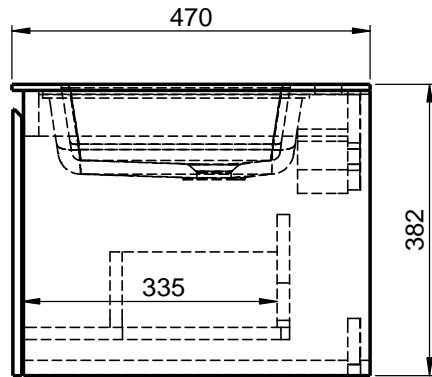

Waschplatz M3 / WP 800375-1AUSER-47

Wenn nicht anders definiert:
Bemessungen sind in Millimeter,
Toleranzen +/- 2mm

domovari

NAME
René Frank
FARBE:

Kunde:	Kunden-Nr.:	
Bestell-Nr.:	Raum:	
Kommission:		
Vorgang:		Beleg-Nr.:
GEWICHT: 41143.66 kg	letzte Änderung: 22.02.2021	Pos. 1
		BLATT 6 VON 9