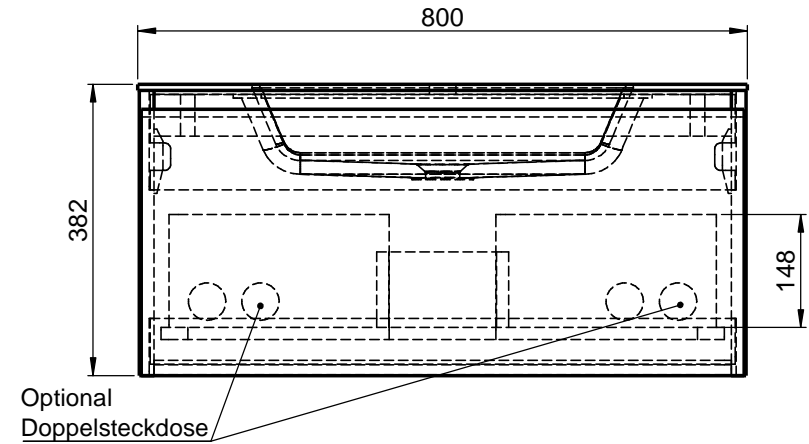

Waschplatz M3 / WP 800375-1AUSER-47

Wenn nicht anders definiert:
Bemessungen sind in Millimeter,
Toleranzen +/- 2mm

domovari

NAME
René Frank
FARBE:

Kunde:	Kunden-Nr.:	
Bestell-Nr.:	Raum:	
Kommission:		
Vorgang:		Beleg-Nr.:
GEWICHT: 41143.66 kg	letzte Änderung: 22.02.2021	Pos. 1
		BLATT 6 VON 9