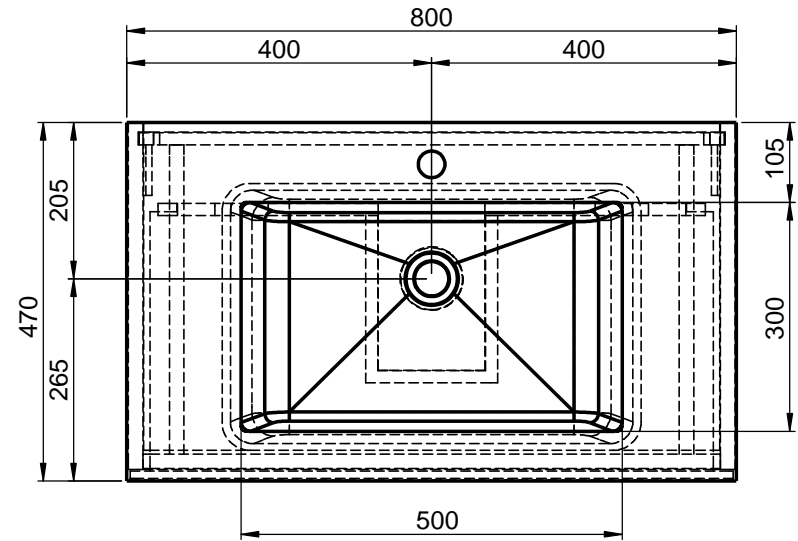

Waschplatz M3 / WP 800375-1AUSER-47

Wenn nicht anders definiert:
Bemessungen sind in Millimeter,
Toleranzen +/- 2mm

domovari

NAME
René Frank
FARBE:

Kunde:	Kunden-Nr.:	
Bestell-Nr.:	Raum:	
Kommission:		
Vorgang:		Beleg-Nr.:
GEWICHT: 41143.66 kg	letzte Änderung: 22.02.2021	Pos. 1
		BLATT 6 VON 9