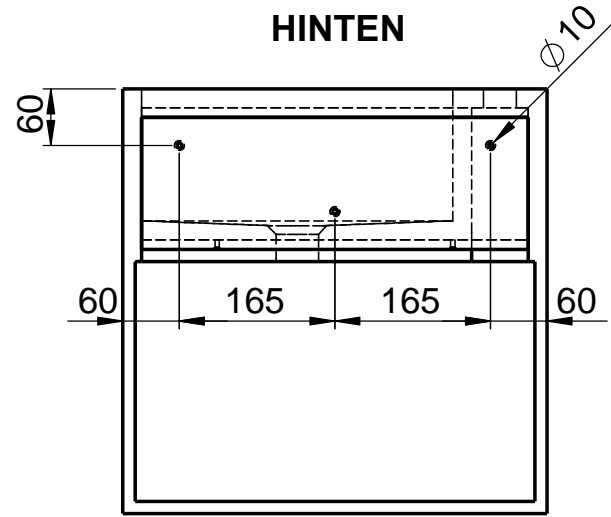

1 2 3 4 5 6

VORNE

LINKS

HINTEN

VORNE

HINTEN

WENN NICHT ANDERS DEFINIERT:
 BEMASSUNGEN SIND IN MILLIMETER
 OBERFLÄCHENBESCHAFFENHEIT: MATT
 TOLERANZEN: +/- 2mm
 INNENECKEN: r = 10mm

domovari

NAME: Martina Poidinger
 DATUM:

FARBE: 101 Uni Weiß

GEWICHT: 20 kg

Kunde:

Bestell-Nr.:

Kommission:

Vorgang:

letzte Änderung: 15.04.2019