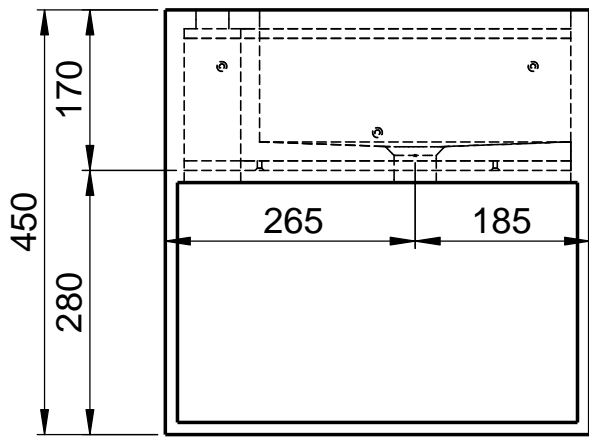

1 2 3 4 5 6

VORNE

LINKS

HINTEN

VORNE

HINTEN

WENN NICHT ANDERS DEFINIERT:
 BEMASSUNGEN SIND IN MILLIMETER
 OBERFLÄCHENBESCHAFFENHEIT: MATT
 TOLERANZEN: +/- 2mm
 INNENECKEN: r = 10mm

domovari

NAME: Martina Poidinger
 DATUM:

FARBE: 101 Uni Weiß

GEWICHT: 20 kg

Kunde:

Bestell-Nr.:

Kommission:

Vorgang:

letzte Änderung: 15.04.2019