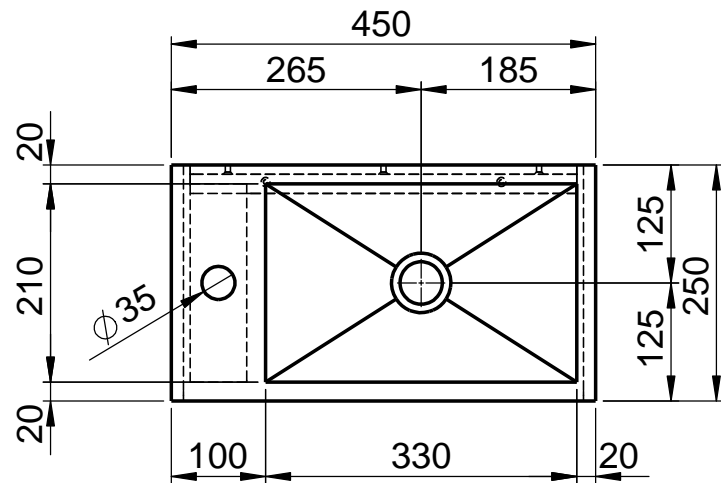

1 2 3 4 5 6

VORNE

LINKS

HINTEN

VORNE

HINTEN

WENN NICHT ANDERS DEFINIERT:
 BEMASSUNGEN SIND IN MILLIMETER
 OBERFLÄCHENBESCHAFFENHEIT: MATT
 TOLERANZEN: +/- 2mm
 INNENECKEN: r = 10mm

domovari

NAME: Martina Poidinger
 DATUM:

FARBE: 101 Uni Weiß

GEWICHT: 20 kg

Kunde:

Bestell-Nr.:

Kommission:

Vorgang:

letzte Änderung: 15.04.2019