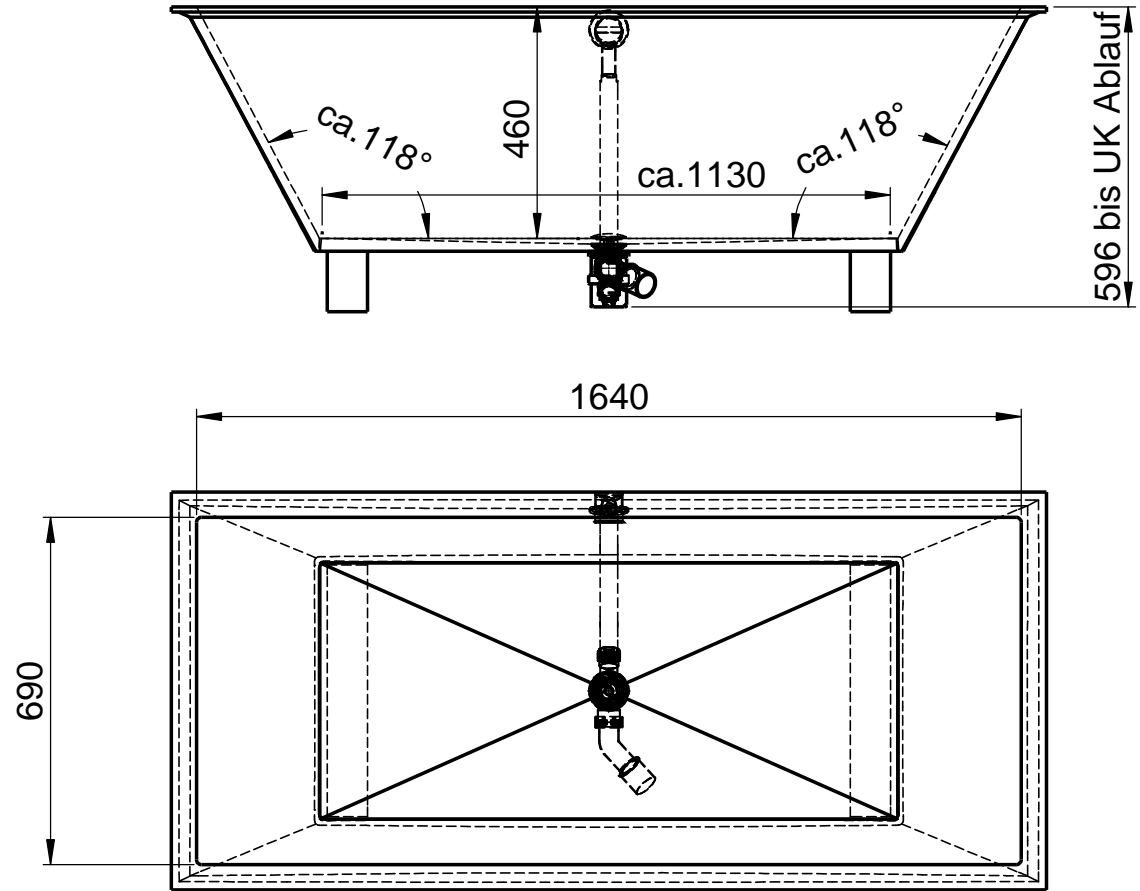

Z 684
Megaira I klein
 untergebaut
 innen 1640 x 690 x 460mm

Schlitzüberlauf mit
Click-Verschuß

WENN NICHT ANDERS DEFINIERT:
 BEMASSUNGEN SIND IN MILLIMETER
 OBERFLÄCHENBESCHAFFENHEIT: MATT
 TOLERANZEN: +/- 2mm
 INNENECKEN: r = 10mm

domovari

NAME DATUM

Martina Poidinger

FARBE:
101 Uni Weiß

GEWICHT: 116 kg

Kunde:

Bestell-Nr.:

Kommission: