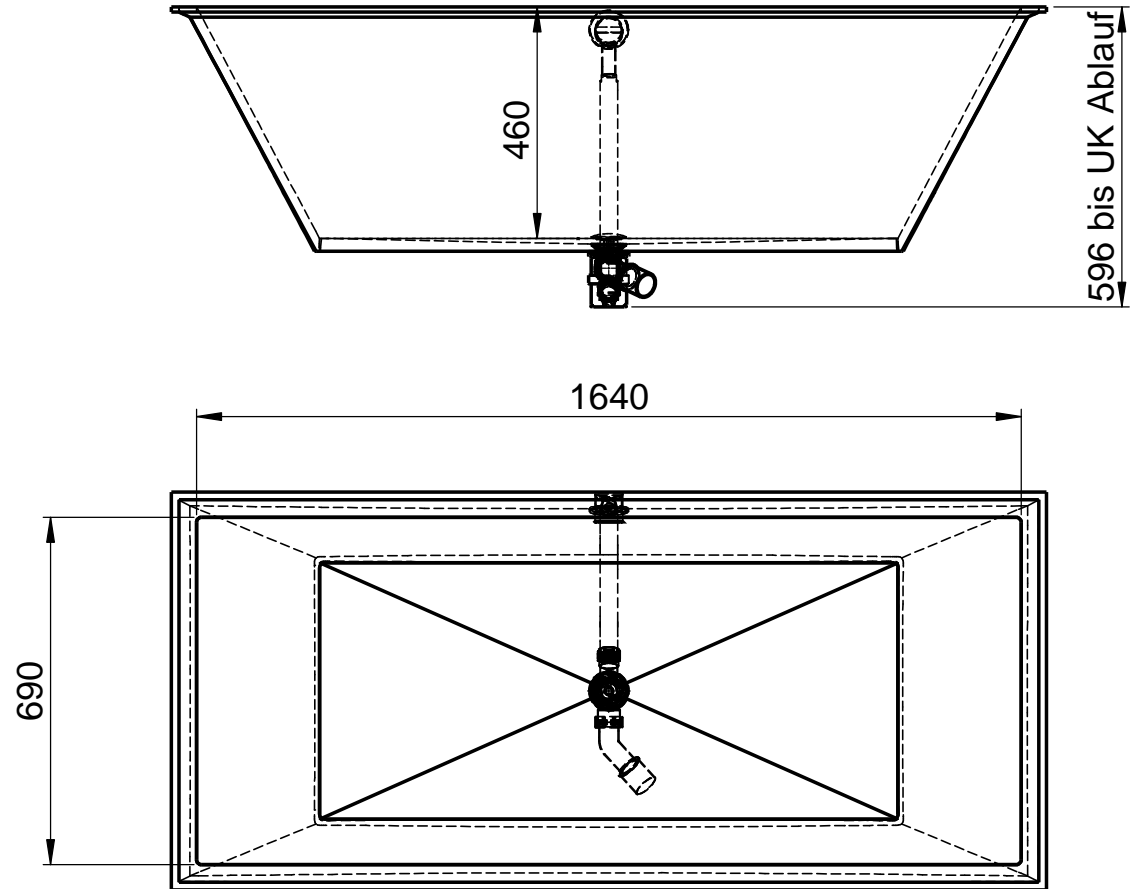

**Z 684**  
**Megaira I klein**  
 untergebaut  
 innen 1640 x 690 x 460mm

**Schlitzüberlauf mit**  
**Click-Verschuß CHROM**

WENN NICHT ANDERS DEFINIERT:  
 BEMASSUNGEN SIND IN MILLIMETER  
 OBERFLÄCHENBESCHAFFENHEIT: MATT  
 TOLERANZEN: +/- 2mm  
 INNENECKEN: r = 10mm

**domovari**

NAME DATUM

Martina Poidinger

FARBE:  
**101 Uni Weiß**

GEWICHT: 102 kg

Kunde:

Bestell-Nr.:

Kommission: