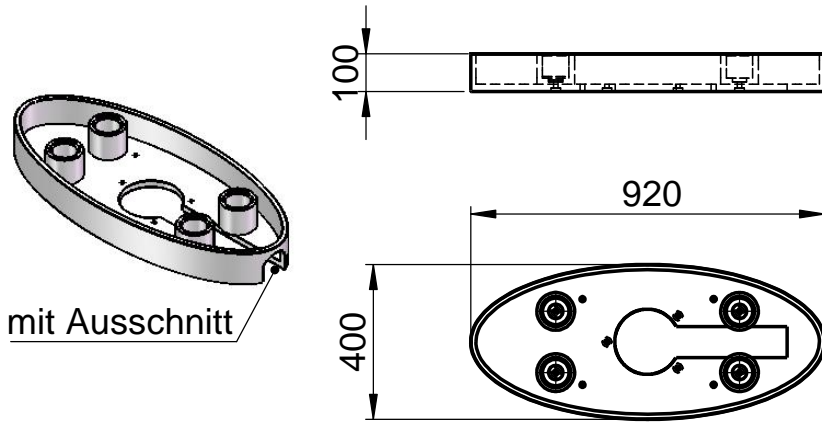

**Z692-SO Badewanne Epona Soft
Freistehend mit Überlauf
Außen 1830 x 1160 x 520mm**

**Schlitzüberlauf mit
Click-Verschuß**

**Ablauf mittig nach
DIN EN 232
Ø 52mm**

WENN NICHT ANDERS DEFINIERT:
BEMASSUNGEN SIND IN MILLIMETER
OBERFLÄCHENBESCHAFFENHEIT: MATT
TOLERANZEN: +/- 2mm
INNENECKEN: r = 10mm

domovari

NAME: Martina Poidinger
DATUM:

FARBE: 101 Uni Weiß

GEWICHT: 220 kg

Kunde:

Bestell-Nr.:

Kommission:

Vorgang: