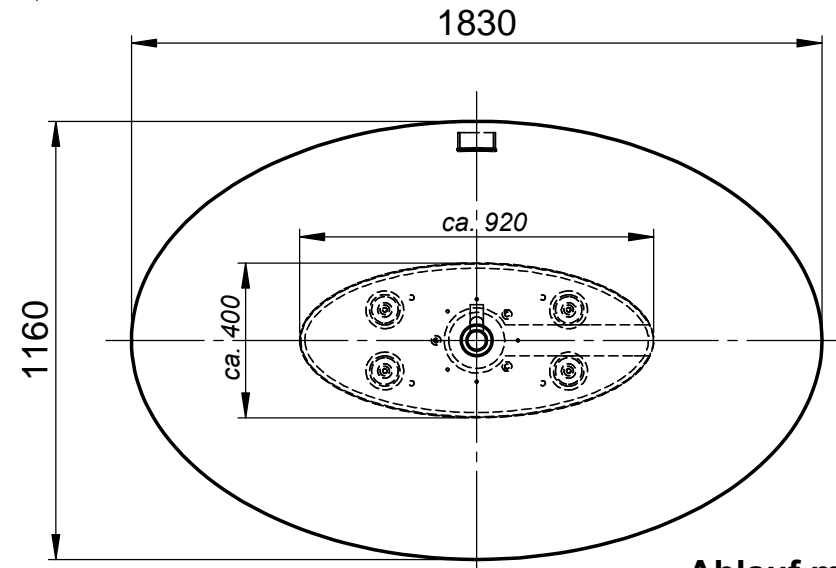

**Z692-SO Badewanne Epona Soft
Freistehend mit Überlauf
Außen 1830 x 1160 x 520mm**

**Schlitzüberlauf mit
Click-Verschuß**

**Ablauf mittig nach
DIN EN 232
Ø 52mm**

WENN NICHT ANDERS DEFINIERT:
BEMASSUNGEN SIND IN MILLIMETER
OBERFLÄCHENBESCHAFFENHEIT: MATT
TOLERANZEN: +/- 2mm
INNENECKEN: r = 10mm

domovari

NAME: Martina Poidinger
DATUM:

FARBE: 101 Uni Weiß

GEWICHT: 220 kg

Kunde:

Bestell-Nr.:

Kommission:

Vorgang: