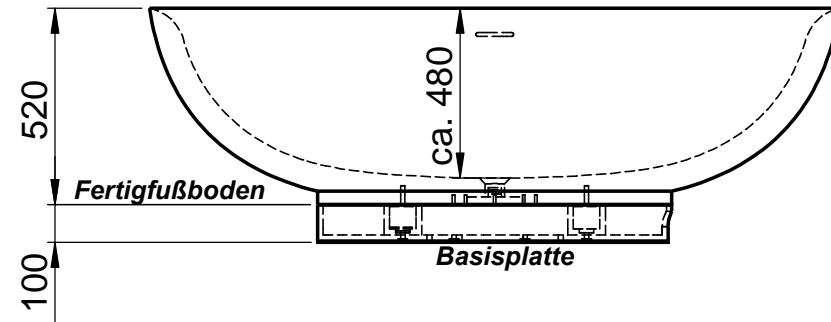

**Z692-SO Badewanne Epona Soft
Freistehend mit Überlauf
Außen 1830 x 1160 x 520mm**

**Schlitzüberlauf mit
Click-Verschuß**

**Ablauf mittig nach
DIN EN 232
Ø 52mm**

WENN NICHT ANDERS DEFINIERT:
BEMASSUNGEN SIND IN MILLIMETER
OBERFLÄCHENBESCHAFFENHEIT: MATT
TOLERANZEN: +/- 2mm
INNENECKEN: r = 10mm