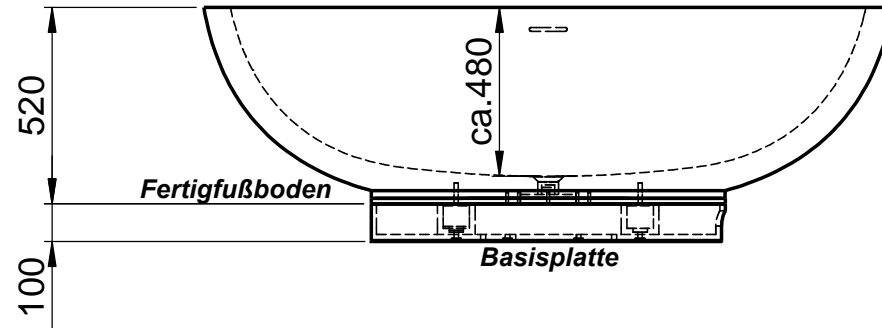

Z692 Badewanne Epona
Freistehend mit Überlauf
Außen 1830 x 1160 x 520mm

Schlitzüberlauf mit
Click-Verschuß

Ablauf mittig nach
DIN EN 232
Ø 52mm

WENN NICHT ANDERS DEFINIERT:
 BEMASSUNGEN SIND IN MILLIMETER
 OBERFLÄCHENBESCHAFFENHEIT: MATT
 TOLERANZEN: +/- 2mm
 INNENECKEN: r = 10mm