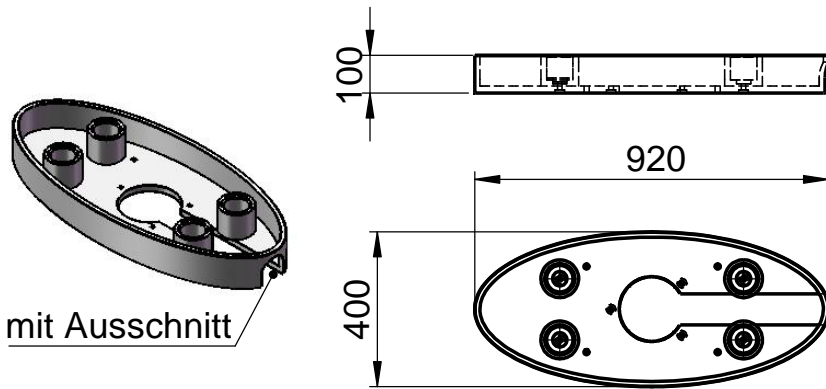

Z692 Badewanne Epona
Freistehend mit Überlauf
Außen 1830 x 1160 x 520mm

Schlitzüberlauf mit
Click-Verschuß

Ablauf mittig nach
DIN EN 232
Ø 52mm

WENN NICHT ANDERS DEFINIERT:
 BEMASSUNGEN SIND IN MILLIMETER
 OBERFLÄCHENBESCHAFFENHEIT: MATT
 TOLERANZEN: +/- 2mm
 INNENECKEN: r = 10mm

domovari

NAME: Martina Poidinger
 DATUM:

FARBE: **101 Uni Weiß**

GEWICHT: 220 kg

Kunde:

Bestell-Nr.:

Kommission:

Vorgang: