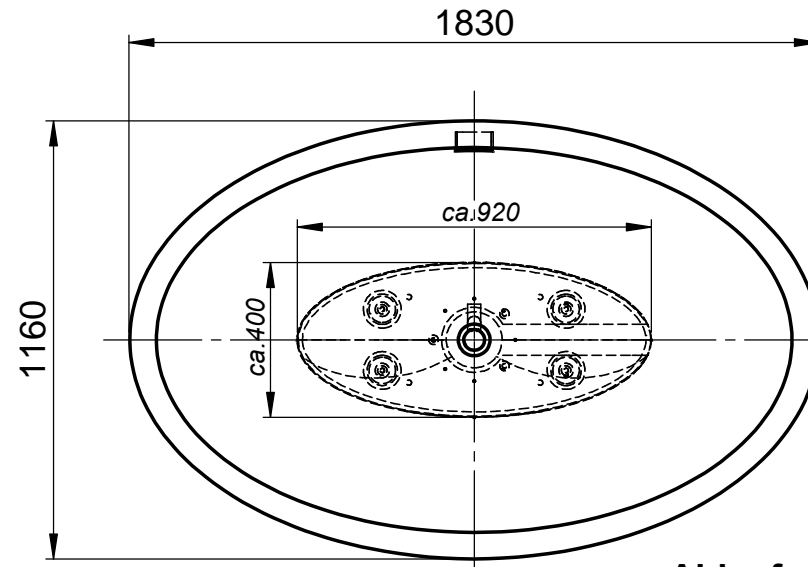

Z692 Badewanne Epona
Freistehend mit Überlauf
Außen 1830 x 1160 x 520mm

Schlitzüberlauf mit
Click-Verschuß

Ablauf mittig nach
DIN EN 232
Ø 52mm

WENN NICHT ANDERS DEFINIERT:
 BEMASSUNGEN SIND IN MILLIMETER
 OBERFLÄCHENBESCHAFFENHEIT: MATT
 TOLERANZEN: +/- 2mm
 INNENECKEN: r = 10mm

domovari

NAME: Martina Poidinger
 DATUM:

FARBE: **101 Uni Weiß**

GEWICHT: 220 kg

Kunde:

Bestell-Nr.:

Kommission:

Vorgang: