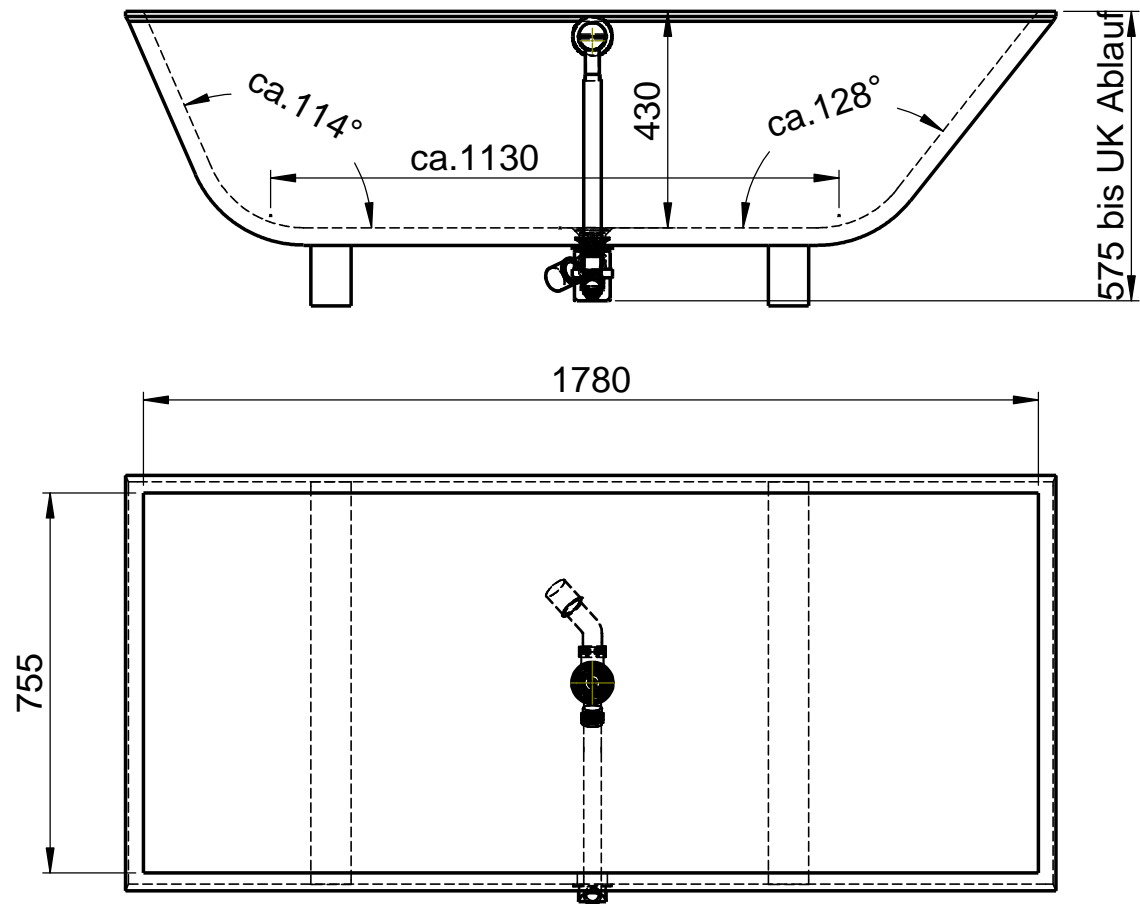

Z 709
Asteria II groß
untergebaut
innen 1780 x 750 x 430mm

Schlitzüberlauf mit
Click-Verschuß

WENN NICHT ANDERS DEFINIERT:
 BEMASSUNGEN SIND IN MILLIMETER
 OBERFLÄCHENBESCHAFFENHEIT: MATT
 TOLERANZEN: +/- 2mm
 INNENECKEN: r = 10mm

domovari

NAME: Martina Poidinger
 DATUM:

FARBE: **101 Uni Weiß**

GEWICHT: 191 kg

Kunde:

Bestell-Nr.: Raum:

Kommission:

Vorgang: Beleg-Nr.: KW: