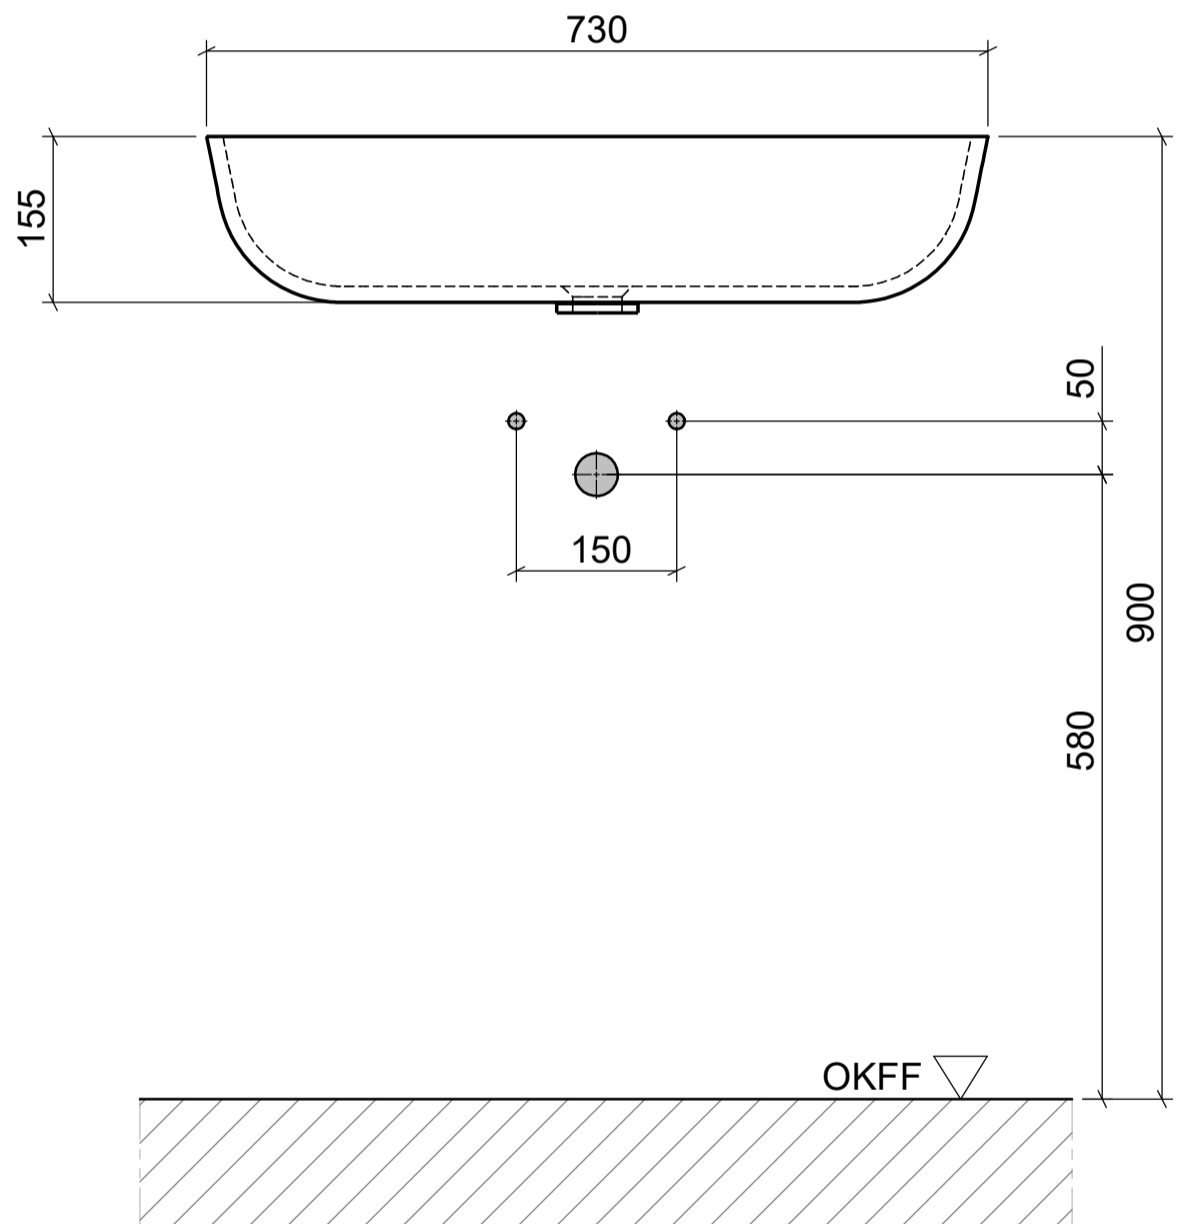

AUFSATZBECKEN | COUNTERTOP BASIN

ARTIKEL | ARTICLE

Z795-2

MASSE | DIMENSIONS

730 x 450 x 155mm

GEWICHT | WEIGHT

12 kg

ÜBERLAUF | OVERFLOW

OHNE

domovari

DIE ANSCHLUSSMASSE ENTSPRECHEN
GEBERIT ART.NR. 151.116.11.1
(NICHT IM LIEFERUMFANG ENTHALTEN)

THE CONNECTION DIMENSIONS CORRESPOND
TO GEBERIT ART. NO. 151.116.11.1
(NOT INCLUDED IN THE SCOPE OF DELIVERY)