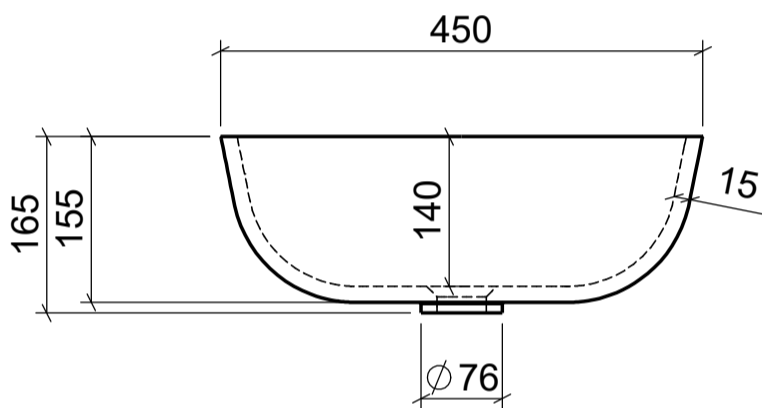

AUFSATZBECKEN | COUNTERTOP BASIN

ARTIKEL | ARTICLE

Z795-2

MASSE | DIMENSIONS

730 x 450 x 155mm

GEWICHT | WEIGHT

12 kg

ÜBERLAUF | OVERFLOW

OHNE

domovari

DIE ANSCHLUSSMASSE ENTSPRECHEN
GEBERIT ART.NR. 151.116.11.1
(NICHT IM LIEFERUMFANG ENTHALTEN)

THE CONNECTION DIMENSIONS CORRESPOND
TO GEBERIT ART. NO. 151.116.11.1
(NOT INCLUDED IN THE SCOPE OF DELIVERY)