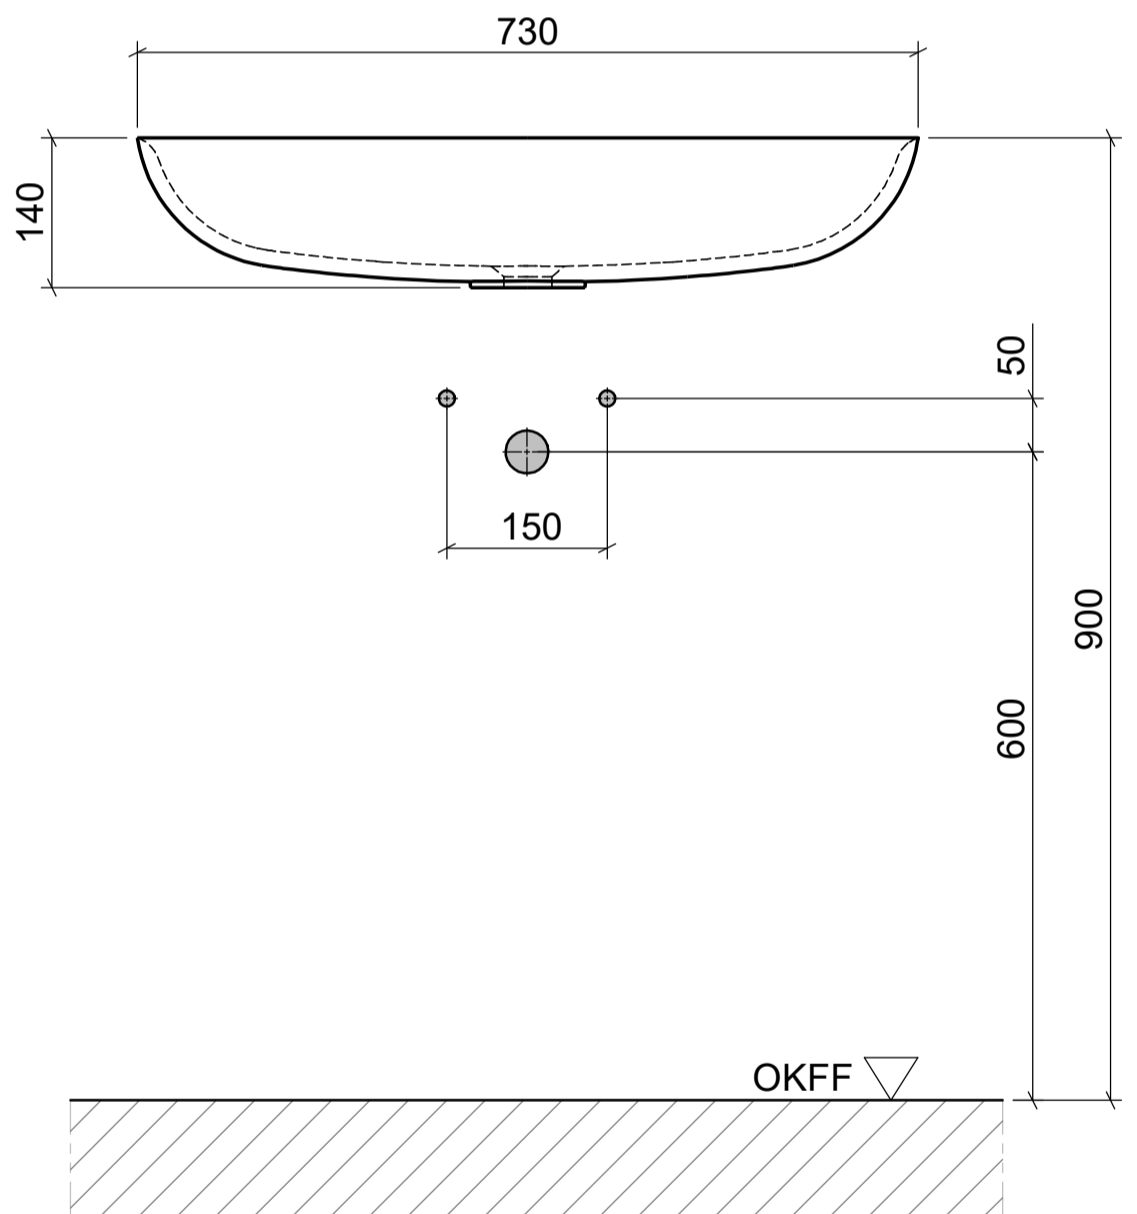

AUFSATZBECKEN | COUNTERTOP BASIN

ARTIKEL | ARTICLE
Z795-2SO

MASSE | DIMENSIONS
730 x 450 x 140mm

GEWICHT | WEIGHT
11 kg

ÜBERLAUF | OVERFLOW
OHNE

domovari

DIE ANSCHLUSSMASSE ENTSPRECHEN
GEBERIT ART.NR. 151.116.11.1
(NICHT IM LIEFERUMFANG ENTHALTEN)

THE CONNECTION DIMENSIONS CORRESPOND
TO GEBERIT ART. NO. 151.116.11.1
(NOT INCLUDED IN THE SCOPE OF DELIVERY)

PFLEGEHINWEISE UND
MONTAGEANLEITUNGEN
FINDEN SIE AUF UNSERER
HOMEPAGE
CARE INSTRUCTIONS AND
ASSEMBLY INSTRUCTIONS
YOU WILL FIND IN OUR
HOMEPAGE
WWW.DOMOVARI.DE
+49 (0)2151/155090
MAIL@DOMOVARI.DE