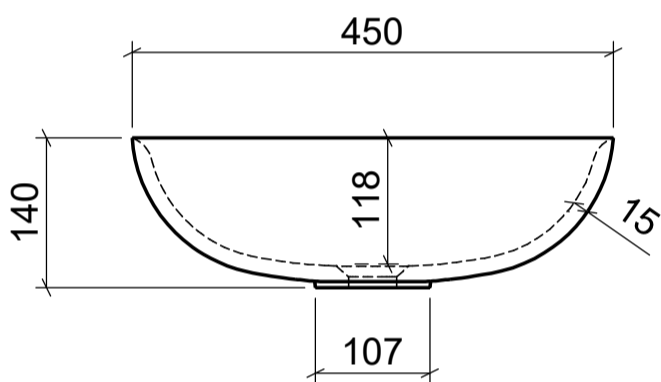

AUFSATZBECKEN | COUNTERTOP BASIN

ARTIKEL | ARTICLE
Z795-2SO

MASSE | DIMENSIONS
730 x 450 x 140mm

GEWICHT | WEIGHT
11 kg

ÜBERLAUF | OVERFLOW
OHNE

domovari

DIE ANSCHLUSSMASSE ENTSPRECHEN
GEBERIT ART.NR. 151.116.11.1
(NICHT IM LIEFERUMFANG ENTHALTEN)

THE CONNECTION DIMENSIONS CORRESPOND
TO GEBERIT ART. NO. 151.116.11.1
(NOT INCLUDED IN THE SCOPE OF DELIVERY)

PFLEGEHINWEISE UND
MONTAGEANLEITUNGEN
FINDEN SIE AUF UNSERER
HOMEPAGE
CARE INSTRUCTIONS AND
ASSEMBLY INSTRUCTIONS
YOU WILL FIND IN OUR
HOMEPAGE
WWW.DOMOVARI.DE
+49 (0)2151/155090
MAIL@DOMOVARI.DE