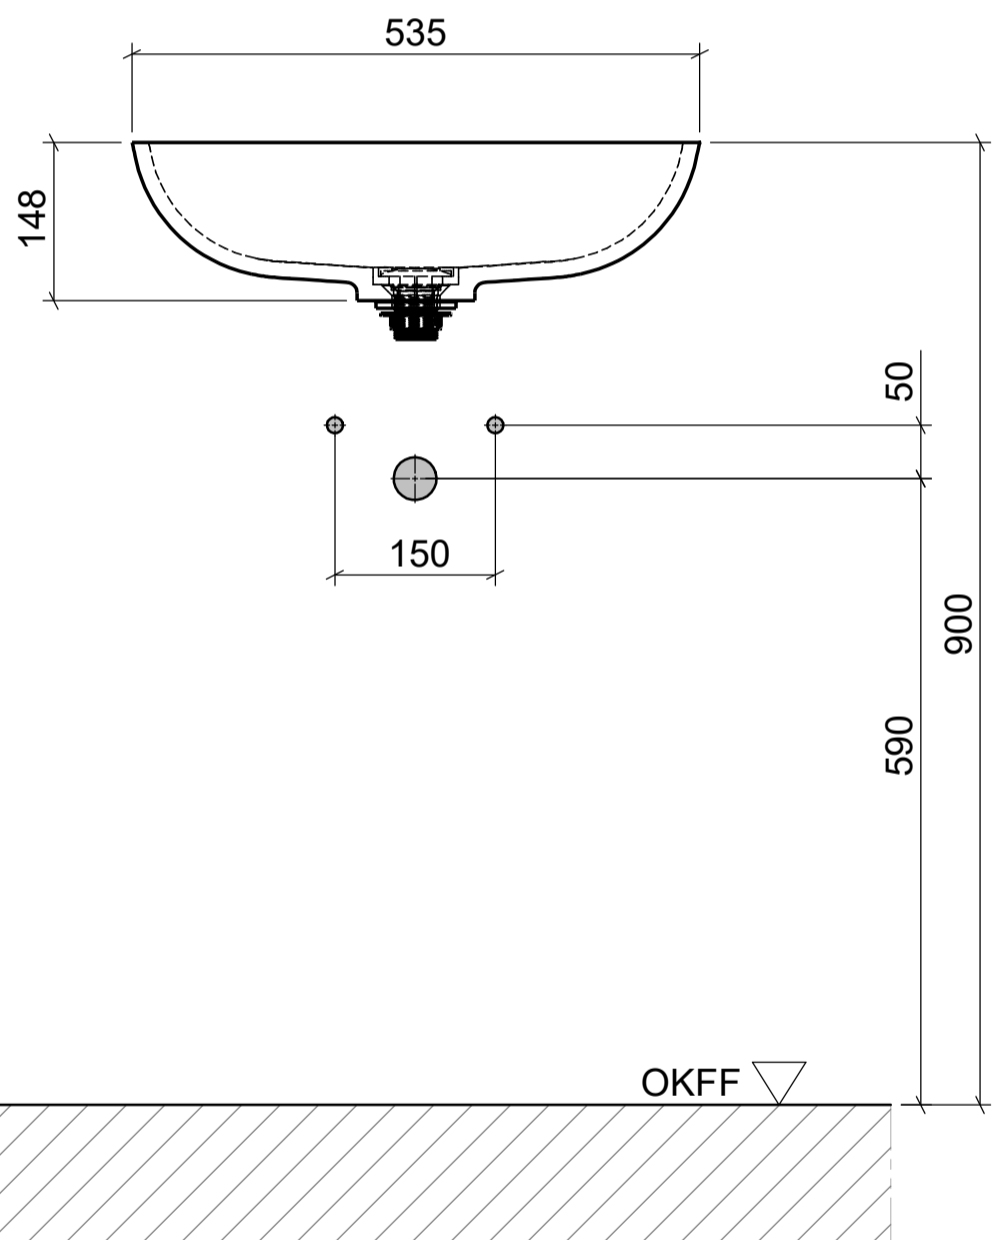

AUFSATZBECKEN | COUNTERTOP BASIN

ARTIKEL | ARTICLE
Z795-3

MASSE | DIMENSIONS
535 x 415 x 148mm

GEWICHT | WEIGHT
8 kg

ÜBERLAUF | OVERFLOW
OHNE

domovari

DIE ANSCHLUSSMASSE ENTSPRECHEN
GEBERIT ART.NR. 151.116.11.1
(NICHT IM LIEFERUMFANG ENTHALTEN)

THE CONNECTION DIMENSIONS CORRESPOND
TO GEBERIT ART. NO. 151.116.11.1
(NOT INCLUDED IN THE SCOPE OF DELIVERY)

PFLEGEHINWEISE UND
MONTAGEANLEITUNGEN
FINDEN SIE AUF UNSERER
HOMEPAGE
CARE INSTRUCTIONS AND
ASSEMBLY INSTRUCTIONS
YOU WILL FIND IN OUR
HOMEPAGE
WWW.DOMOVARI.DE
+49 (0)2151/155090
MAIL@DOMOVARI.DE