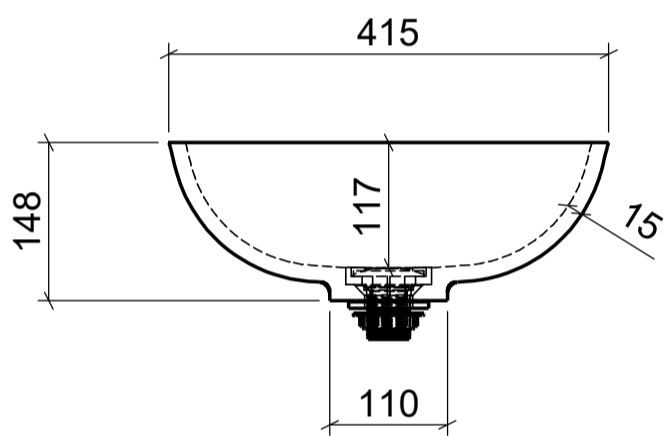

AUFSATZBECKEN | COUNTERTOP BASIN

ARTIKEL | ARTICLE
Z795-3

MASSE | DIMENSIONS
535 x 415 x 148mm

GEWICHT | WEIGHT
8 kg

ÜBERLAUF | OVERFLOW
OHNE

domovari

DIE ANSCHLUSSMASSE ENTSPRECHEN
GEBERIT ART.NR. 151.116.11.1
(NICHT IM LIEFERUMFANG ENTHALTEN)

THE CONNECTION DIMENSIONS CORRESPOND
TO GEBERIT ART. NO. 151.116.11.1
(NOT INCLUDED IN THE SCOPE OF DELIVERY)

PFLEGEHINWEISE UND
MONTAGEANLEITUNGEN
FINDEN SIE AUF UNSERER
HOMEPAGE
CARE INSTRUCTIONS AND
ASSEMBLY INSTRUCTIONS
YOU WILL FIND IN OUR
HOMEPAGE
WWW.DOMOVARI.DE
+49 (0)2151/155090
MAIL@DOMOVARI.DE