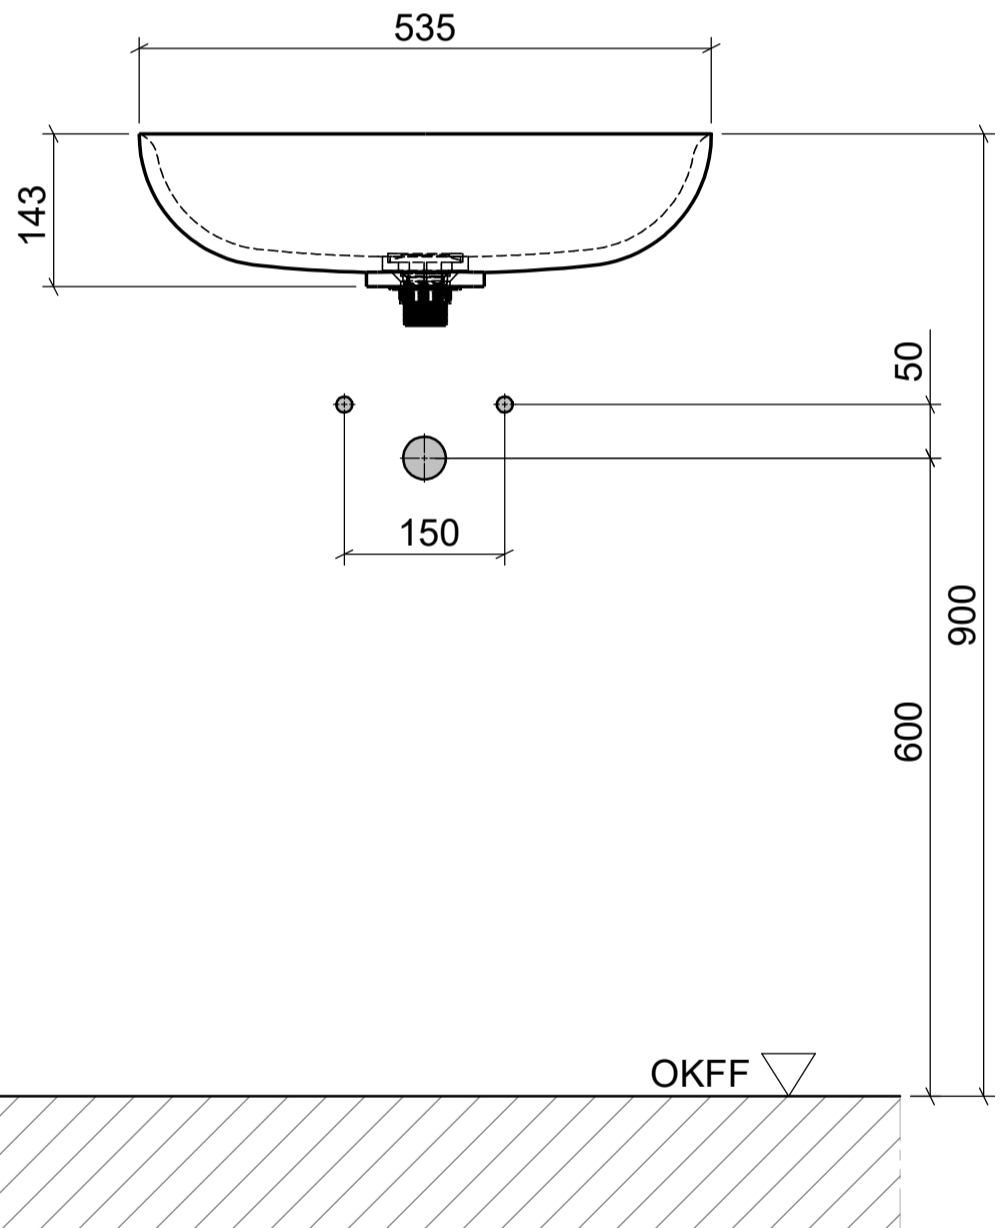

AUFSATZBECKEN | COUNTERTOP BASIN

ARTIKEL | ARTICLE
Z795-3SO

MASSE | DIMENSIONS
535 x 415 x 135mm

GEWICHT | WEIGHT
8 kg

ÜBERLAUF | OVERFLOW
OHNE

domovari

DIE ANSCHLUSSMASSE ENTSPRECHEN
GEBERIT ART.NR. 151.116.11.1
(NICHT IM LIEFERUMFANG ENTHALTEN)

THE CONNECTION DIMENSIONS CORRESPOND
TO GEBERIT ART. NO. 151.116.11.1
(NOT INCLUDED IN THE SCOPE OF DELIVERY)

PFLEGEHINWEISE UND
MONTAGEANLEITUNGEN
FINDEN SIE AUF UNSERER
HOMEPAGE
CARE INSTRUCTIONS AND
ASSEMBLY INSTRUCTIONS
YOU WILL FIND IN OUR
HOMEPAGE
WWW.DOMOVARI.DE
+49 (0)2151/155090
MAIL@DOMOVARI.DE