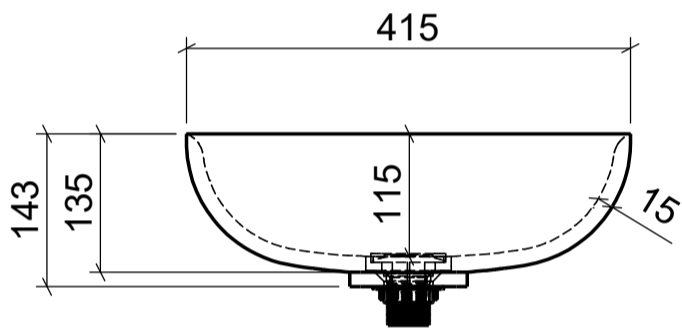

AUFSATZBECKEN | COUNTERTOP BASIN

ARTIKEL | ARTICLE
Z795-3SO

MASSE | DIMENSIONS
535 x 415 x 135mm

GEWICHT | WEIGHT
8 kg

ÜBERLAUF | OVERFLOW
OHNE

domovari

DIE ANSCHLUSSMASSE ENTSPRECHEN
GEBERIT ART.NR. 151.116.11.1
(NICHT IM LIEFERUMFANG ENTHALTEN)

THE CONNECTION DIMENSIONS CORRESPOND
TO GEBERIT ART. NO. 151.116.11.1
(NOT INCLUDED IN THE SCOPE OF DELIVERY)

PFLEGEHINWEISE UND
MONTAGEANLEITUNGEN
FINDEN SIE AUF UNSERER
HOMEPAGE
CARE INSTRUCTIONS AND
ASSEMBLY INSTRUCTIONS
YOU WILL FIND IN OUR
HOMEPAGE
WWW.DOMOVARI.DE
+49 (0)2151/155090
MAIL@DOMOVARI.DE