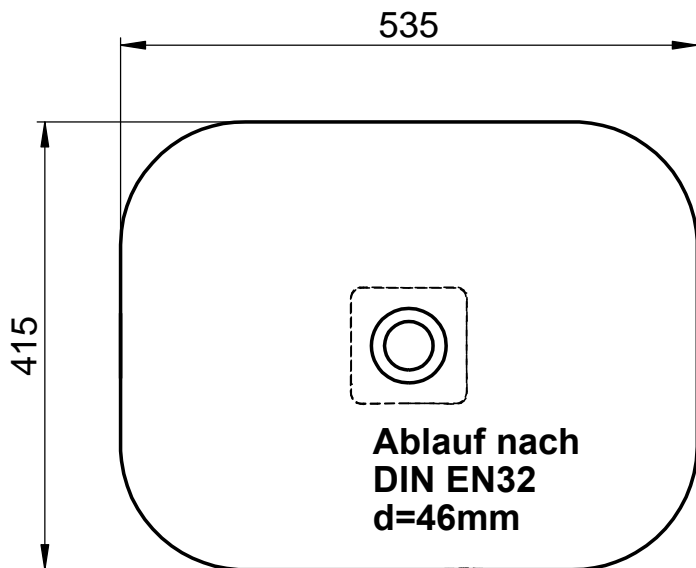

Becken Z795-3SO
Außen 535x415x145mm
ohne Überlauf
MIT Deckel incl. Permanentablauf !
Farbe 101

Ablauf nach
DIN EN32
d=46mm

Deckel mit
Permanentablauf

WENN NICHT ANDERS DEFINIERT:
 BEMASSUNGEN SIND IN MILLIMETER
 OBERFLÄCHENBESCHAFFENHEIT: MATT
 TOLERANZEN: +/- 2mm
 INNENECKEN: r = 10mm

domovari		Kunde:	Kunden-Nr.:
		Bestell-Nr.: Aufsatzbecken	Raum:
NAME	DATUM	Kommission: Z795-3SO	
FARBE: 101 Uni Weiß		Auftrags-Nr.:	
GEWICHT: 0.11 kg		letzte Änderung: 18.11.2016	Pos. 1
			BLATT 3 VON 6

Becken Z795-3SO
Außen 535x415x145mm
ohne Überlauf
Farbe 101

WENN NICHT ANDERS DEFINIERT:
 BEMASSUNGEN SIND IN MILLIMETER
 OBERFLÄCHENBESCHAFFENHEIT: MATT
 TOLERANZEN: +/- 2mm
 INNENECKEN: r = 10mm

domovari

NAME DATUM

FARBE:
101 Uni Weiß

GEWICHT: 7.85 kg

Kunde:

Bestell-Nr.: Raum:
Aufsatzbecken

Kommission:
Z795-3SO

Auftrags-Nr.:

KW: