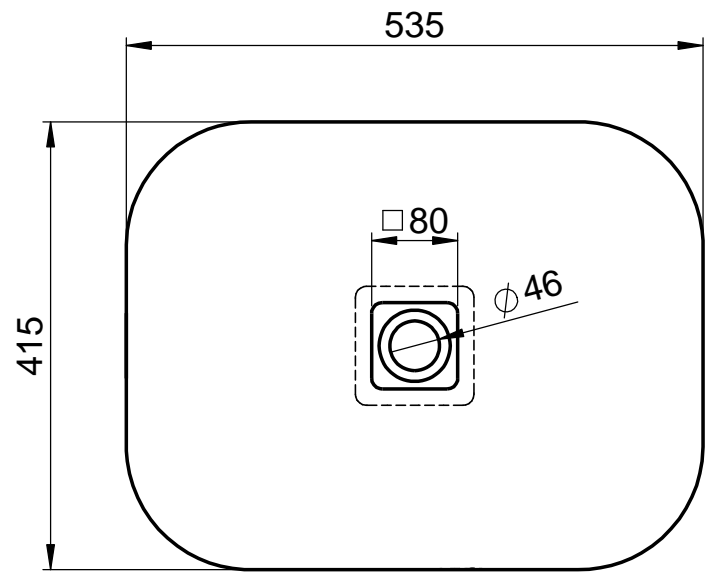

Becken Z795-3SO
Außen 535x415x145mm
ohne Überlauf
MIT Deckel incl. Permanentablauf !
Farbe 101

Ablauf nach
DIN EN32
d=46mm

Deckel mit
Permanentablauf

WENN NICHT ANDERS DEFINIERT:
 BEMASSUNGEN SIND IN MILLIMETER
 OBERFLÄCHENBESCHAFFENHEIT: MATT
 TOLERANZEN: +/- 2mm
 INNENECKEN: r = 10mm

domovari		Kunde:	Kunden-Nr.:
		Bestell-Nr.: Aufsatzbecken	Raum:
NAME	DATUM	Kommission: Z795-3SO	
FARBE: 101 Uni Weiß		Auftrags-Nr.:	
GEWICHT: 0.11 kg		letzte Änderung: 18.11.2016	Pos. 1
			BLATT 3 VON 6

Becken Z795-3SO
Außen 535x415x145mm
ohne Überlauf
Farbe 101

WENN NICHT ANDERS DEFINIERT:
 BEMASSUNGEN SIND IN MILLIMETER
 OBERFLÄCHENBESCHAFFENHEIT: MATT
 TOLERANZEN: +/- 2mm
 INNENECKEN: r = 10mm

domovari

NAME DATUM

FARBE:
101 Uni Weiß

GEWICHT: 7.85 kg

Kunde:

Bestell-Nr.: Raum:
Aufsatzbecken

Kommission:
Z795-3SO

Auftrags-Nr.:

KW: