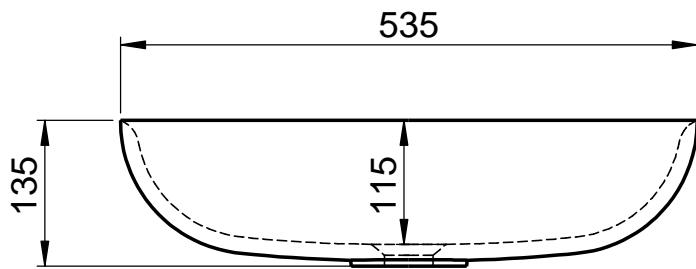

Becken Z795-3SO
Außen 535x415x145mm
ohne Überlauf
MIT Deckel incl. Permanentablauf !
Farbe 101

Ablauf nach
DIN EN32
d=46mm

Deckel mit
Permanentablauf

WENN NICHT ANDERS DEFINIERT:
 BEMASSUNGEN SIND IN MILLIMETER
 OBERFLÄCHENBESCHAFFENHEIT: MATT
 TOLERANZEN: +/- 2mm
 INNENECKEN: r = 10mm

domovari		Kunde:	Kunden-Nr.:
		Bestell-Nr.: Aufsatzbecken	Raum:
NAME	DATUM	Kommission: Z795-3SO	
FARBE: 101 Uni Weiß		Auftrags-Nr.:	
GEWICHT: 0.11 kg		letzte Änderung: 18.11.2016	Pos. 1
			BLATT 3 VON 6

Becken Z795-3SO
Außen 535x415x145mm
ohne Überlauf
Farbe 101

WENN NICHT ANDERS DEFINIERT:
 BEMASSUNGEN SIND IN MILLIMETER
 OBERFLÄCHENBESCHAFFENHEIT: MATT
 TOLERANZEN: +/- 2mm
 INNENECKEN: r = 10mm

domovari

NAME DATUM

FARBE:
101 Uni Weiß

GEWICHT: 7.85 kg

Kunde:

Bestell-Nr.: Raum:
Aufsatzbecken

Kommission:
Z795-3SO

Auftrags-Nr.:

KW: