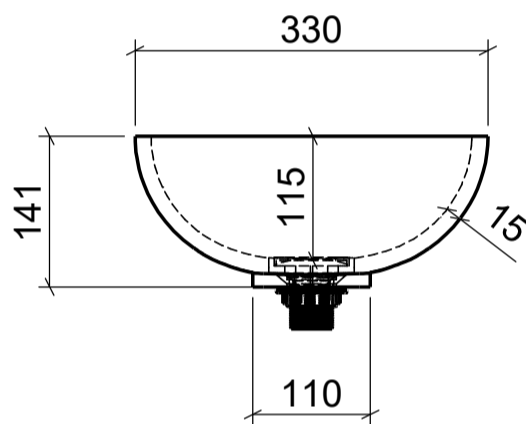

AUFSATZBECKEN | COUNTERTOP BASIN

ARTIKEL | ARTICLE

Z795-4

MASSE | DIMENSIONS

535 x 330 x 141mm

GEWICHT | WEIGHT

7 kg

ÜBERLAUF | OVERFLOW

OHNE

domovari

DIE ANSCHLUSSMASSE ENTSPRECHEN
GEBERIT ART.NR. 151.116.11.1
(NICHT IM LIEFERUMFANG ENTHALTEN)

THE CONNECTION DIMENSIONS CORRESPOND
TO GEBERIT ART. NO. 151.116.11.1
(NOT INCLUDED IN THE SCOPE OF DELIVERY)