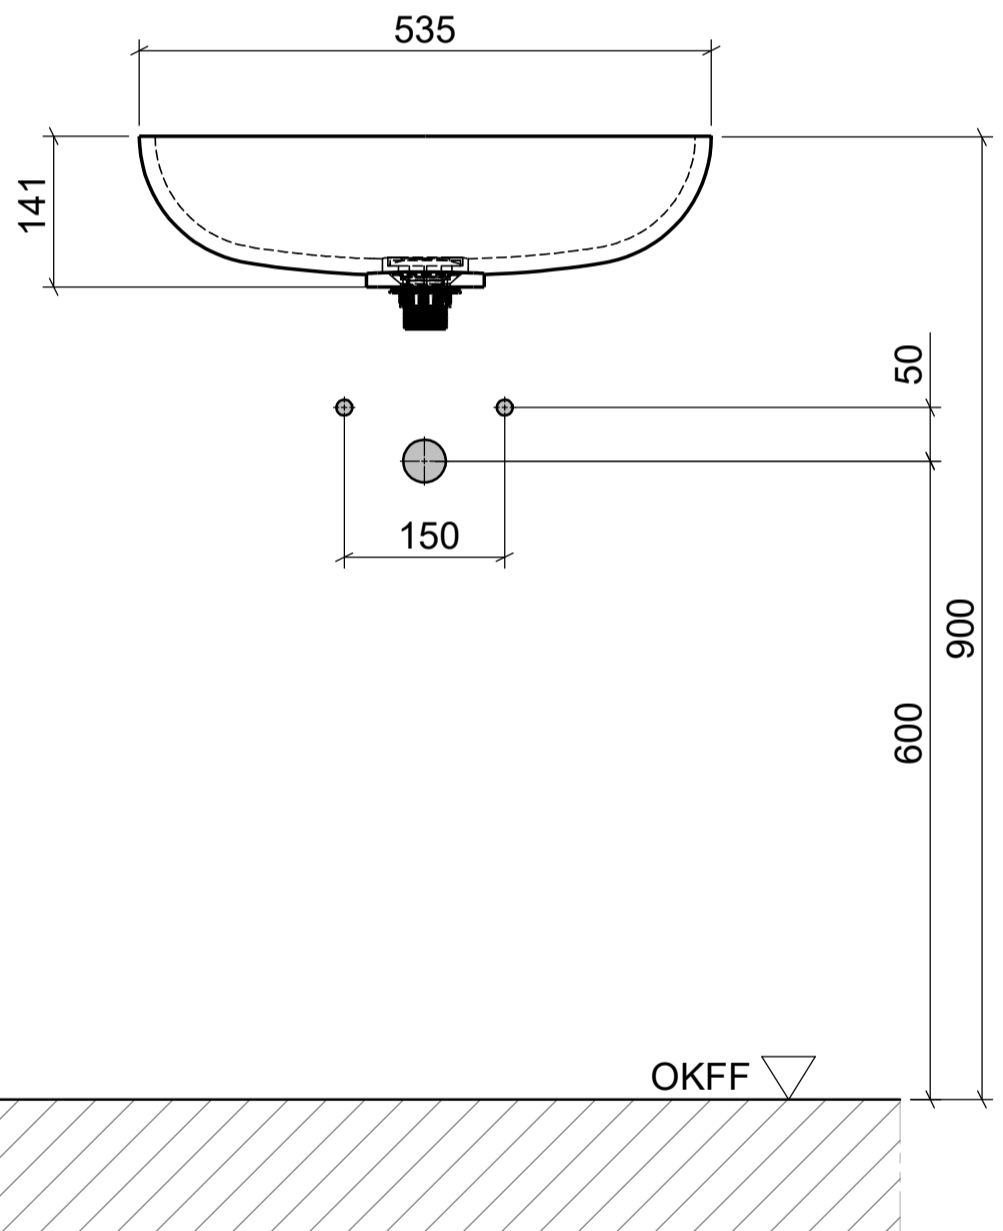

AUFSATZBECKEN | COUNTERTOP BASIN

ARTIKEL | ARTICLE

Z795-4

MASSE | DIMENSIONS

535 x 330 x 141mm

GEWICHT | WEIGHT

7 kg

ÜBERLAUF | OVERFLOW

OHNE

domovari

DIE ANSCHLUSSMASSE ENTSPRECHEN
GEBERIT ART.NR. 151.116.11.1
(NICHT IM LIEFERUMFANG ENTHALTEN)

THE CONNECTION DIMENSIONS CORRESPOND
TO GEBERIT ART. NO. 151.116.11.1
(NOT INCLUDED IN THE SCOPE OF DELIVERY)