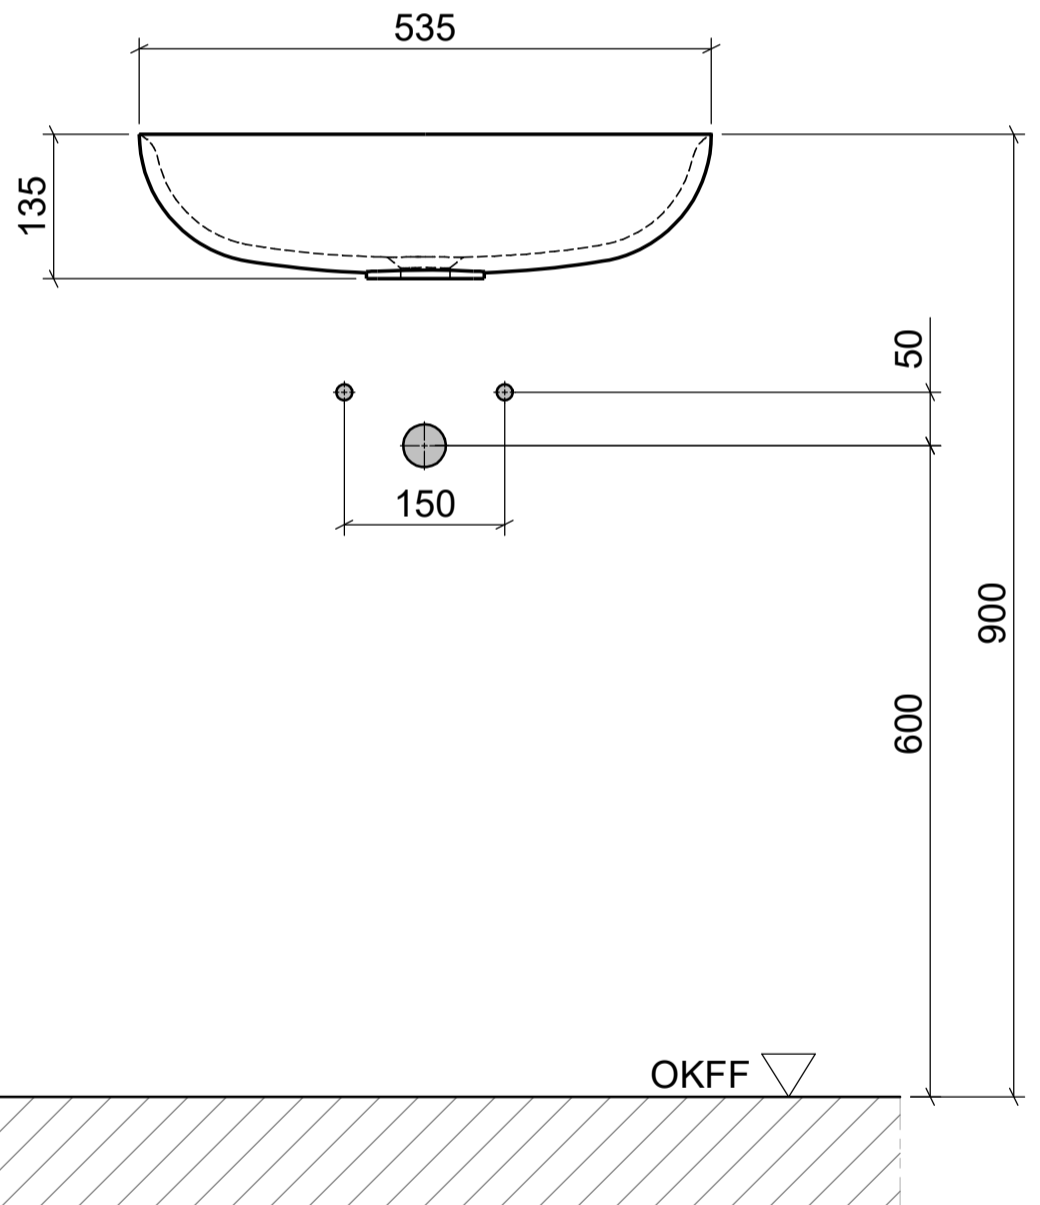

AUFSATZBECKEN | COUNTERTOP BASIN

ARTIKEL | ARTICLE
Z795-4SO

MASSE | DIMENSIONS
535 x 330 x 140mm

GEWICHT | WEIGHT
6 kg

ÜBERLAUF | OVERFLOW
OHNE

domovari

DIE ANSCHLUSSMASSE ENTSPRECHEN
GEBERIT ART.NR. 151.116.11.1
(NICHT IM LIEFERUMFANG ENTHALTEN)

THE CONNECTION DIMENSIONS CORRESPOND
TO GEBERIT ART. NO. 151.116.11.1
(NOT INCLUDED IN THE SCOPE OF DELIVERY)

PFLEGEHINWEISE UND
MONTAGEANLEITUNGEN
FINDEN SIE AUF UNSERER
HOMEPAGE
CARE INSTRUCTIONS AND
ASSEMBLY INSTRUCTIONS
YOU WILL FIND IN OUR
HOMEPAGE
WWW.DOMOVARI.DE
+49 (0)2151/155090
MAIL@DOMOVARI.DE