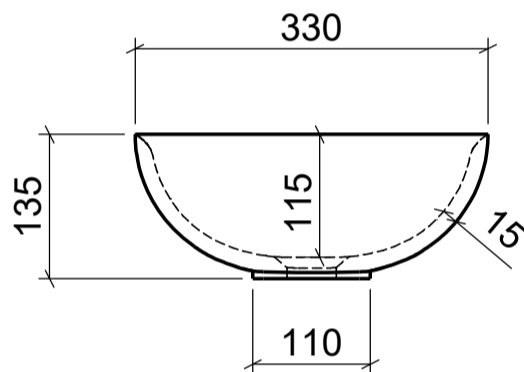

AUFSATZBECKEN | COUNTERTOP BASIN

ARTIKEL | ARTICLE
Z795-4SO

MASSE | DIMENSIONS
535 x 330 x 140mm

GEWICHT | WEIGHT
6 kg

ÜBERLAUF | OVERFLOW
OHNE

domovari

DIE ANSCHLUSSMASSE ENTSPRECHEN
GEBERIT ART.NR. 151.116.11.1
(NICHT IM LIEFERUMFANG ENTHALTEN)

THE CONNECTION DIMENSIONS CORRESPOND
TO GEBERIT ART. NO. 151.116.11.1
(NOT INCLUDED IN THE SCOPE OF DELIVERY)

PFLEGEHINWEISE UND
MONTAGEANLEITUNGEN
FINDEN SIE AUF UNSERER
HOMEPAGE
CARE INSTRUCTIONS AND
ASSEMBLY INSTRUCTIONS
YOU WILL FIND IN OUR
HOMEPAGE
WWW.DOMOVARI.DE
+49 (0)2151/155090
MAIL@DOMOVARI.DE