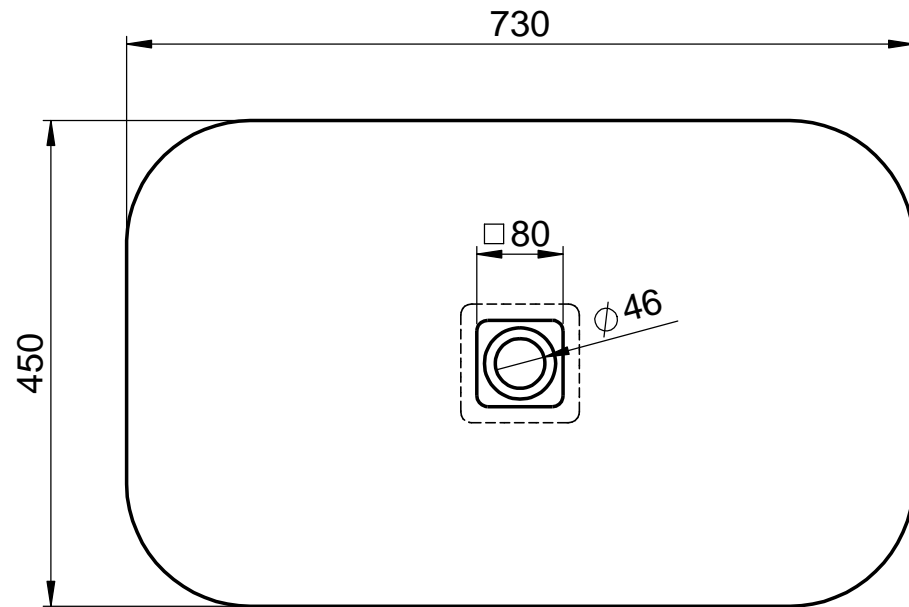

Becken Z795-2SO
Außen 730x450x165mm
ohne Überlauf
MIT Deckel incl. Permanentablauf !
Farbe 101

Ablauf nach
DIN EN32
d=46mm

Deckel mit
Permanentablauf

WENN NICHT ANDERS DEFINIERT:
 BEMASSUNGEN SIND IN MILLIMETER
 OBERFLÄCHENBESCHAFFENHEIT: MATT
 TOLERANZEN: +/- 2mm
 INNENECKEN: r = 10mm

domovari

NAME: Steffi Gottwald
 DATUM: 13.03.2019

FARBE:
101 Uni Weiß

GEWICHT: 0.11 kg

Kunde:		Kunden-Nr.:	
Bestell-Nr.:	Raum:		
Kommission:			
Vorgang:	Beleg-Nr.:	KW:	Pos. 1
letzte Änderung: 09.04.2019			BLATT 2 VON 6