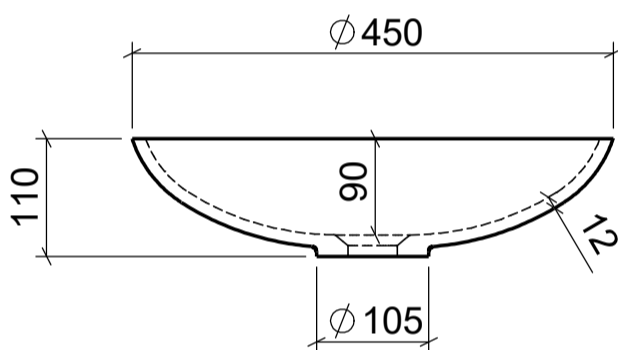

AUFSATZBECKEN | COUNTERTOP BASIN

ARTIKEL | ARTICLE

Z820-1

MASSE | DIMENSIONS

Ø 450 x 110mm

GEWICHT | WEIGHT

4 kg

ÜBERLAUF | OVERFLOW

# domovari

DIE ANSCHLUSSMASSE ENTSPRECHEN  
GEBERIT ART.NR. 151.116.11.1  
(NICHT IM LIEFERUMFANG ENTHALTEN)

THE CONNECTION DIMENSIONS CORRESPOND  
TO GEBERIT ART. NO. 151.116.11.1  
(NOT INCLUDED IN THE SCOPE OF DELIVERY)