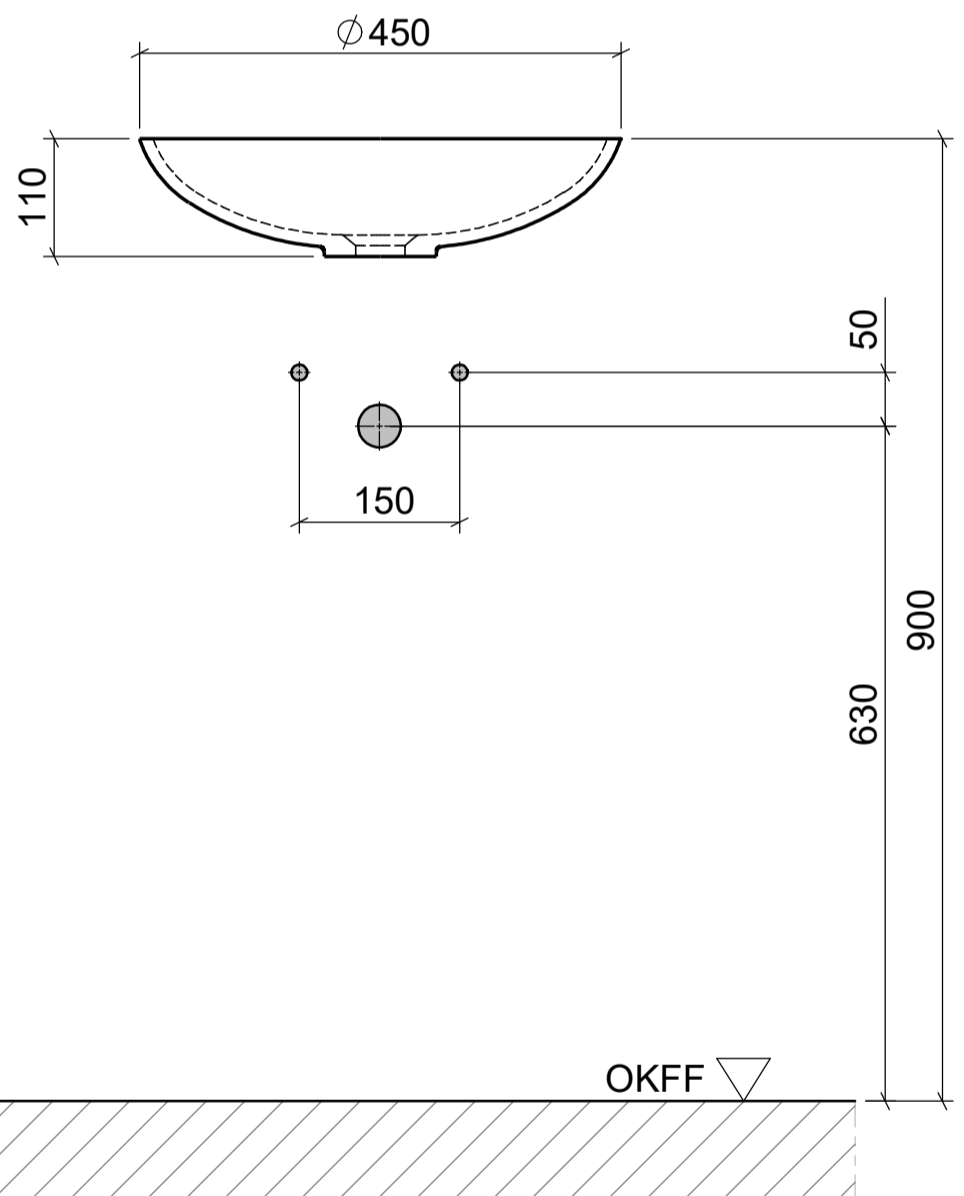

AUFSATZBECKEN | COUNTERTOP BASIN

ARTIKEL | ARTICLE

Z820-1

MASSE | DIMENSIONS

Ø 450 x 110mm

GEWICHT | WEIGHT

4 kg

ÜBERLAUF | OVERFLOW

# domovari

DIE ANSCHLUSSMASSE ENTSPRECHEN  
GEBERIT ART.NR. 151.116.11.1  
(NICHT IM LIEFERUMFANG ENTHALTEN)

THE CONNECTION DIMENSIONS CORRESPOND  
TO GEBERIT ART. NO. 151.116.11.1  
(NOT INCLUDED IN THE SCOPE OF DELIVERY)