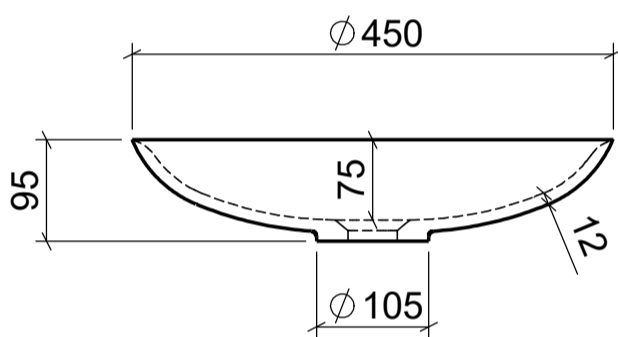

AUFSATZBECKEN | COUNTERTOP BASIN

ARTIKEL | ARTICLE  
Z820-1SO

MASSE | DIMENSIONS  
Ø 450 x 95mm

GEWICHT | WEIGHT  
4 kg

ÜBERLAUF | OVERFLOW  
OHNE

# domovari

DIE ANSCHLUSSMASSE ENTSPRECHEN  
GEBERIT ART.NR. 151.116.11.1  
(NICHT IM LIEFERUMFANG ENTHALTEN)

THE CONNECTION DIMENSIONS CORRESPOND  
TO GEBERIT ART. NO. 151.116.11.1  
(NOT INCLUDED IN THE SCOPE OF DELIVERY)