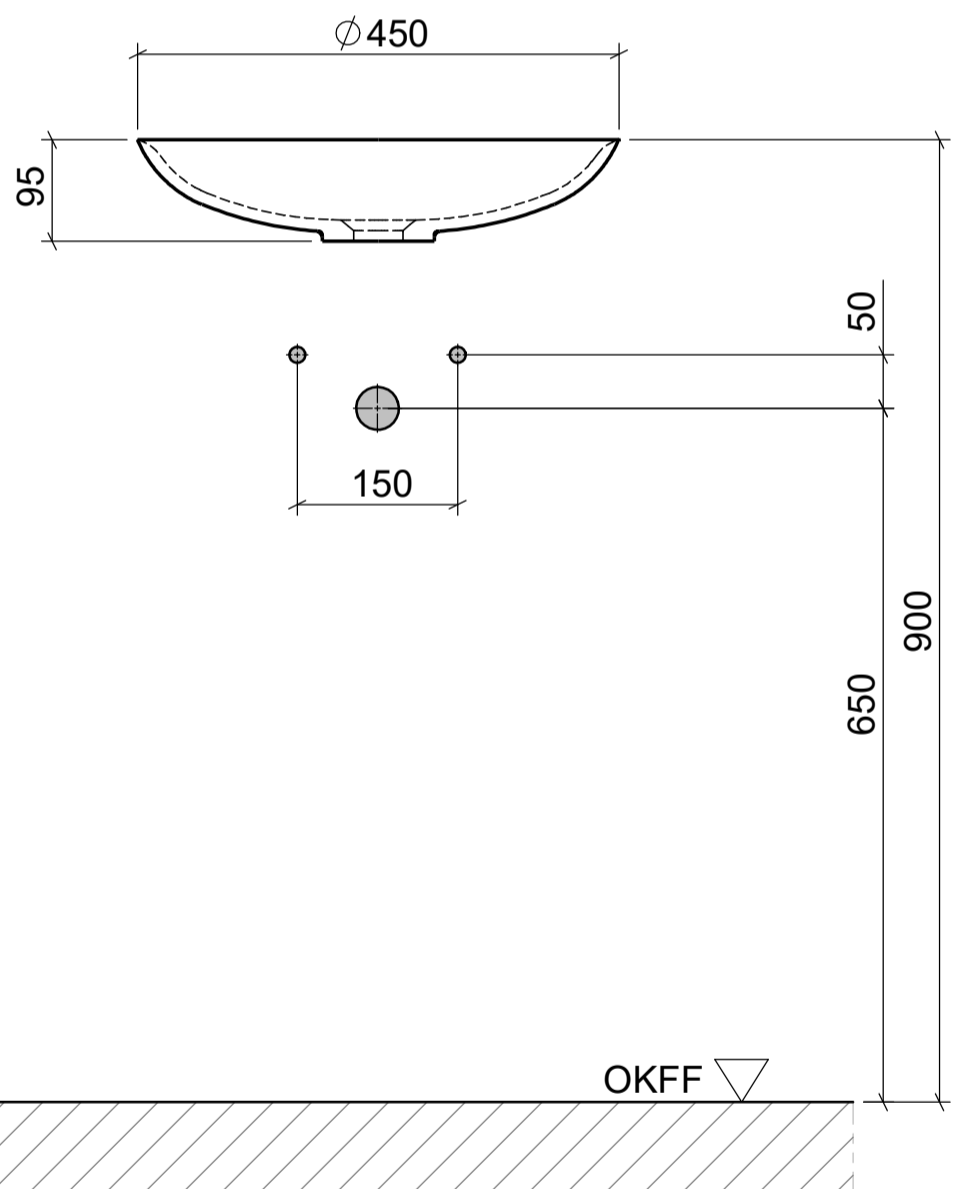

AUFSATZBECKEN | COUNTERTOP BASIN

ARTIKEL | ARTICLE  
Z820-1SO

MASSE | DIMENSIONS  
Ø 450 x 95mm

GEWICHT | WEIGHT  
4 kg

ÜBERLAUF | OVERFLOW  
OHNE

# domovari

DIE ANSCHLUSSMASSE ENTSPRECHEN  
GEBERIT ART.NR. 151.116.11.1  
(NICHT IM LIEFERUMFANG ENTHALTEN)

THE CONNECTION DIMENSIONS CORRESPOND  
TO GEBERIT ART. NO. 151.116.11.1  
(NOT INCLUDED IN THE SCOPE OF DELIVERY)