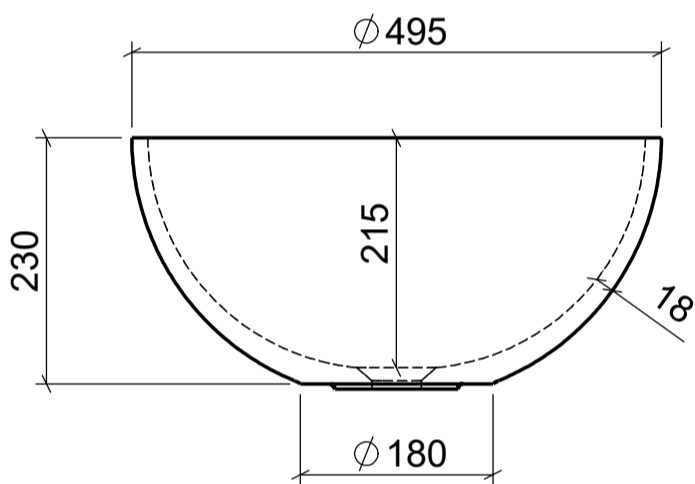

AUFSATZBECKEN | COUNTERTOP BASIN

ARTIKEL | ARTICLE

Z821-2

MASSE | DIMENSIONS

Ø 495 x 235mm

GEWICHT | WEIGHT

11 kg

ÜBERLAUF | OVERFLOW

OHNE

domovari

DIE ANSCHLUSSMASSE ENTSPRECHEN
GEBERIT ART.NR. 151.116.11.1
(NICHT IM LIEFERUMFANG ENTHALTEN)

THE CONNECTION DIMENSIONS CORRESPOND
TO GEBERIT ART. NO. 151.116.11.1
(NOT INCLUDED IN THE SCOPE OF DELIVERY)