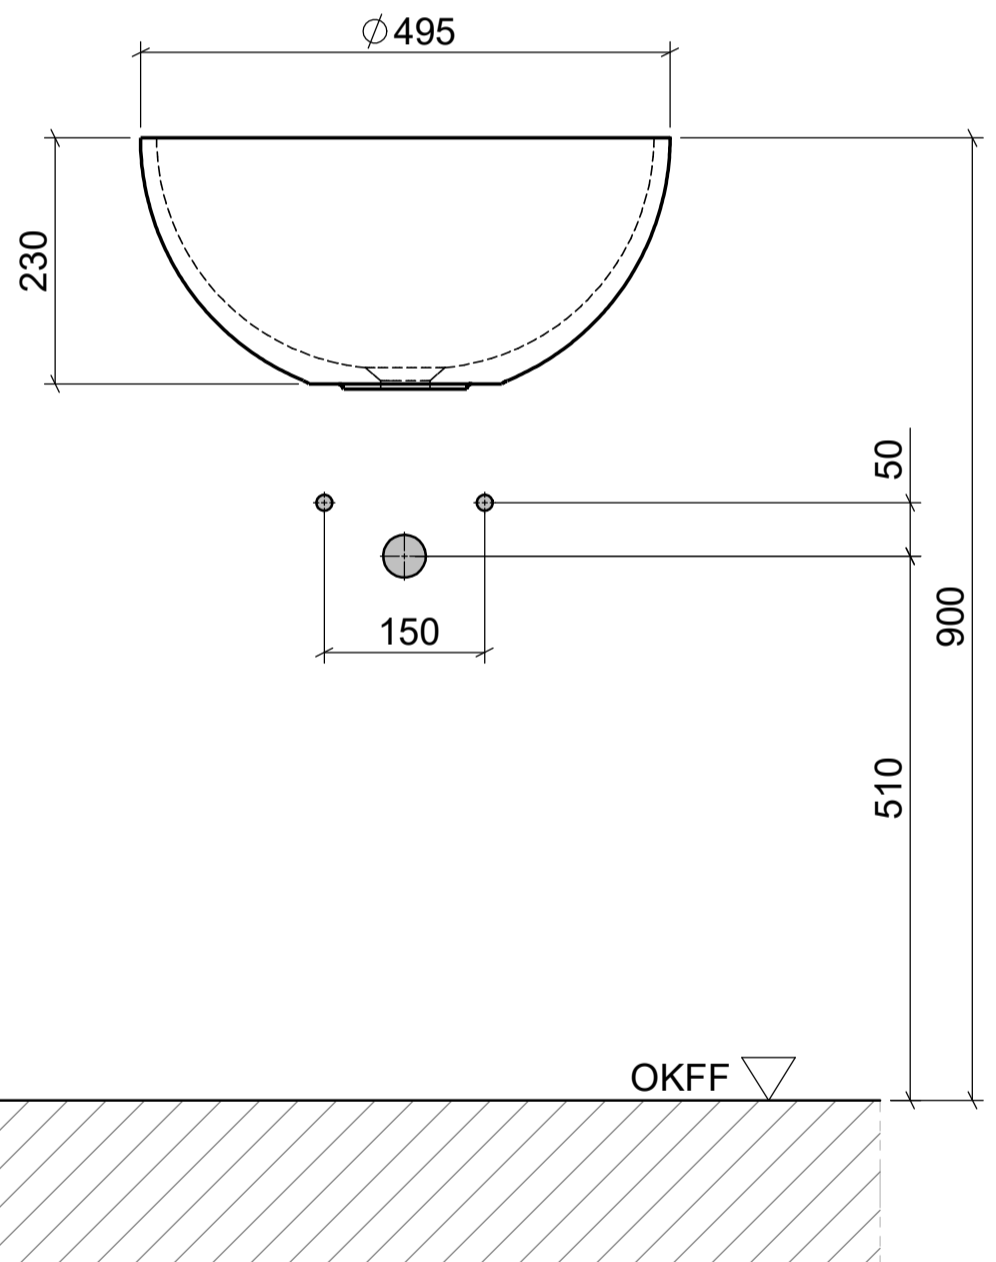

AUFSATZBECKEN | COUNTERTOP BASIN

ARTIKEL | ARTICLE

Z821-2

MASSE | DIMENSIONS

Ø 495 x 235mm

GEWICHT | WEIGHT

11 kg

ÜBERLAUF | OVERFLOW

OHNE

domovari

DIE ANSCHLUSSMASSE ENTSPRECHEN
GEBERIT ART.NR. 151.116.11.1
(NICHT IM LIEFERUMFANG ENTHALTEN)

THE CONNECTION DIMENSIONS CORRESPOND
TO GEBERIT ART. NO. 151.116.11.1
(NOT INCLUDED IN THE SCOPE OF DELIVERY)